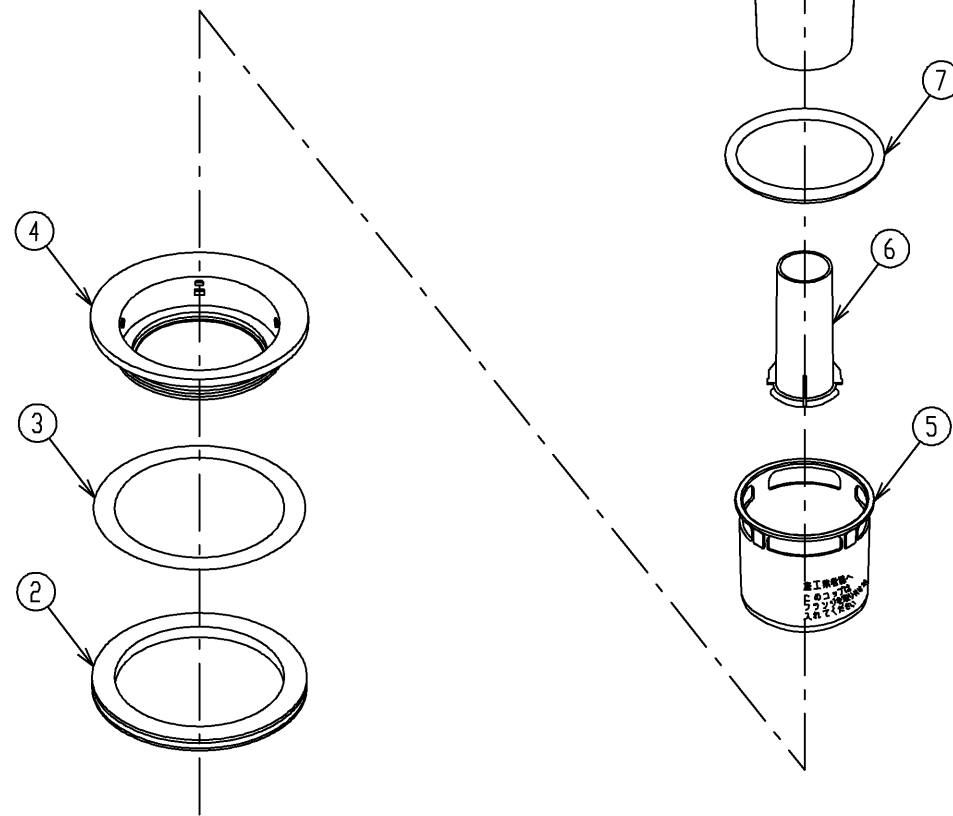

日付
08.02.20

単位 mm
尺度 1:2

現場名 (備考欄)

品番

PJ2010R

図番

製品情報

* PJ2008RやPJ2009Rの2~13番の部品と同じ部品になります。

ホースバンド取付図

付属品

⑬	アダプタ	—————	1	フランジ施工用 * 単品注文時は目皿外し工具(PWH60099)として注文
⑫	ホースバンド	PWH62007	2	
⑪	エルボ	PWH50094	1	
⑩	目皿ロック	PWH60098	1	
⑨	目皿	PWH60097	1	
⑧	封水筒	PWH60096	1	
⑦	パッキン	PWH50093	1	封水筒用
⑥	泡止めパイプ	PWH60095	1	
⑤	コップ	PWH60094R	1	
④	フランジ	PWH60093	1	
③	スリップワッシャー	PWH50088	1	
②	Uパッキン	PWH50086	1	フランジ用
①	トラップ本体	—————	-	同梱されていません
No.	名 称	手 配 品 番	個数	備 考

TOTO

名 称
ABS製取替え用トラップユニット

製 図
福 富
検 図
塩 沢

単 位
mm
日 付
08.04.04
尺 度
フ リ ー

現場名(備考欄)
パーツリスト

品 番
PJ2010R

図 番
PJ2010R-PA