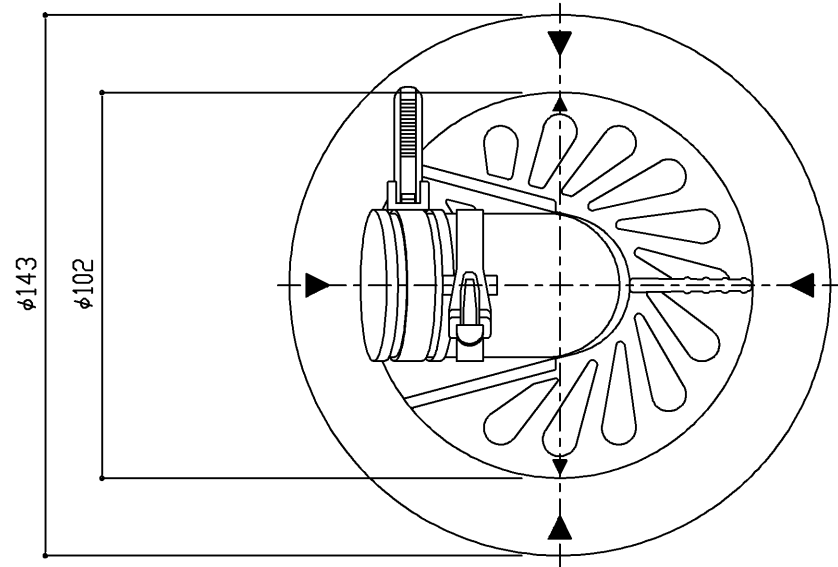

生産中止図面

2009/06

付属品 (アダプタ)

商品リスト

品番	品名	個数
PJ2010R	取替え用トラップユニット	1

TOTO

名称
取替え用
トラップユニット

製図 福富
検図 塩沢

日付
08.02.20

単位 mm
尺度 1:2

現場名 (備考欄)

品番

PJ2010R

図番

製品情報

* PJ2008RやPJ2009Rの2~13番の部品と同じ部品になります。

TOTO

名 称
ABS製取替え用トラップユニット

製 図
福 富
検 図
塩 沢

単 位
mm
日 付
08.04.04
尺 度
フ リ ー

現場名(備考欄)
パーツリスト

品 番
PJ2010R

図 番
PJ2010R-PA