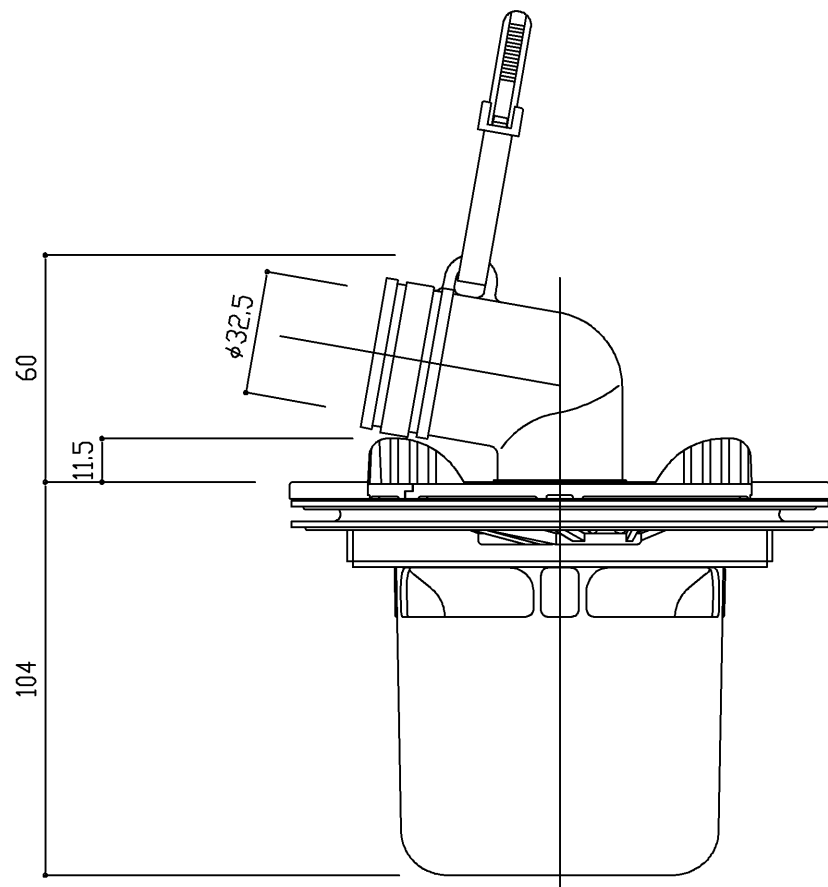

生産中止図面

2009/06

付属品 (アダプタ)

商品リスト

品番	品名	個数
PJ2010R	取替え用トラップユニット	1

TOTO

名称
取替え用
トラップユニット

製図 福富
検図 塩沢

日付
08.02.20

単位 mm
尺度 1:2

現場名 (備考欄)

品番

PJ2010R

図番

製品情報

* PJ2008RやPJ2009Rの2~13番の部品と同じ部品になります。

TOTO

名 称
ABS製取替え用トラップユニット

製 図
福 富
検 図
塩 沢

単 位
mm
日 付
08.04.04
尺 度
フ リ ー

現場名(備考欄)
パーツリスト

品 番
PJ2010R

図 番
PJ2010R-PA