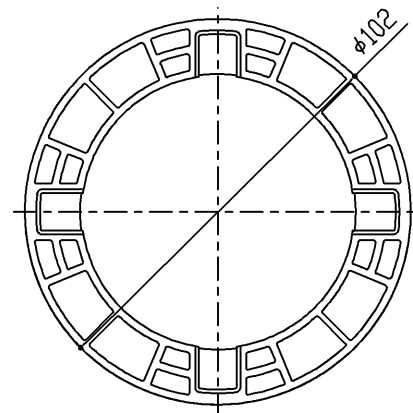

生産中止図面

2009/06

付属品 (アダプタ)

商品リスト

品番	品名	個数
PJ2010R	取替え用トラップユニット	1

TOTO

名称
取替え用
トラップユニット

製図 福富
検図 塩沢

日付
08.02.20

単位 mm
尺度 1:2

現場名 (備考欄)

品番

PJ2010R

図番

製品情報

* PJ2008RやPJ2009Rの2~13番の部品と同じ部品になります。

TOTO

名 称
ABS製取替え用トラップユニット

製 図
福 富
検 図
塩 沢

単 位
mm
日 付
08.04.04
尺 度
フ リ ー

現場名(備考欄)
パーツリスト

品 番
PJ2010R

図 番
PJ2010R-PA