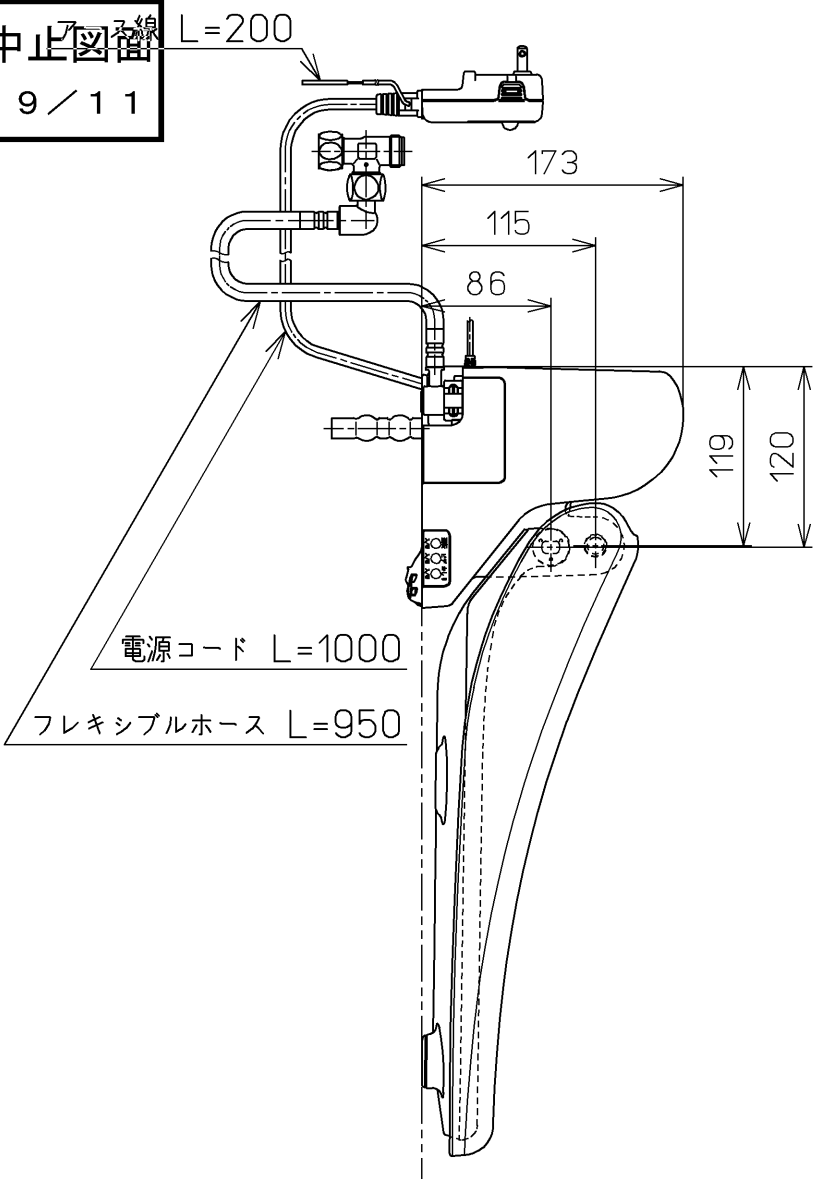

生産中止図番
2019/11

ねじ長 φ4×30(3本)

*定格 : AC100V-321W 50/60Hz

TOTO		単位 mm	名称
製図 井上 慈	検図 榊原 松井	日付 10-07-06	洗淨脱臭暖房便座
		尺度 1 : 5	品番 TCF6321EAF
			図番 TCF6321EAF=A0102