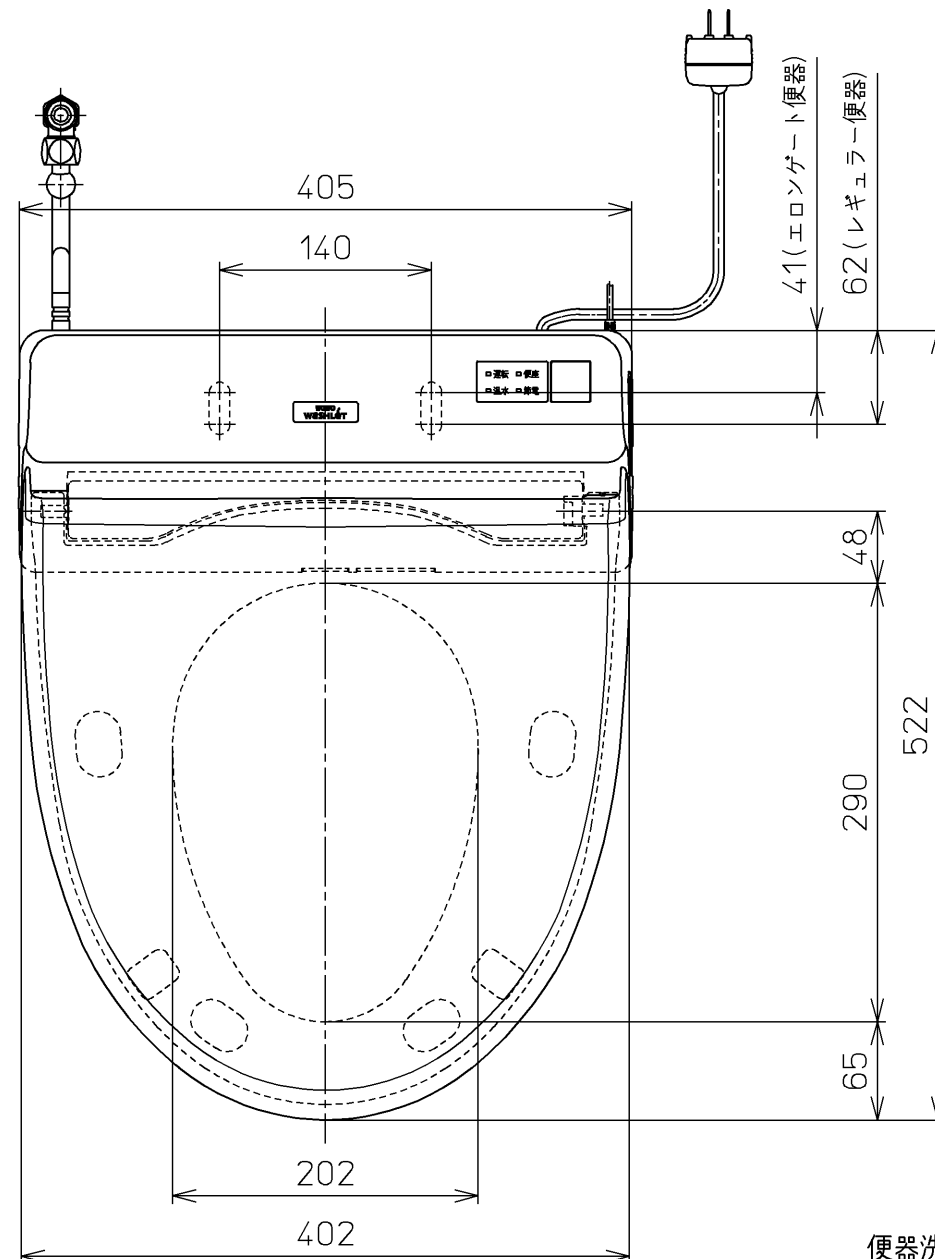

生産中止図番
2019/11

ねじ長 φ4×30(3本)

*定格 : AC100V-321W 50/60Hz

TOTO		単位 mm	名称
製図 井上 慈	検図 榊原 松井	日付 10-07-06	洗淨脱臭暖房便座
		尺度 1 : 5	品番 TCF6321EAF
			図番 TCF6321EAF=A0102