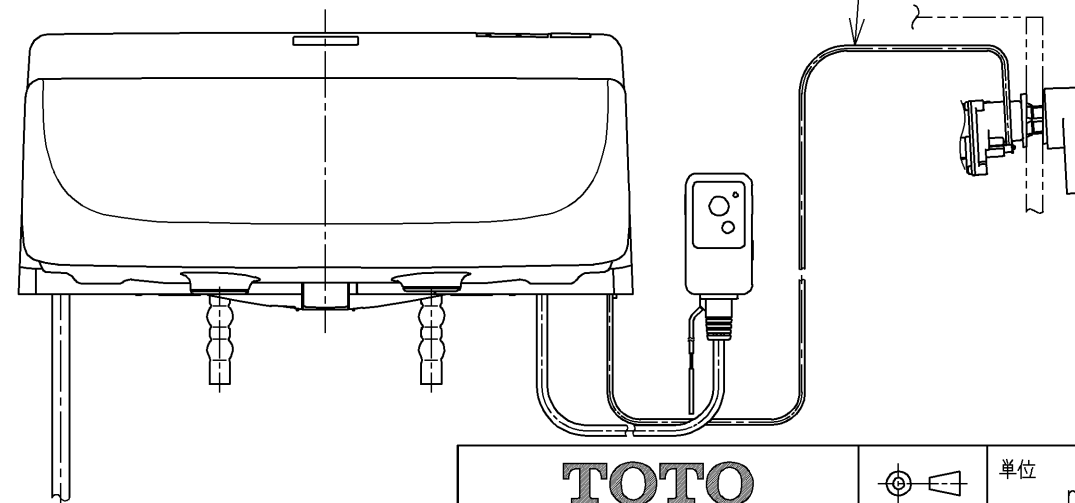

生産中止図番
2019/11

ねじ長 φ4×30(3本)

*定格 : AC100V-321W 50/60Hz

TOTO		単位 mm	名称
製図 井上 慈	検図 榊原 松井	日付 10-07-06	洗淨脱臭暖房便座
		尺度 1 : 5	品番 TCF6321EAF
			図番 TCF6321EAF=A0102