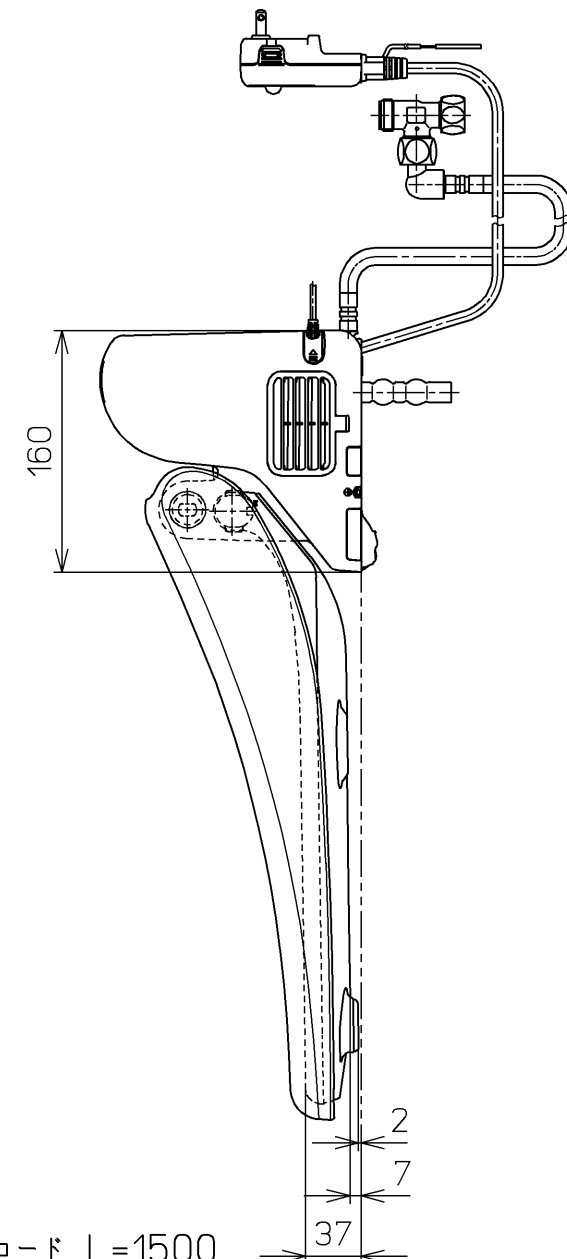

生産中止図番
2019/11

ねじ長 φ4×30(3本)

*定格 : AC100V-321W 50/60Hz

TOTO		単位 mm	名称
製図 井上 慈	検図 榊原 松井	日付 10-07-06	洗淨脱臭暖房便座
		尺度 1 : 5	品番 TCF6321EAF
			図番 TCF6321EAF=A0102