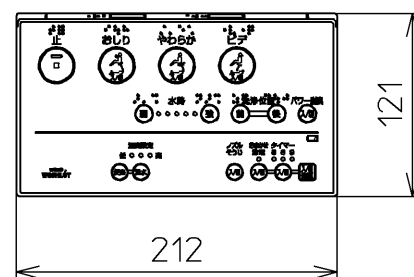

生産中止図番
2019/11

ねじ長 φ4×30(3本)

*定格 : AC100V-321W 50/60Hz

TOTO		単位 mm	名称
製図 井上 慈	検図 榊原 松井	日付 10-07-06	洗淨脱臭暖房便座
		尺度 1 : 5	品番 TCF6321EAF
			図番 TCF6321EAF=A0102