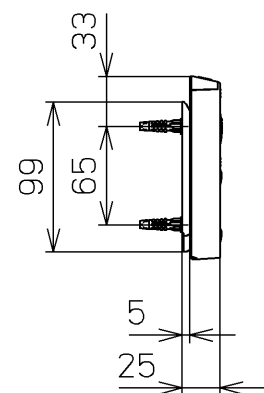

生産中止図番
2019/11

ねじ長 φ4×30(3本)

*定格 : AC100V-321W 50/60Hz

TOTO		単位 mm	名称
製図 井上 慈	検図 榊原 松井	日付 10-07-06	洗淨脱臭暖房便座
		尺度 1 : 5	品番 TCF6321EAF
			図番 TCF6321EAF=A0102