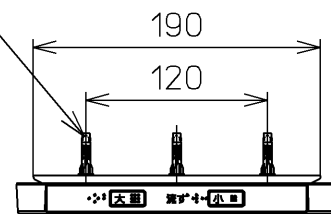

生産中止図番
2019/11

ねじ長 φ4×30(3本)

*定格 : AC100V-321W 50/60Hz

TOTO		単位 mm	名称
製図 井上 慈	検図 榊原 松井	日付 10-07-06	洗淨脱臭暖房便座
		尺度 1 : 5	品番 TCF6321EAF
			図番 TCF6321EAF=A0102