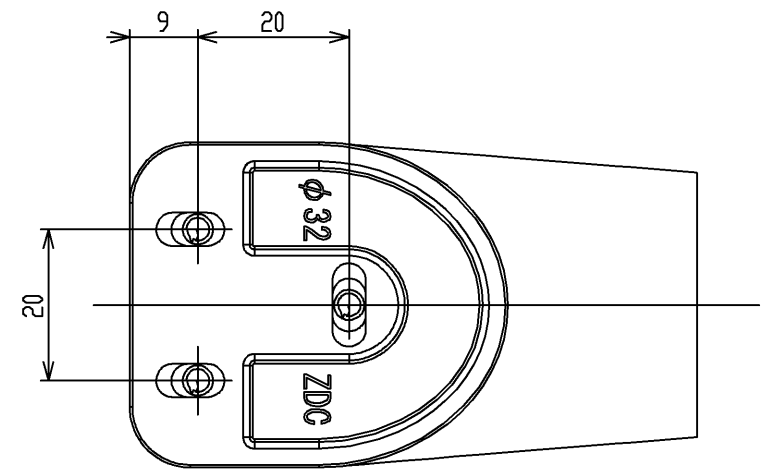

色番	色彩
#AG	アンティークゴールド
#BZ	ブロンズ
#WS	ウォームシルバー

TOTO			単位 mm	名称 ノドホルダ-φ32
製図 岸本	検図 中村	日付 2005.04.01	尺度 1:1	図番 EWT13BE32R
備考				