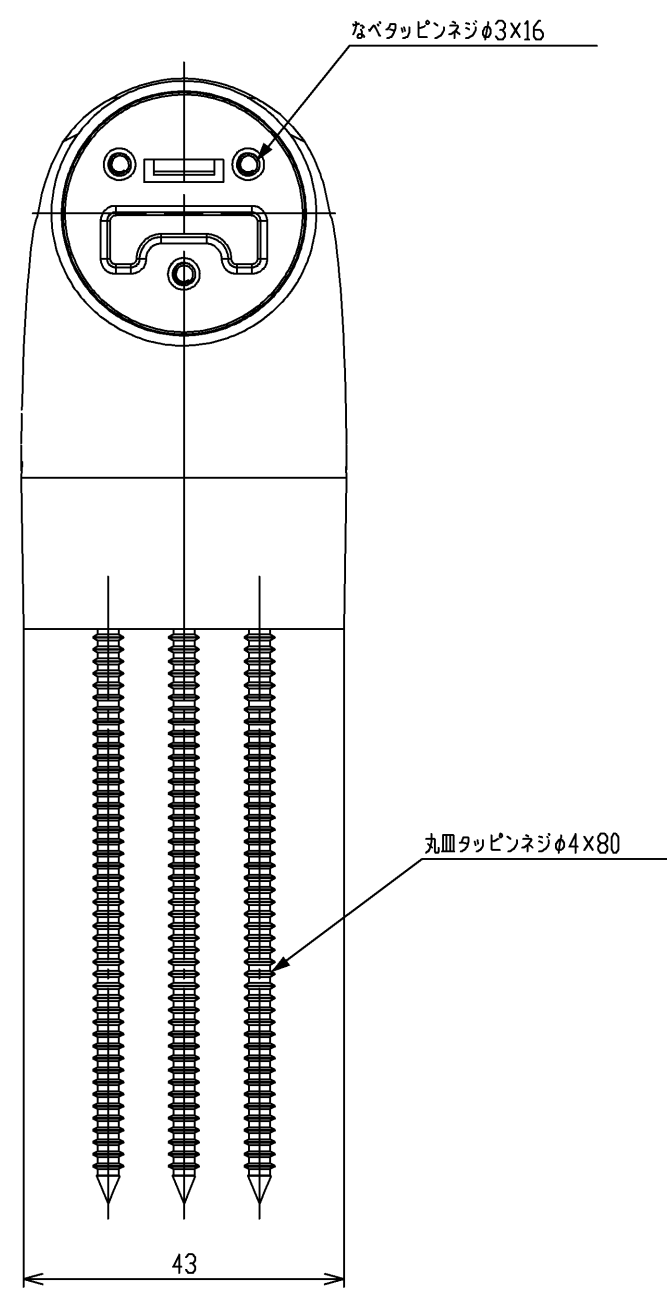

色番	色彩
#AG	アンティークゴールド
#BZ	ブロンズ
#WS	ウォームシルバー

TOTO			単位 mm	名称 ノドホルダ-φ32
製図 岸本	検図 中村	日付 2005.04.01	尺度 1:1	図番 EWT13BE32R
備考				