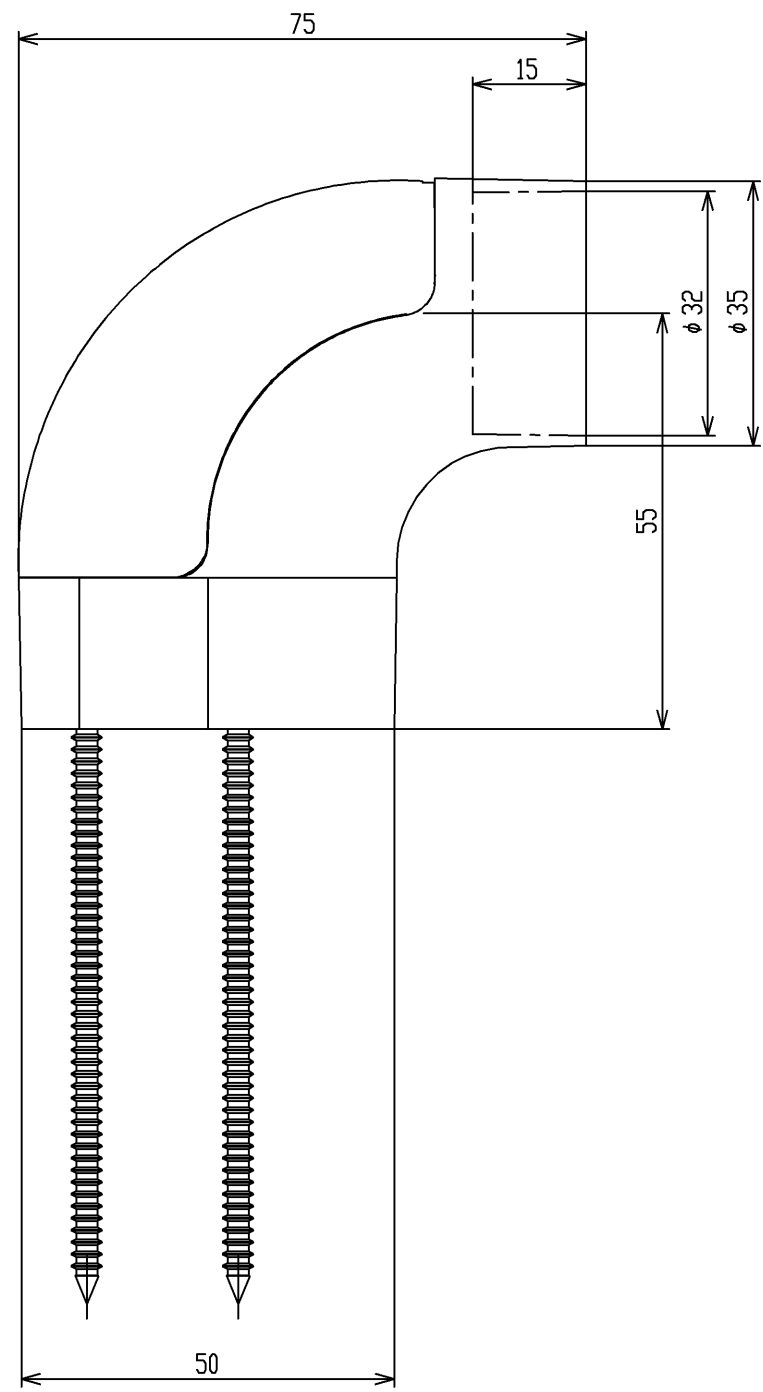

色番	色彩
#AG	アンティークゴールド
#BZ	ブロンズ
#WS	ウォームシルバー

TOTO			単位 mm	名称 ノドホルダ-φ32
製図 岸本	検図 中村	日付 2005.04.01	尺度 1:1	図番 EWT13BE32R
備考				