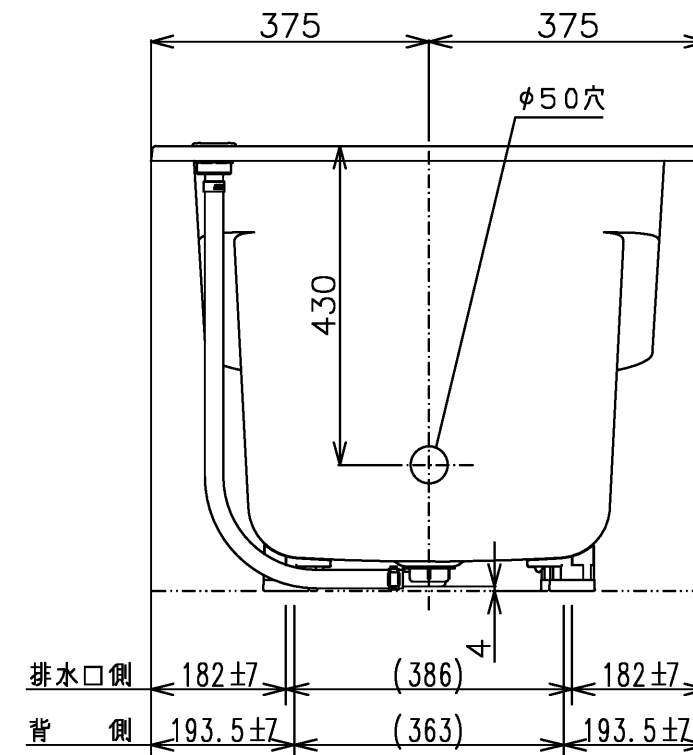

色番	色彩	備考
#MNN	ムーンホワイトN	
#MRN	ムーンピンクN	
#MGN	ムーングリーンN	
#MCN	ムーンブラウンN	

※排水金具は間接排水専用です。直接排水の場合は特殊品対応となります。

図名				尺度
和洋折衷エプロンなし ネオマーブバス(1300サイズ)				1:10
図番				
PNS1330RJ1				
年月日	製図	検図	中田	林堂 三上
2026.4.1				

**TOTO**