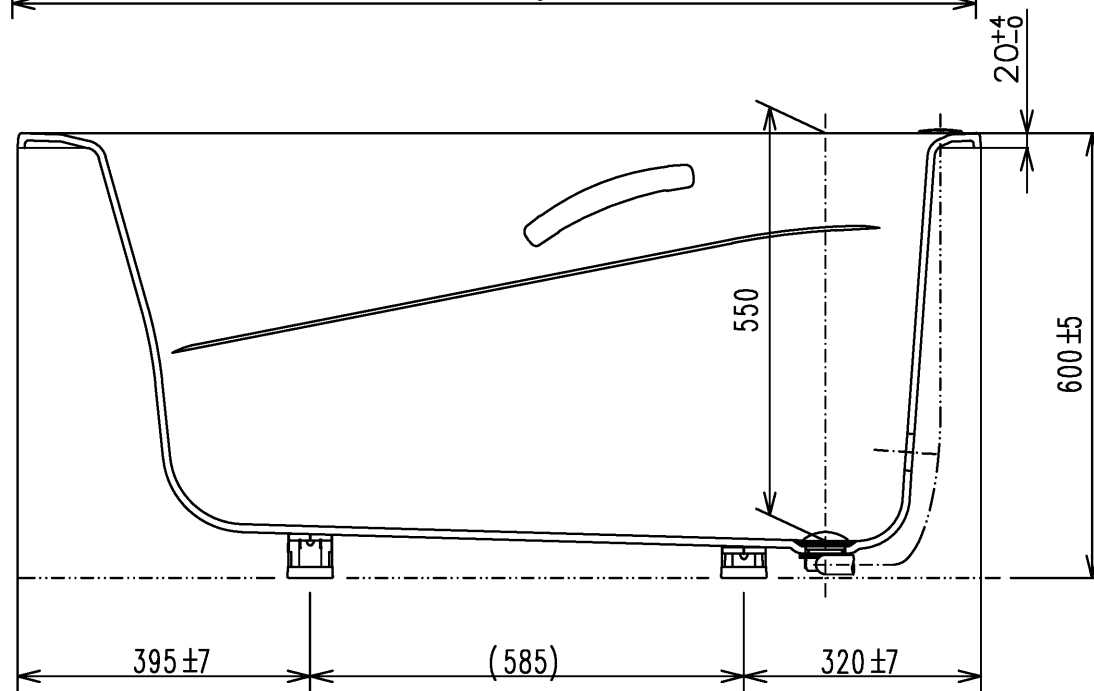

色番	色彩	備考
#MNN	ムーンホワイトN	
#MRN	ムーンピンクN	
#MGN	ムーングリーンN	
#MCN	ムーンブラウンN	

※排水金具は間接排水専用です。直接排水の場合は特殊品対応となります。

図名				尺度
和洋折衷エプロンなし ネオマーブバス(1300サイズ)				1:10
図番				
PNS1330RJ1				
年月日	製図	検図	中田	林堂 三上
2026.4.1				

**TOTO**