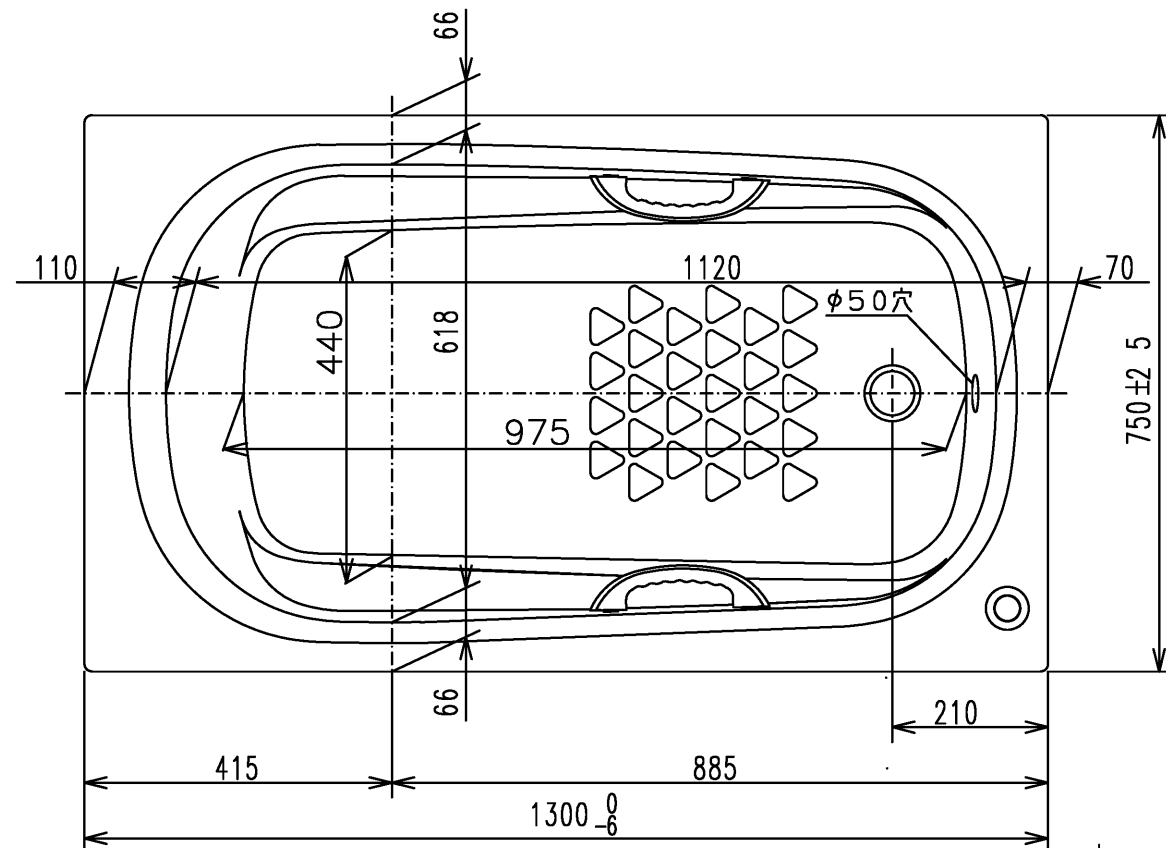

色番	色彩	備考
#MNN	ムーンホワイトN	
#MRN	ムーンピンクN	
#MGN	ムーングリーンN	
#MCN	ムーンブラウンN	

※排水金具は間接排水専用です。直接排水の場合は特殊品対応となります。

図名				尺度
和洋折衷エプロンなし ネオマーブバス(1300サイズ)				1:10
図番				
PNS1330RJ1				
年月日	製図	検図	中田	林堂 三上
2026.4.1				

**TOTO**