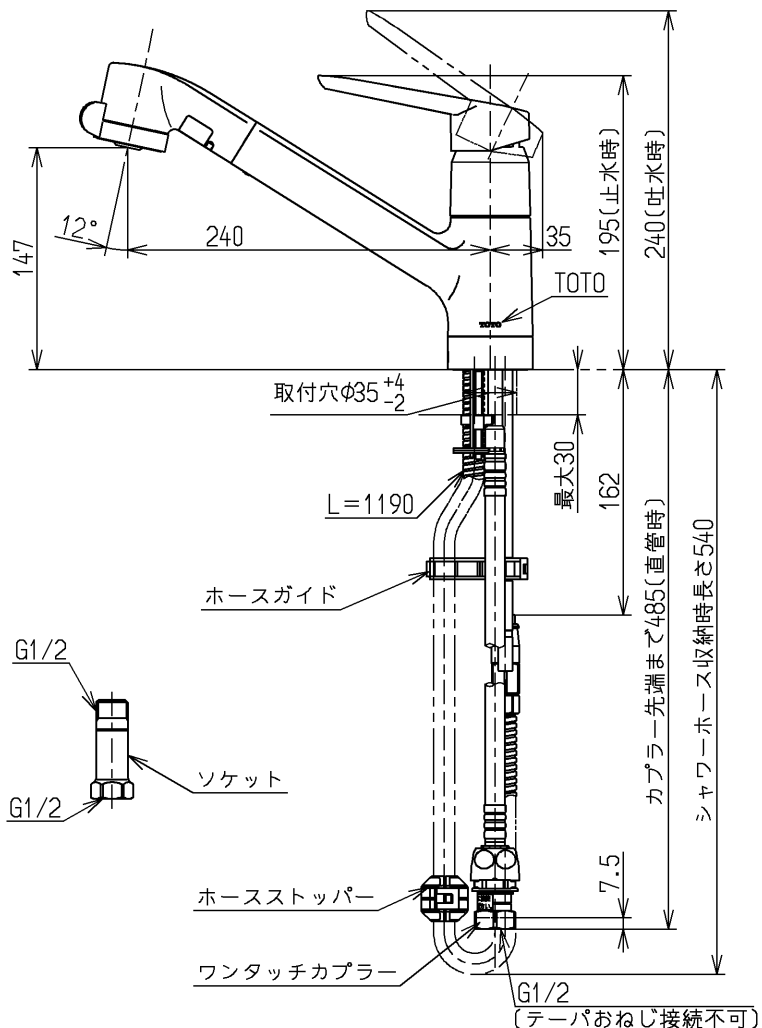

生産中止図面
2011/03

上面施工
シャワーホース引出長さ最大550
給水・給湯ワンタッチ接続仕様
給湯温度は85°C以下でお使いください
※露出部は艶出しニッケルクロムめっき
(下地磨き仕上げ有り)他は生地品

三井ホーム(株)

水道法適合品

TOTO			単位 mm	名称 台付シングル13 (シャワ・ソフト) (台所) (JIS)
製図 甲(明) 中(陽) 入(江)	検図 中(陽) 入(江)	日付 入(江) 11.03.25	尺度 1:5	図番
備考 逆止弁付				TKN32PB V1