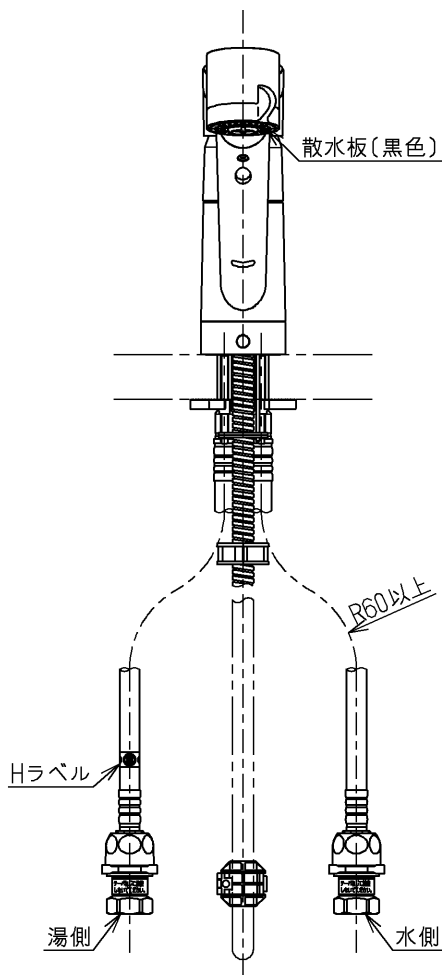

生産中止図面
2011/03

上面施工
シャワーホース引出長さ最大550
給水・給湯ワンタッチ接続仕様
給湯温度は85°C以下でお使いください
※露出部は艶出しニッケルクロムめっき
(下地磨き仕上げ有り)他は生地品

三井ホーム(株)

水道法適合品

TOTO			単位 mm	名称 台付シングル13 (シャワ・ソフト) (台所) (JIS)
製図 甲(明) 中(陽) 入(江)	検図 中(陽) 入(江)	日付 入(江) 11.03.25	尺度 1:5	図番
備考 逆止弁付				TKN32PB V1