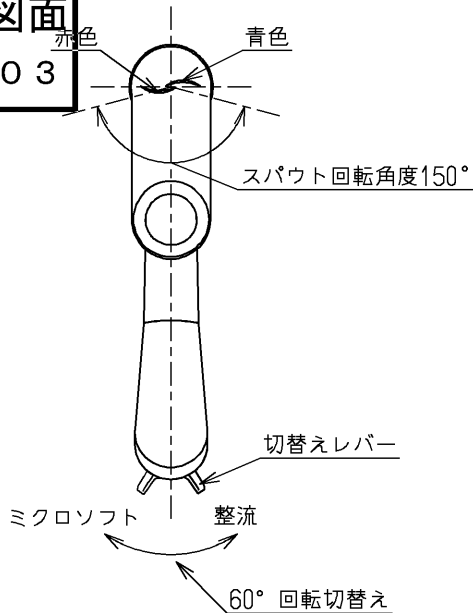

生産中止図面
2011/03

上面施工
シャワーホース引出長さ最大550
給水・給湯ワンタッチ接続仕様
給湯温度は85°C以下でお使いください
※露出部は艶出しニッケルクロムめっき
(下地磨き仕上げ有り)他は生地品

三井ホーム(株)

水道法適合品

TOTO			単位 mm	名称 台付シングル13 (シャワ・ソフト) (台所) (JIS)
製図 甲(明) 中(陽) 入(江)	検図 中(陽) 入(江)	日付 入(江) 11.03.25	尺度 1:5	図番
備考 逆止弁付				TKN32PB V1