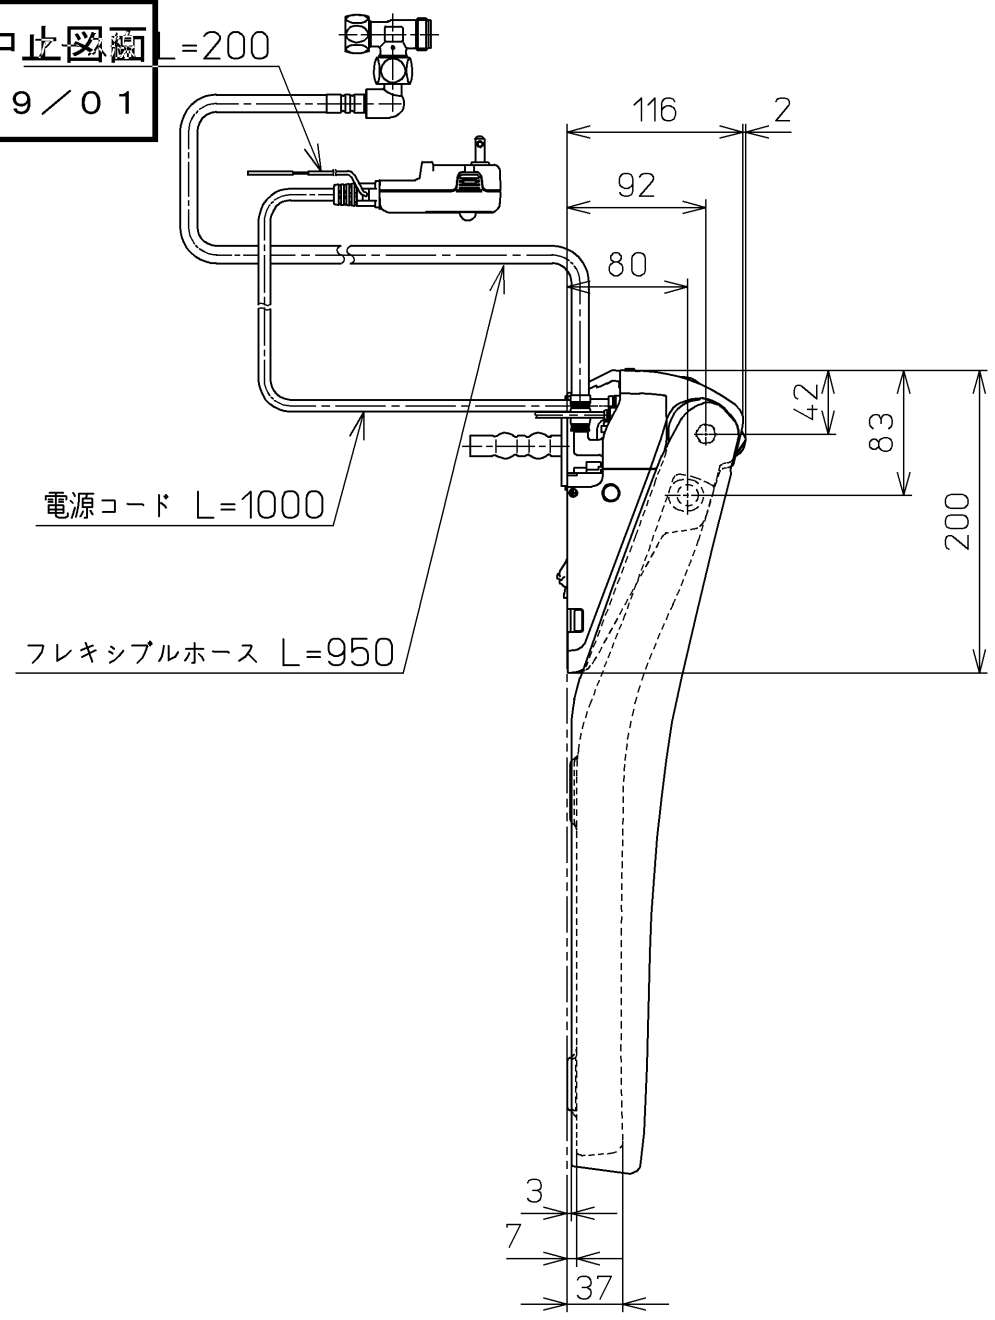

生産中止図面
2019/01

*定格 : AC100V-1279W 50/60Hz

TOTO		⊕	単位 mm	名称 ウォシュレット アプリコット
製図 基本	検図 高祖 末次	日付 17-08-01	尺度 1 : 5	品番 TCF4733AF
備考 F3A 洗浄乾燥脱臭暖房便座				図番 TCF4733AF=A0100
A3		ページNo.	1-1	(改)