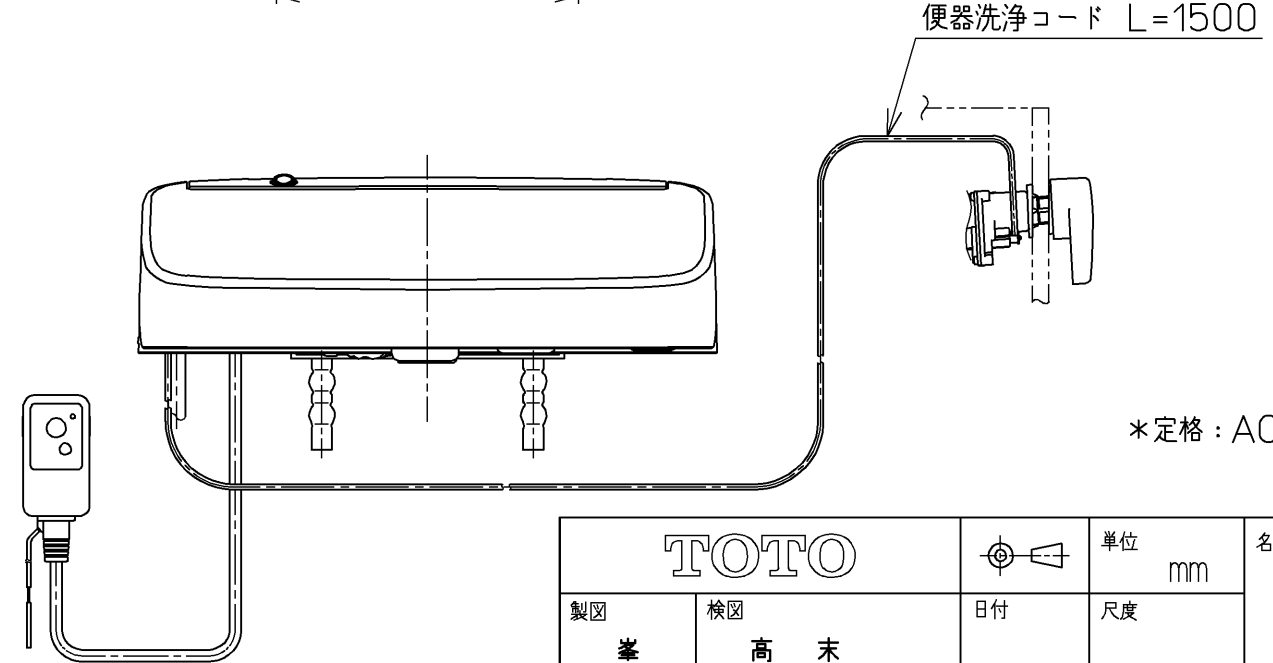

生産中止図面
2019/01

*定格 : AC100V-1279W 50/60Hz

TOTO		⊕	単位 mm	名称 ウォシュレット アプリコット
製図 基本	検図 高祖 末次	日付 17-08-01	尺度 1 : 5	品番 TCF4733AF
備考 F3A 洗浄乾燥脱臭暖房便座				図番 TCF4733AF=A0100
A3		ページNo.	1-1	(改)