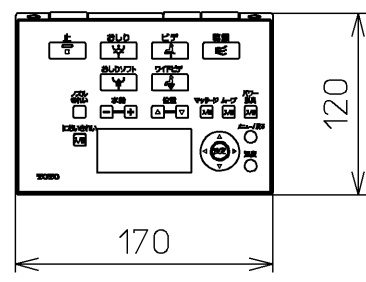

生産中止図面
2019/01

*定格 : AC100V-1279W 50/60Hz

TOTO		⊕	単位 mm	名称 ウォシュレット アプリコット
製図 基本	検図 高祖 末次	日付 17-08-01	尺度 1 : 5	品番 TCF4733AF
備考 F3A 洗浄乾燥脱臭暖房便座				図番 TCF4733AF=A0100
A3		ページNo.	1-1	(改)