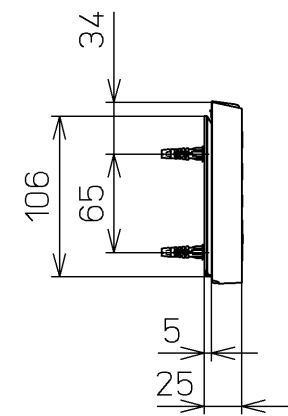

生産中止図面
2019/01

*定格 : AC100V-1279W 50/60Hz

TOTO		⊕	単位 mm	名称 ウォシュレット アプリコット
製図 基本	検図 高祖 末次	日付 17-08-01	尺度 1 : 5	品番 TCF4733AF
備考 F3A 洗浄乾燥脱臭暖房便座				図番 TCF4733AF=A0100
A3		ページNo.	1-1	(改)