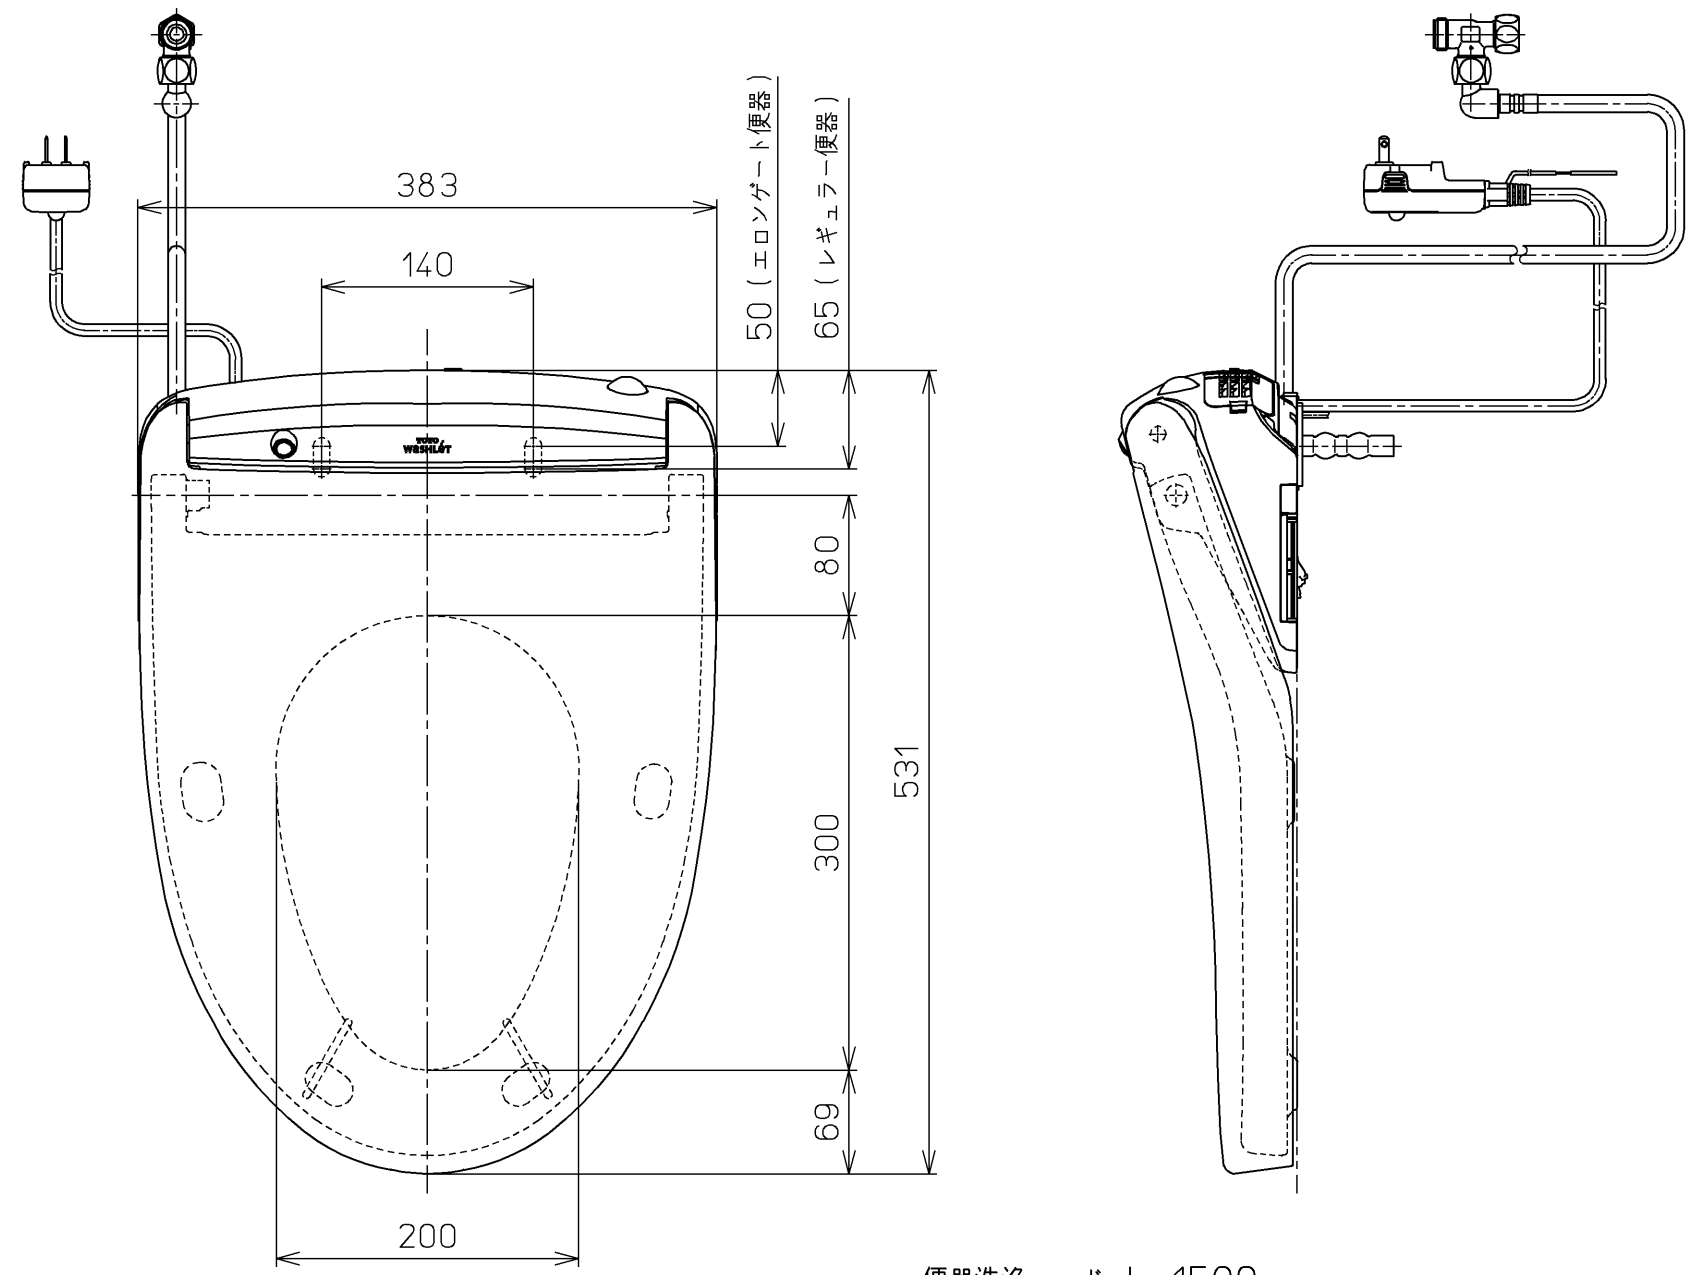

生産中止図面
2019/01

*定格 : AC100V-1279W 50/60Hz

TOTO		⊕	単位 mm	名称 ウォシュレット アプリコット
製図 基本	検図 高祖 末次	日付 17-08-01	尺度 1 : 5	品番 TCF4733AF
備考 F3A 洗浄乾燥脱臭暖房便座				図番 TCF4733AF=A0100
A3		ページNo.	1-1	(改)