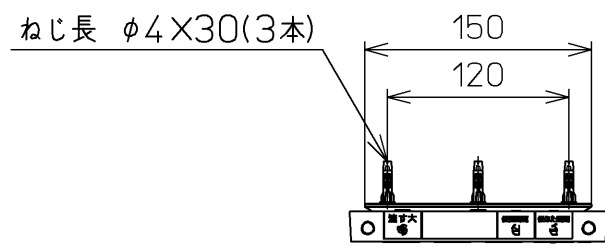

生産中止図面
2019/01

*定格 : AC100V-1279W 50/60Hz

TOTO		⊕	単位 mm	名称 ウォシュレット アプリコット
製図 基本	検図 高祖 末次	日付 17-08-01	尺度 1 : 5	品番 TCF4733AF
備考 F3A 洗浄乾燥脱臭暖房便座				図番 TCF4733AF=A0100
A3		ページNo.	1-1	(改)