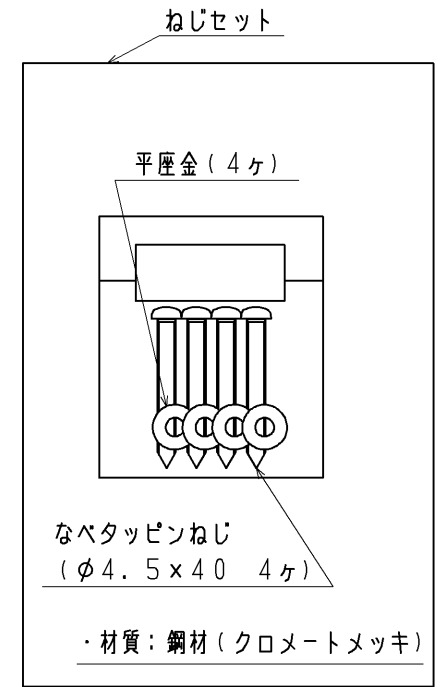

品番	棚板表面色
UGA485AS#NW1	ホワイト
UGA485AS#EL	ライトウッドN
UGA485AS#MW	ダルブラウン
UGA485A#ML	ミルベージュ

・20.02廃番

同梱部材

品名	数量
施工説明書	1ヶ
取扱説明書	1ヶ

- ・材質：中質繊維板 (MDF) + 両面シート貼り (紙巻器カウンター)
- ・材質：ABS (二連紙巻器)
- ・色：ホワイト (二連紙巻器)

<b>TOTO</b>		第三角法	単位 mm	名称 棚付二連紙巻器
製図 小 埜	検図 荒 川	日付 22.11.11	尺度 1:2	品番 UGA485AS#**
備考 ・ワンハンドカット機能 ・フロントワンタッチ機能				図番