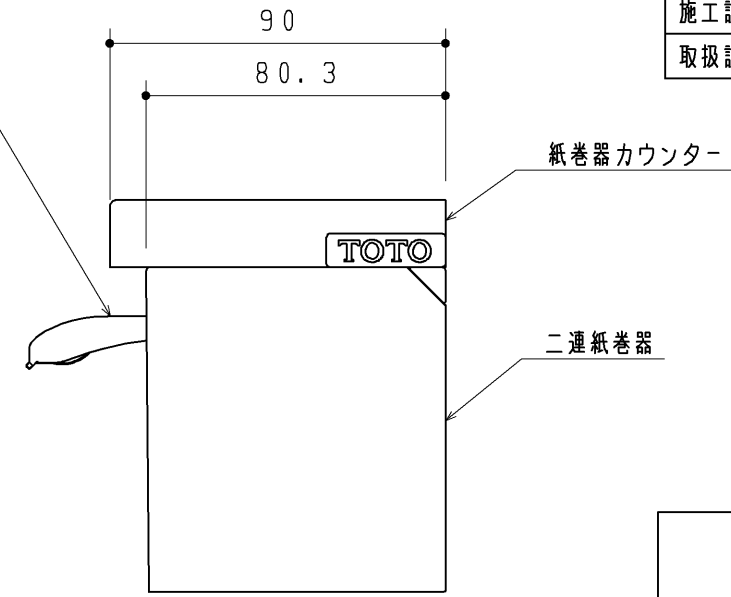

品番	棚板表面色
UGA485AS#NW1	ホワイト
UGA485AS#EL	ライトウッドN
UGA485AS#MW	ダルブラウン
UGA485A#ML	ミルベージュ

・20.02廃番

同梱部材

品名	数量
施工説明書	1ヶ
取扱説明書	1ヶ

- ・材質：中質繊維板 (MDF) + 両面シート貼り (紙巻器カウンター)
- ・材質：ABS (二連紙巻器)
- ・色：ホワイト (二連紙巻器)

<b>TOTO</b>		第三角法	単位 mm	名称 棚付二連紙巻器
製図 小 埜	検図 荒 川	日付 22.11.11	尺度 1:2	品番 UGA485AS#**
備考 ・ワンハンドカット機能 ・フロントワンタッチ機能				図番