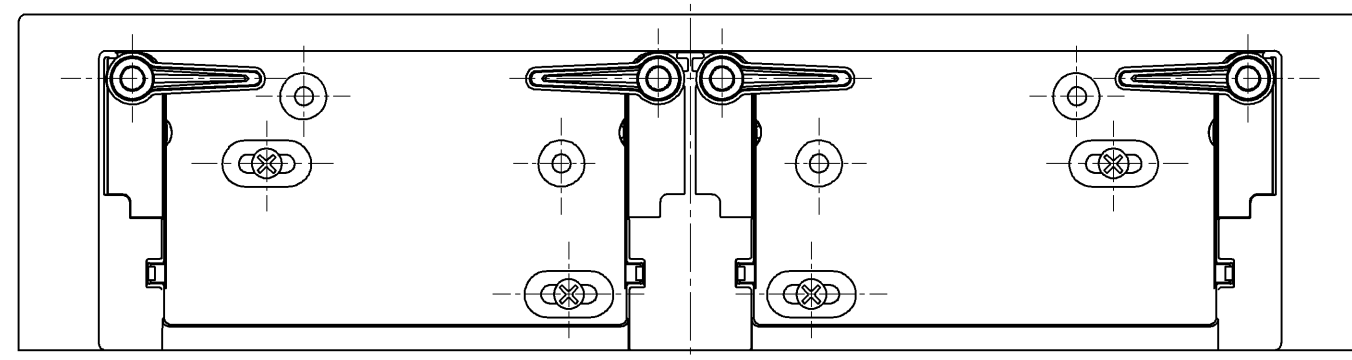

品番	棚板表面色
UGA485AS#NW1	ホワイト
UGA485AS#EL	ライトウッドN
UGA485AS#MW	ダルブラウン
UGA485A#ML	ミルベージュ

・20.02廃番

同梱部材

品名	数量
施工説明書	1ヶ
取扱説明書	1ヶ

- ・材質：中質繊維板 (MDF) + 両面シート貼り (紙巻器カウンター)
- ・材質：ABS (二連紙巻器)
- ・色：ホワイト (二連紙巻器)

<b>TOTO</b>		第三角法	単位 mm	名称 棚付二連紙巻器
製図 小 埜	検図 荒 川	日付 22.11.11	尺度 1:2	品番 UGA485AS#**
備考 ・ワンハンドカット機能 ・フロントワンタッチ機能				図番