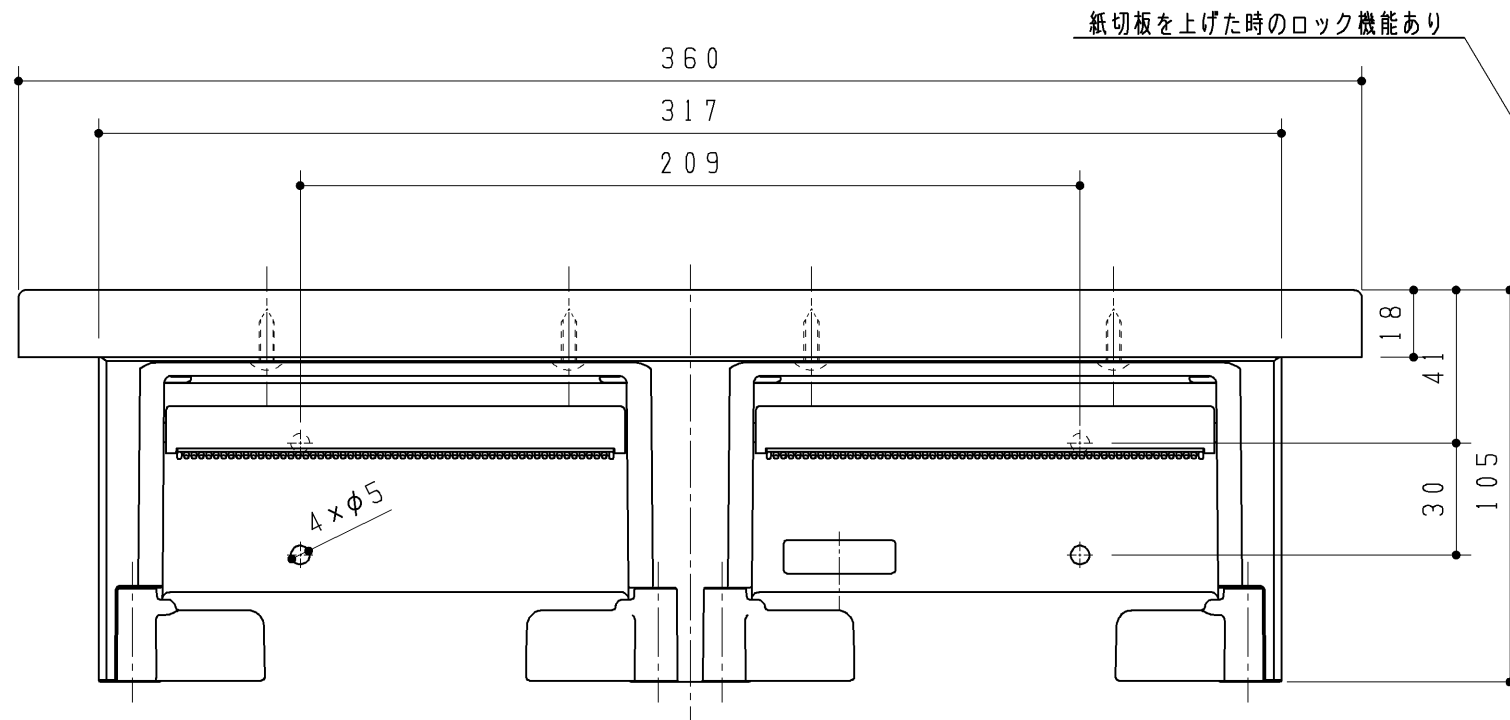

品番	棚板表面色
UGA485AS#NW1	ホワイト
UGA485AS#EL	ライトウッドN
UGA485AS#MW	ダルブラウン
UGA485A#ML	ミルベージュ

・20.02廃番

同梱部材

品名	数量
施工説明書	1ヶ
取扱説明書	1ヶ

- ・材質：中質繊維板 (MDF) + 両面シート貼り (紙巻器カウンター)
- ・材質：ABS (二連紙巻器)
- ・色：ホワイト (二連紙巻器)

<b>TOTO</b>		第三角法	単位 mm	名称 棚付二連紙巻器
製図 小 埜	検図 荒 川	日付 22.11.11	尺度 1:2	品番 UGA485AS#**
備考 ・ワンハンドカット機能 ・フロントワンタッチ機能				図番