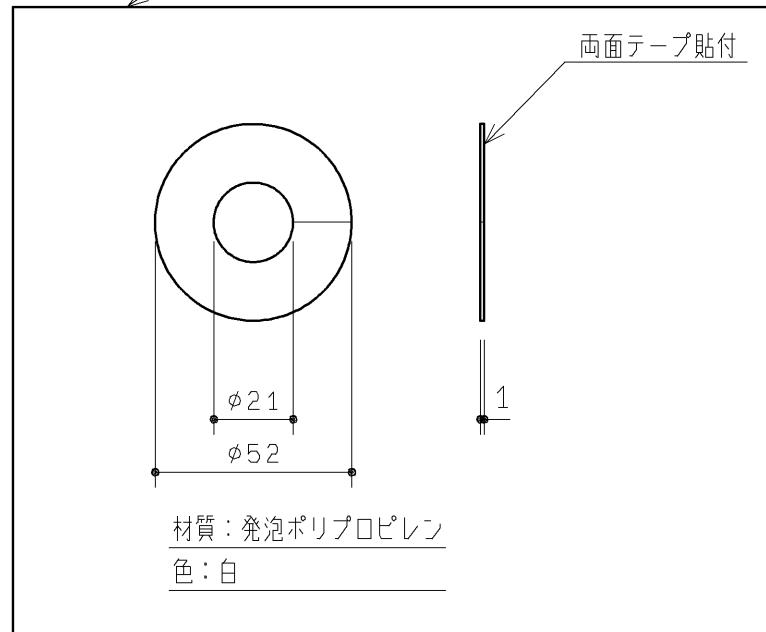

配管用化粧カバーセット (1セット)

配管用化粧カバー (1ヶ)

配管用化粧カバー (1ヶ)

底板 (1ヶ)

<b>TOTO</b>		第三角法	単位 mm	名称 底板セット
製図 谷口明	検図 荒川西	日付 19. 12. 02	尺度 1:2	品番 UGX146CQ
備考			図面数 1/1	図番