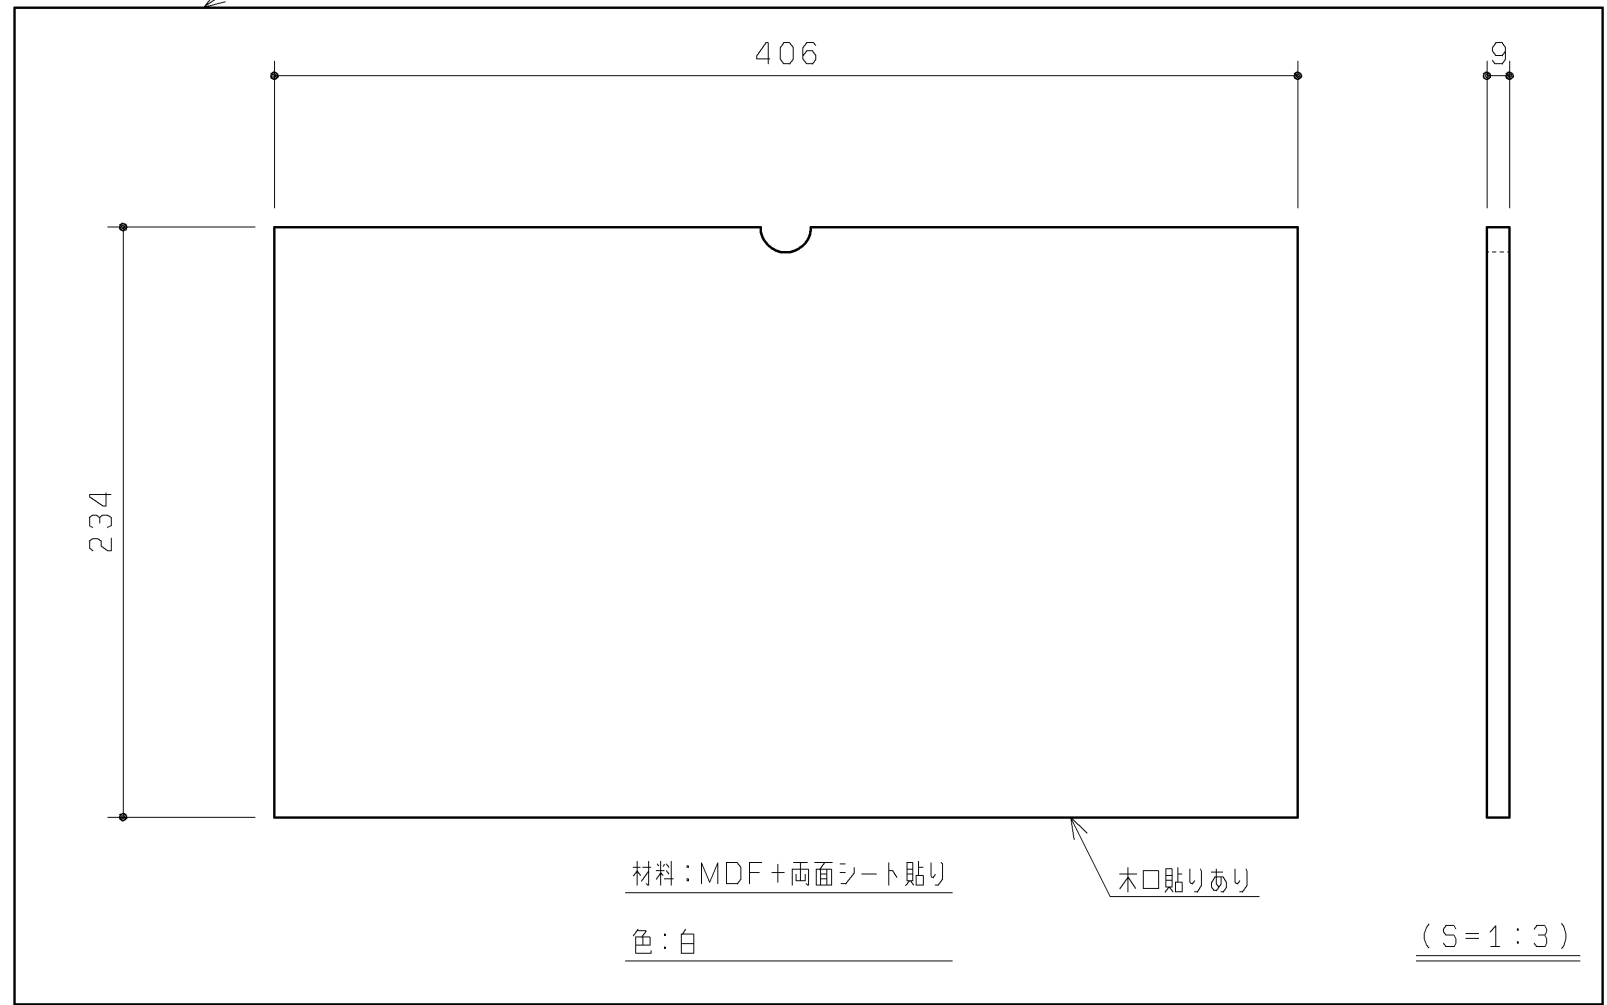

配管用化粧カバーセット (1セット)

配管用化粧カバー (1ヶ)

配管用化粧カバー (1ヶ)

底板 (1ヶ)

<b>TOTO</b>		第三角法	単位 mm	名称 底板セット
製図 谷口明	検図 荒川西	日付 19. 12. 02	尺度 1:2	品番 UGX146CQ
備考			図面数 1/1	図番