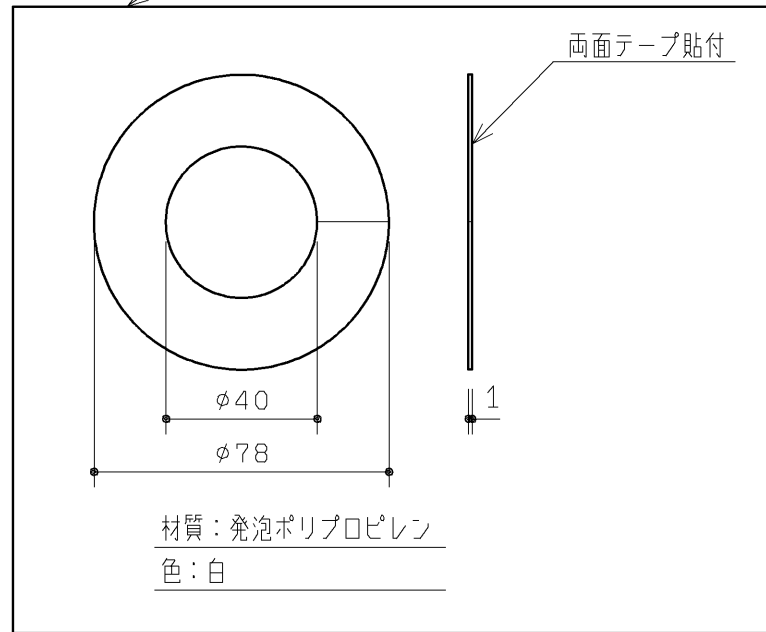

配管用化粧カバーセット (1セット)

配管用化粧カバー (1ヶ)

配管用化粧カバー (1ヶ)

底板 (1ヶ)

<b>TOTO</b>		第三角法	単位 mm	名称 底板セット
製図 谷口明	検図 荒川西	日付 19. 12. 02	尺度 1:2	品番 UGX146CQ
備考			図面数 1/1	図番