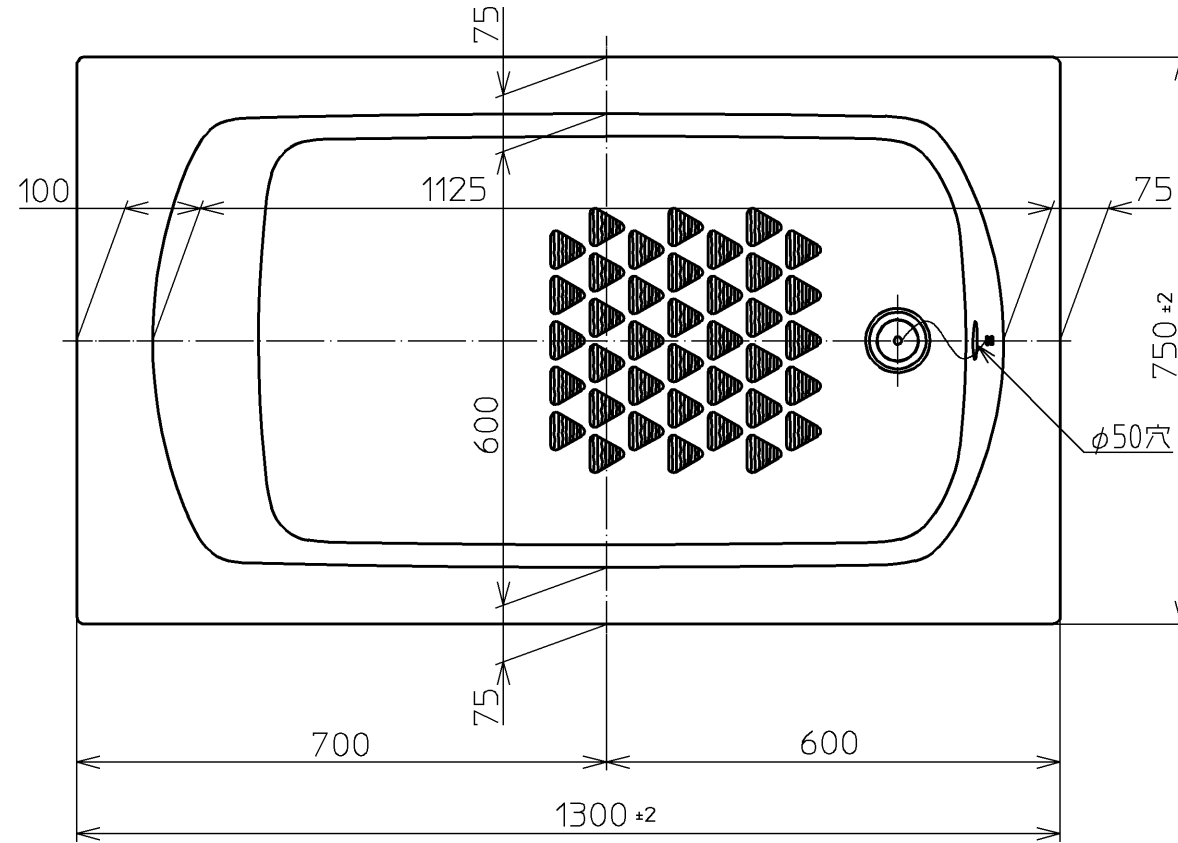

色番	色彩	記号
#BG2	ミストブルー	
#CG2	ミストベージュ	
#EG1	ミストグリーン	
#NG1	ミストホワイト	
#RG1	ミストピンク	

TOTO			φ	単位 mm	名称 和洋折衷エプロンなしニューグライtbastF 1300サイズ
製図 榎園	検図 渡邊	前田	日付 13.01.31	尺度 1:10	
備考					図番 PGS1310NA1