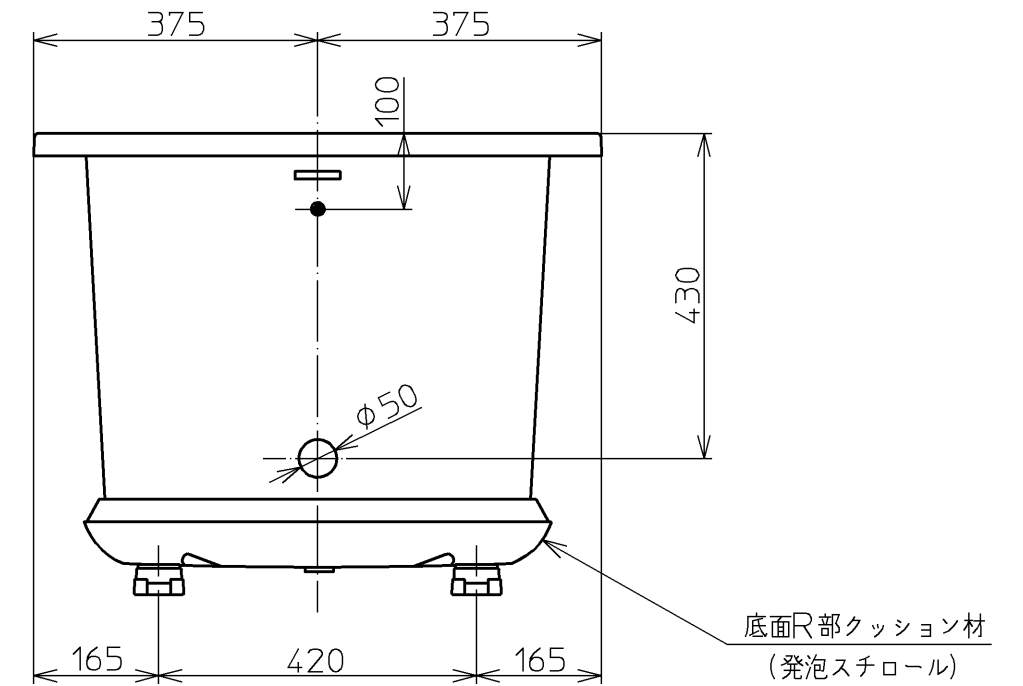

色番	色彩	記号
#BG2	ミストブルー	
#CG2	ミストベージュ	
#EG1	ミストグリーン	
#NG1	ミストホワイト	
#RG1	ミストピンク	

TOTO			φ	単位 mm	名称 和洋折衷エプロンなしニューグライtbastF 1300サイズ
製図 榎園	検図 渡邊	前田	日付 13.01.31	尺度 1:10	
備考					図番 PGS1310NA1