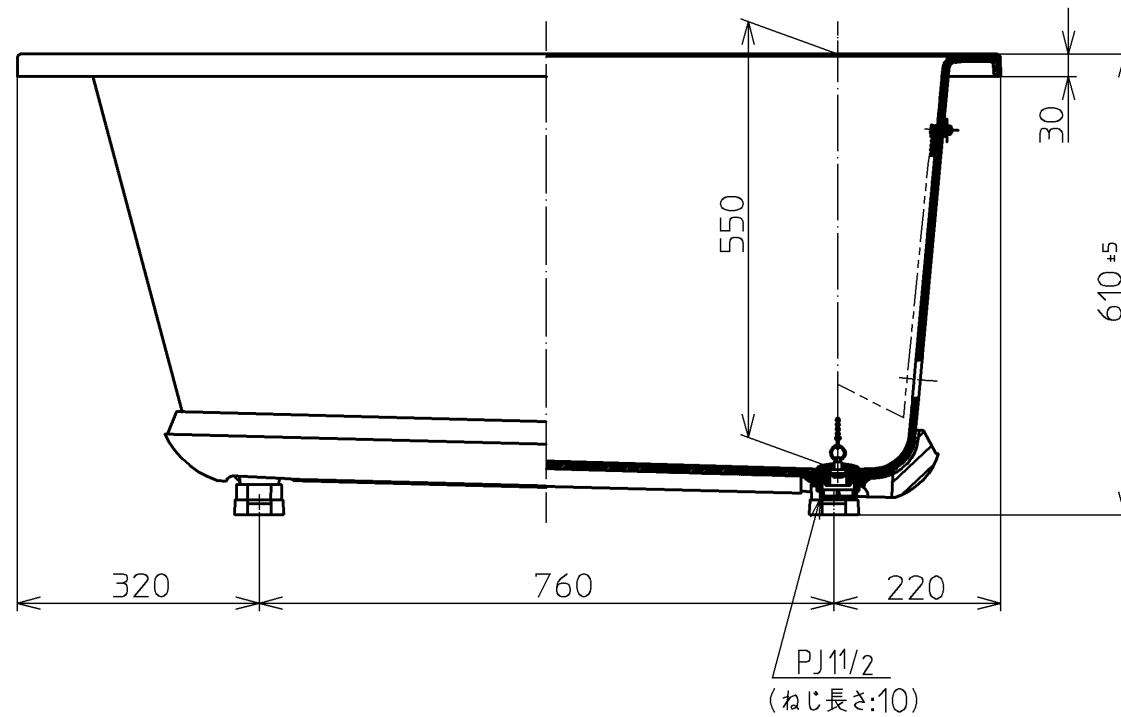

色番	色彩	記号
#BG2	ミストブルー	
#CG2	ミストベージュ	
#EG1	ミストグリーン	
#NG1	ミストホワイト	
#RG1	ミストピンク	

TOTO			φ	単位 mm	名称 和洋折衷エプロンなしニューグライtbastF 1300サイズ
製図 榎園	検図 渡邊	前田	日付 13.01.31	尺度 1:10	
備考					図番 PGS1310NA1