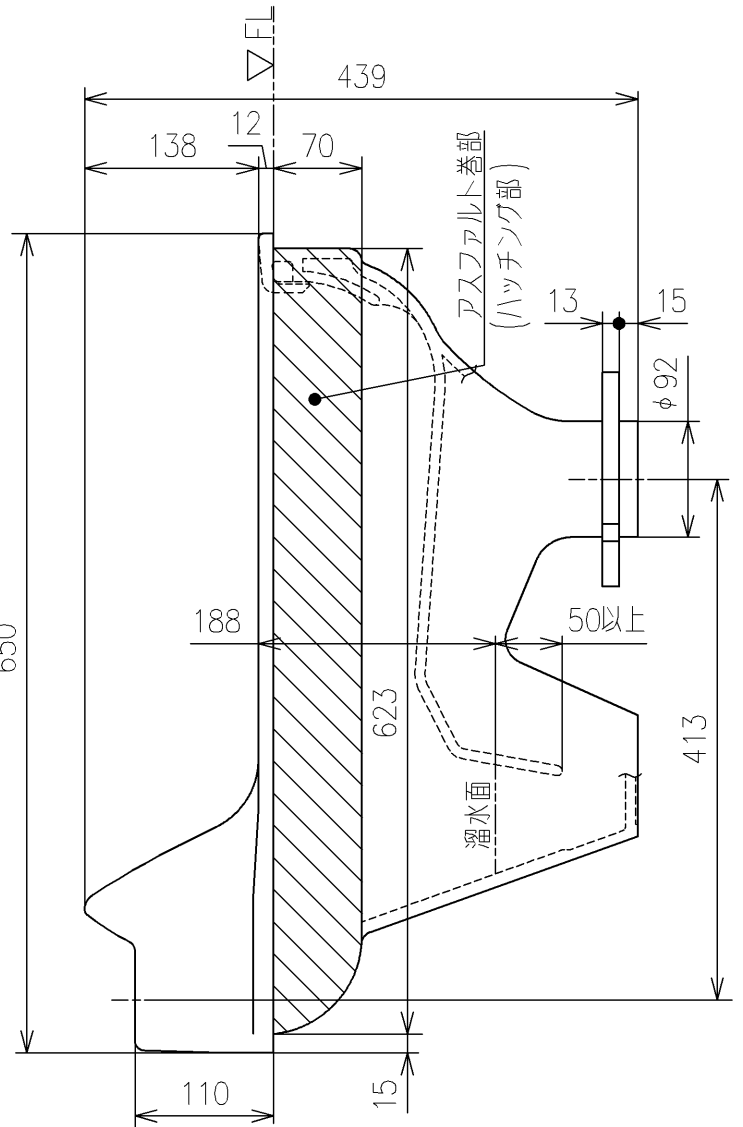

生産中止図面

2025/04

			単位	mm	名称
			製図		
米	稻垣 新川	19/03/27	1:6		品番
備考 エロンゲートタイプ、フランジ形					C755VFU
					図番

生産中止図面

2025/04

<注記>

1. 本図はアスファルト全巻き品を表しています。  
発注の際は、色番の後に Z が必要です

TOTOマーク位置

			単位	mm	名称	床上給水和風大便器
			製図		検図	
米	稻垣 新川		19/03/27	1:6	品番	C755VFU
備考 エロンゲートタイプ、フランジ形					図番	C755VFU=D2

生産中止図面

2025/04

<注記>

1. 本図はアスファルトなし品を表しています。  
発注の際は、色番の後に N が必要です

TOTOマーク位置

			単位	mm	名称	床上給水和風大便器
			製図		検図	
米	稻垣 新川		19/03/27	1:6	品番	C755VFU
備考 エロンゲートタイプ、フランジ形					図番	C755VFU=D2