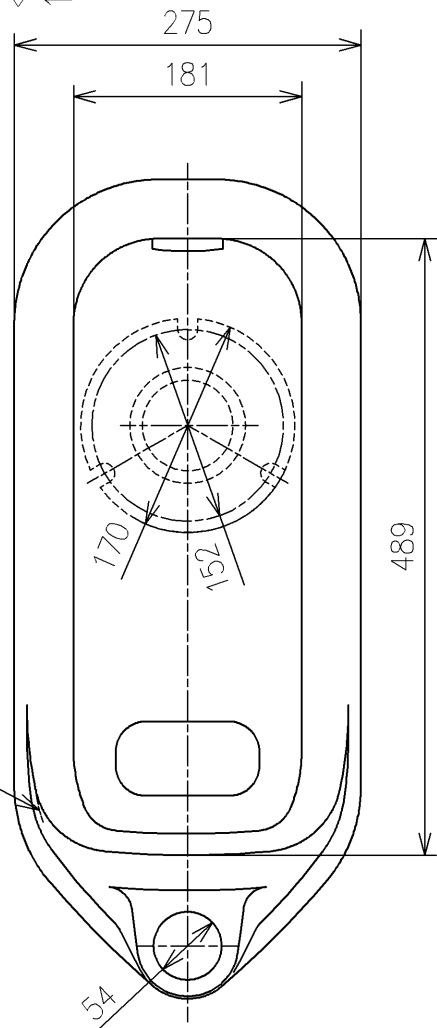

生産中止図面

2025/04

			単位	mm	名称
			製図		
米	稻垣 新川	19/03/27	1:6		品番
備考 エロンゲートタイプ、フランジ形					C755VFU
					図番

生産中止図面

2025/04

<注記>

1. 本図はアスファルト全巻き品を表しています。  
発注の際は、色番の後に Z が必要です

TOTOマーク位置

			単位	mm	名称	床上給水和風大便器
			製図		検図	
米	稻垣 新川		19/03/27	1:6	品番	C755VFU
備考 エロンゲートタイプ、フランジ形					図番	C755VFU=D2

生産中止図面

2025/04

<注記>

1. 本図はアスファルトなし品を表しています。  
発注の際は、色番の後に N が必要です

TOTOマーク位置

			単位	mm	名称	床上給水和風大便器
			製図		検図	
米	稻垣 新川		19/03/27	1:6	品番	C755VFU
備考 エロンゲートタイプ、フランジ形					図番	C755VFU=D2