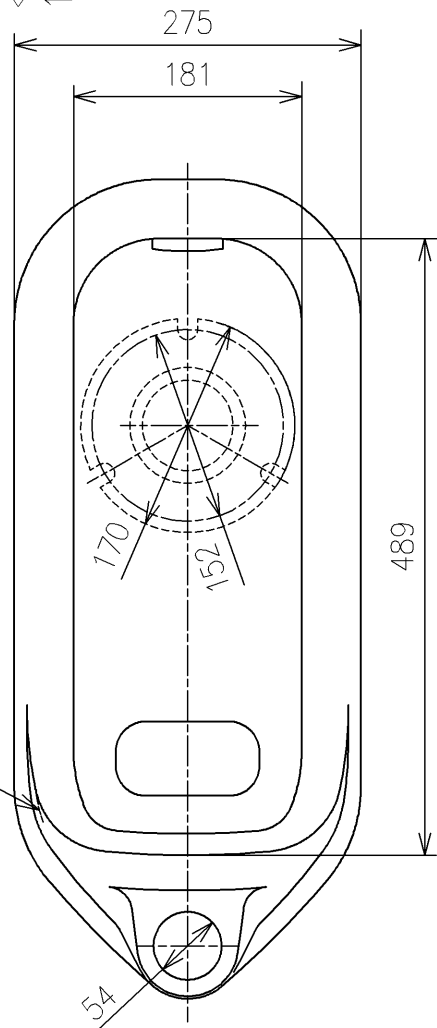

生産中止図面

2025/04

			単位	mm	名称
			製図		
米	稻垣 新川	19/03/27	1:6		品番
備考 エロンゲートタイプ、フランジ形					C755VFU
					図番

生産中止図面

2025/04

<注記>

1. 本図はアスファルト全巻き品を表しています。  
発注の際は、色番の後に Z が必要です

TOTOマーク位置

			単位	mm	名称	床上給水和風大便器
			製図		検図	
米	稻垣 新川		19/03/27	1:6	品番	C755VFU
備考 エロンゲートタイプ、フランジ形					図番	C755VFU=D2

生産中止図面

2025/04

<注記>

1. 本図はアスファルトなし品を表しています。  
発注の際は、色番の後に N が必要です

TOTOマーク位置

			単位	mm	名称	床上給水和風大便器
			製図		検図	
米	稻垣 新川		19/03/27	1:6	品番	C755VFU
備考 エロンゲートタイプ、フランジ形					図番	C755VFU=D2