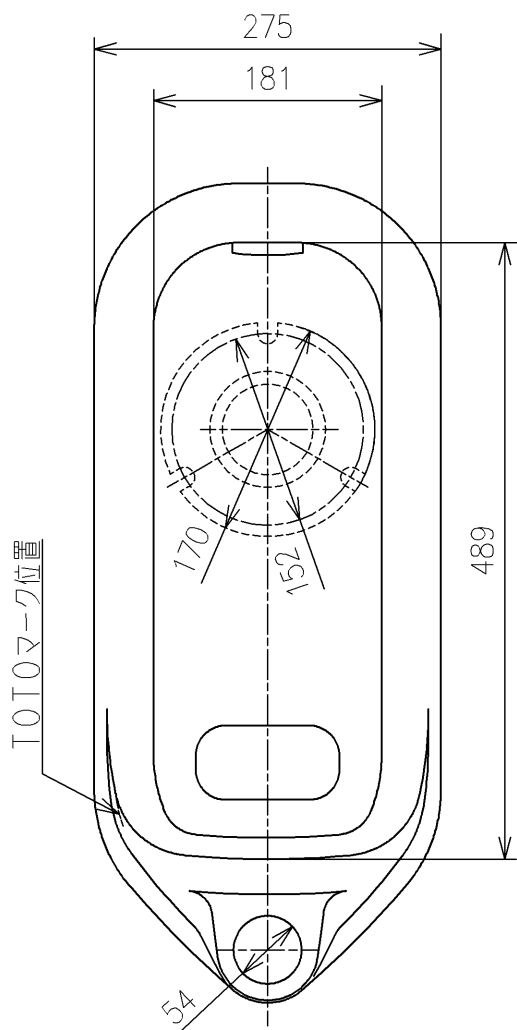

生産中止図面

2025/04

			単位	mm	名称
			製図		
米	稻垣 新川	19/03/27	1:6		品番
備考 エロンゲートタイプ、フランジ形					C755VFU
					図番

生産中止図面

2025/04

<注記>

1. 本図はアスファルト全巻き品を表しています。  
発注の際は、色番の後に Z が必要です

TOTOマーク位置

			単位	mm	名称	床上給水和風大便器
			製図		検図	
米	稻垣 新川		19/03/27	1:6	品番	C755VFU
備考 エロンゲートタイプ、フランジ形					図番	C755VFU=D2

生産中止図面

2025/04

<注記>

1. 本図はアスファルトなし品を表しています。  
発注の際は、色番の後に N が必要です

TOTOマーク位置

			単位	mm	名称	床上給水和風大便器
			製図		検図	
米	稻垣 新川		19/03/27	1:6	品番	C755VFU
備考 エロンゲートタイプ、フランジ形					図番	C755VFU=D2