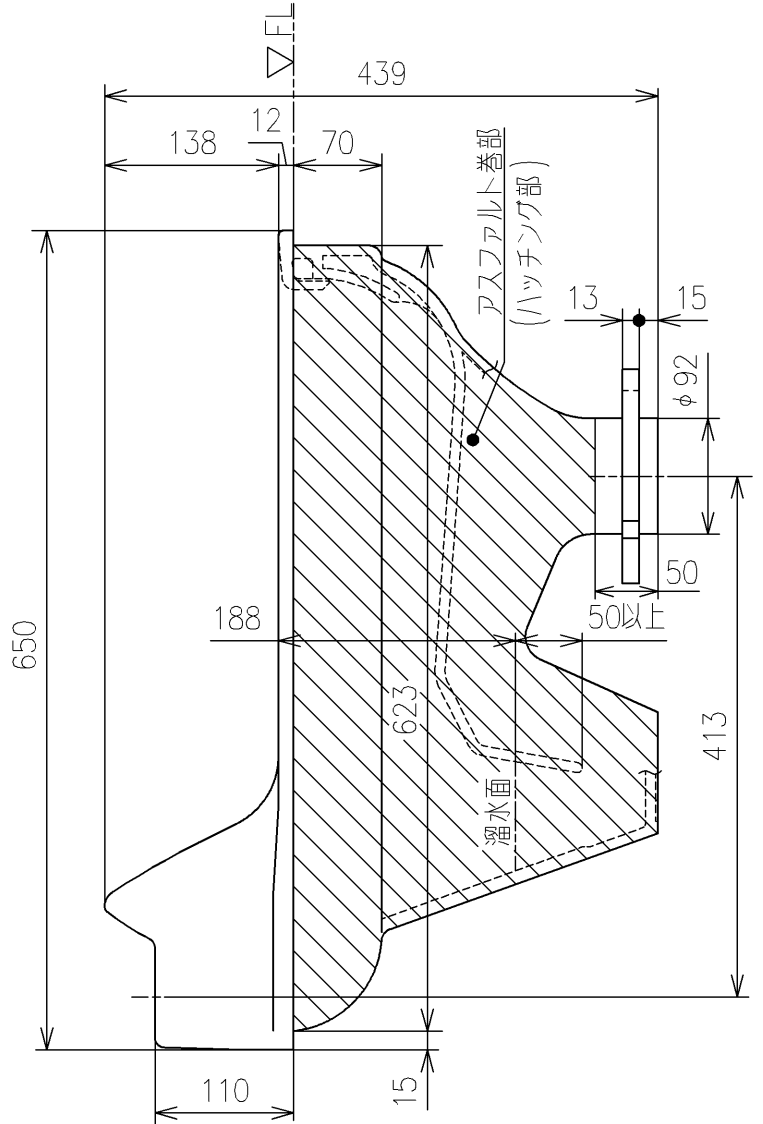

生産中止図面

2025/04

			単位	mm	名称
			製図		
米	稻垣 新川	19/03/27	1:6		品番
備考 エロンゲートタイプ、フランジ形					C755VFU
					図番

生産中止図面

2025/04

<注記>

1. 本図はアスファルト全巻き品を表しています。  
発注の際は、色番の後に Z が必要です

TOTOマーク位置

			単位	mm	名称	床上給水和風大便器
			製図		検図	
米	稻垣 新川		19/03/27	1:6	品番	C755VFU
備考 エロンゲートタイプ、フランジ形					図番	C755VFU=D2

生産中止図面

2025/04

<注記>

1. 本図はアスファルトなし品を表しています。  
発注の際は、色番の後に N が必要です

TOTOマーク位置

			単位	mm	名称	床上給水和風大便器
			製図		検図	
米	稻垣 新川		19/03/27	1:6	品番	C755VFU
備考 エロンゲートタイプ、フランジ形					図番	C755VFU=D2