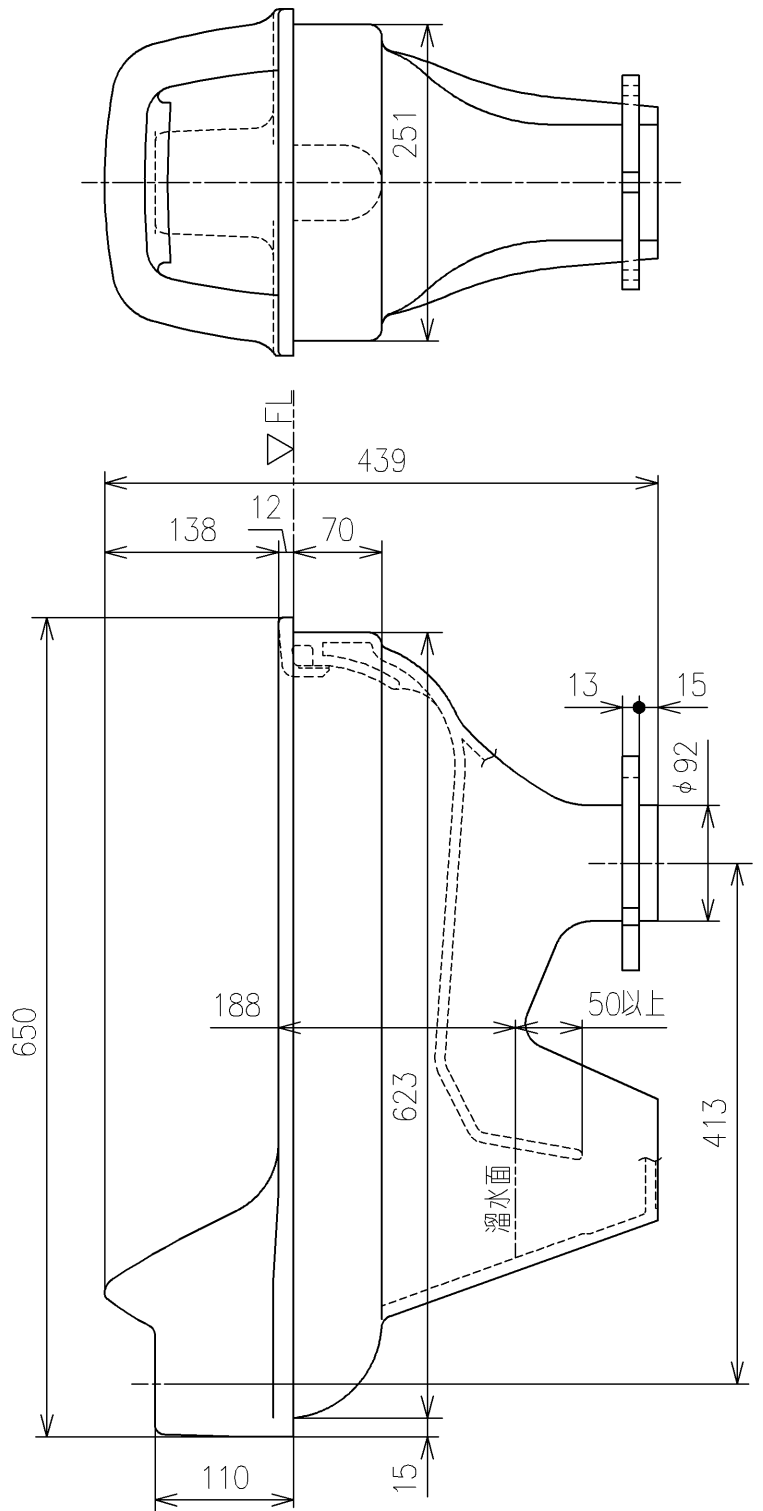

生産中止図面

2025/04

			単位	mm	名称
			製図		
米	稻垣 新川	19/03/27	1:6		品番
備考 エロンゲートタイプ、フランジ形					C755VFU
					図番

生産中止図面

2025/04

<注記>

1. 本図はアスファルト全巻き品を表しています。  
発注の際は、色番の後に Z が必要です

TOTOマーク位置

			単位	mm	名称	床上給水和風大便器
			製図		検図	
米	稻垣 新川		19/03/27	1:6	品番	C755VFU
備考 エロンゲートタイプ、フランジ形					図番	C755VFU=D2

生産中止図面

2025/04

<注記>

1. 本図はアスファルトなし品を表しています。  
発注の際は、色番の後に N が必要です

TOTOマーク位置

			単位	mm	名称	床上給水和風大便器
			製図		検図	
米	稻垣 新川		19/03/27	1:6	品番	C755VFU
備考 エロンゲートタイプ、フランジ形					図番	C755VFU=D2