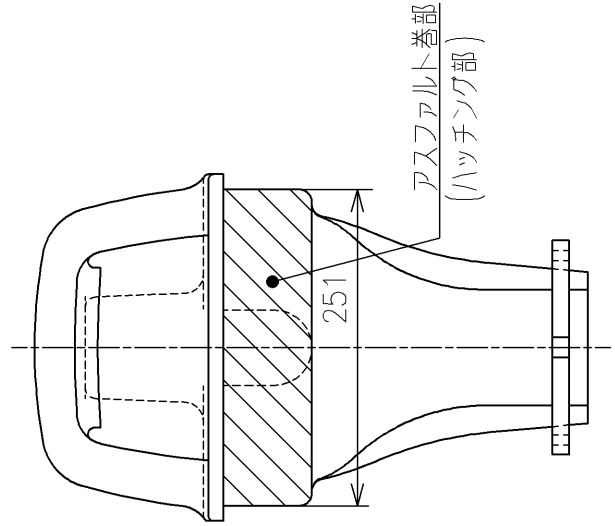

生産中止図面

2025/04

			単位	mm	名称
			製図		
米	稻垣 新川	19/03/27	1:6		品番
備考 エロンゲートタイプ、フランジ形					C755VFU
					図番

生産中止図面

2025/04

<注記>

1. 本図はアスファルト全巻き品を表しています。  
発注の際は、色番の後に Z が必要です

TOTOマーク位置

			単位	mm	名称	床上給水和風大便器
			製図		検図	
米	稻垣 新川		19/03/27	1:6	品番	C755VFU
備考 エロンゲートタイプ、フランジ形					図番	C755VFU=D2

生産中止図面

2025/04

<注記>

1. 本図はアスファルトなし品を表しています。  
発注の際は、色番の後に N が必要です

TOTOマーク位置

			単位	mm	名称	床上給水和風大便器
			製図		検図	
米	稻垣 新川		19/03/27	1:6	品番	C755VFU
備考 エロンゲートタイプ、フランジ形					図番	C755VFU=D2