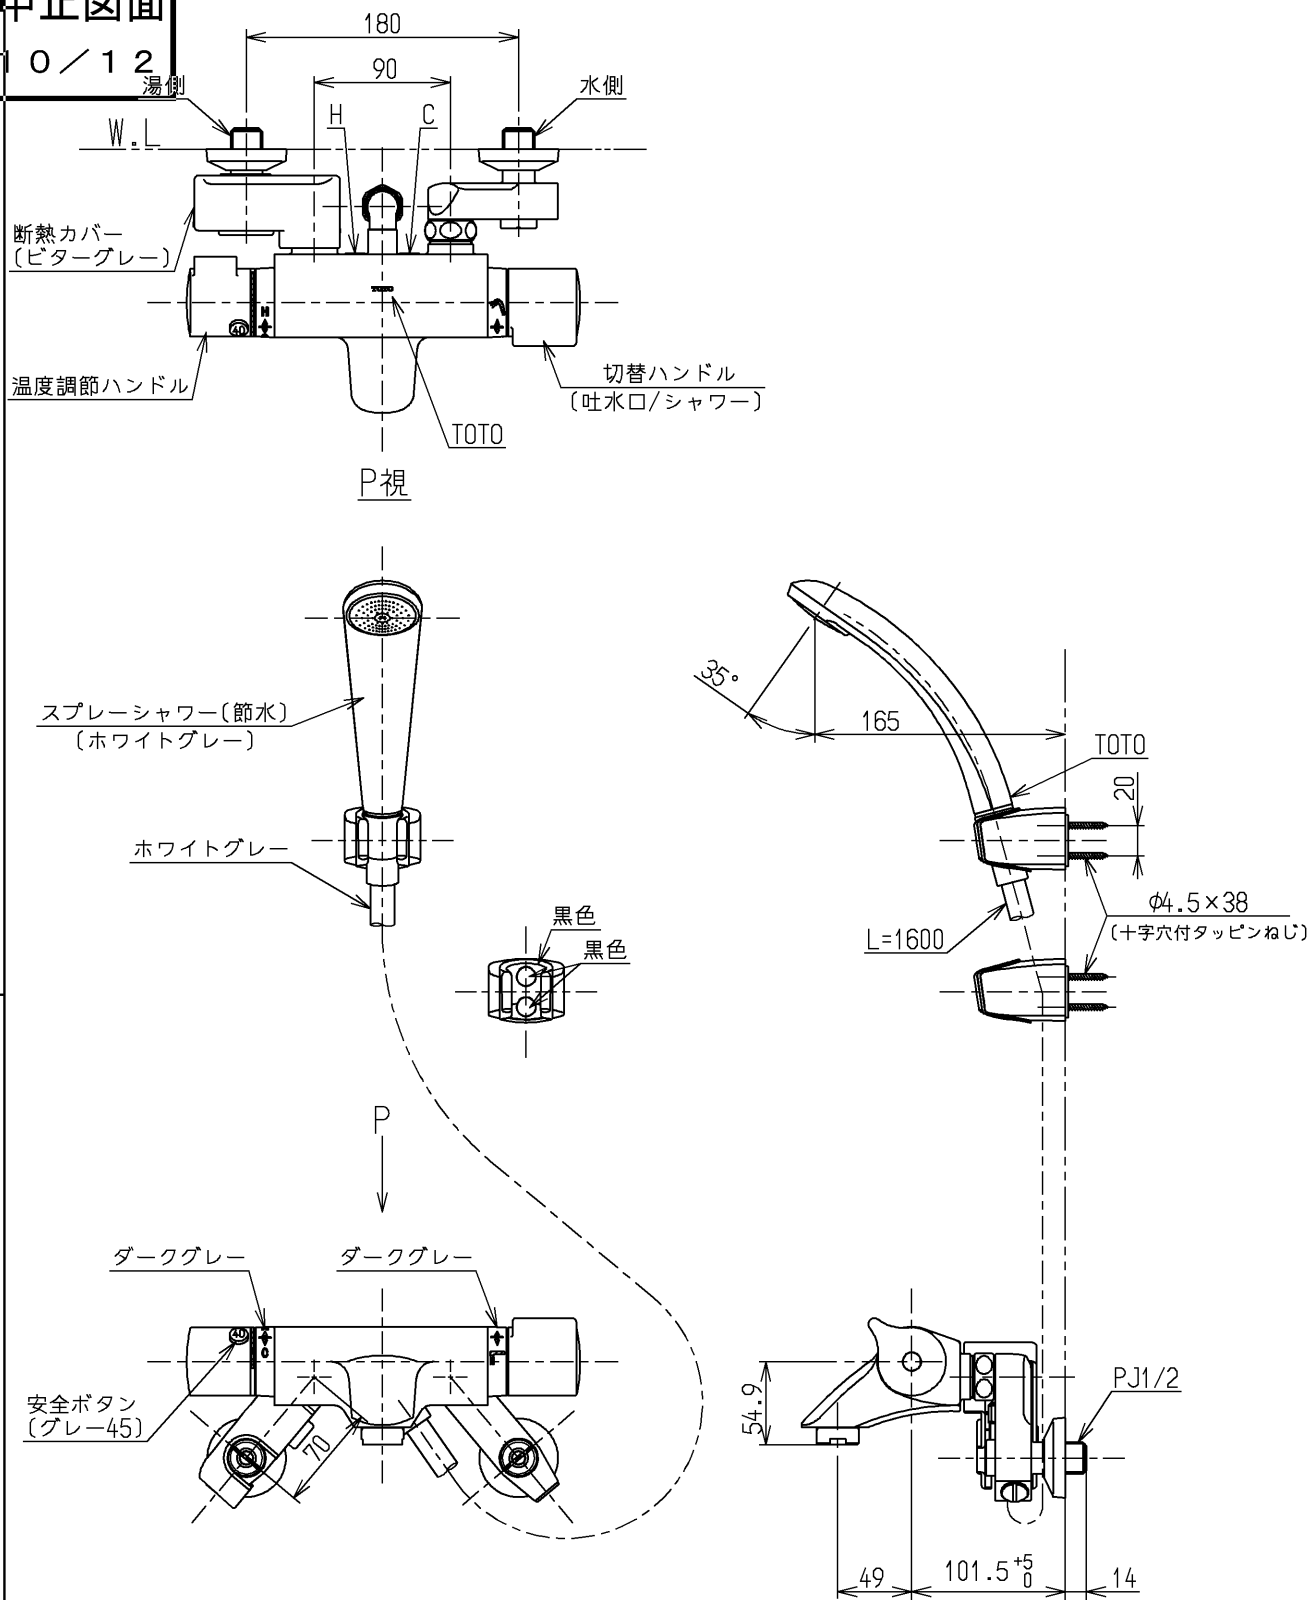

生産中止図面

2010/12

ミサワホーム(株) やけど防止のため約45°C以上のお湯が出ないようにしています。

水道法適合品		エコマーク商品		名称	
TOTO		単位 mm		壁付サーモ13 (シャワバス) (浴室) (JIS)	
製図 甲(明)	検図 中(陽) 入(江)	日付 入(江)	尺度 1:5	図番	
備考 逆止弁付				TMF44C V10R	