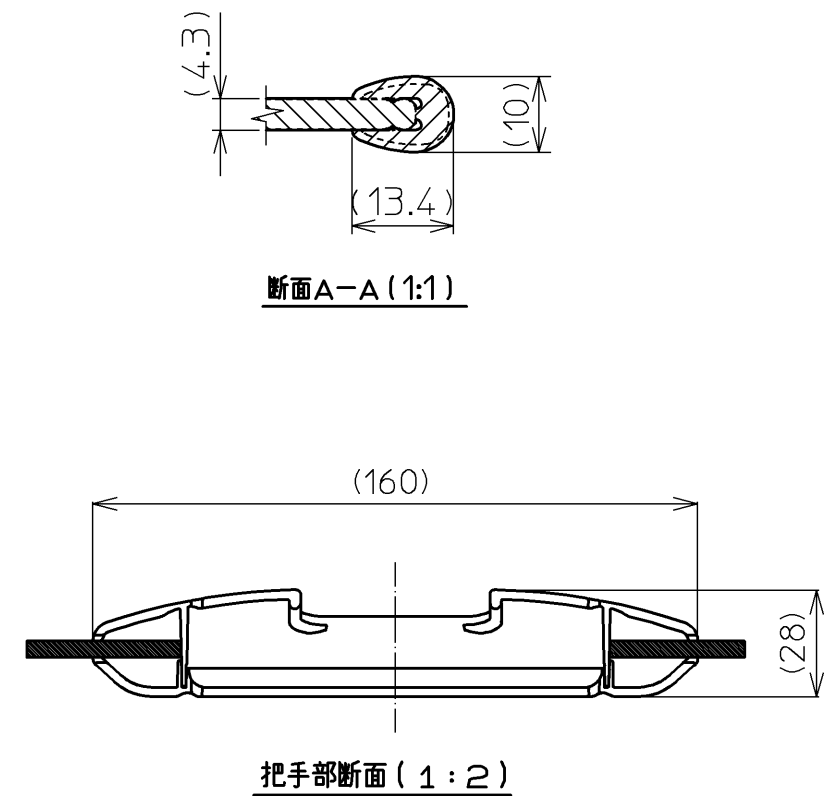

色番	色名
#NW1	ホワイト

【製品質量】：2.3kg

【エッジプロテクター色】：#G14（モデレートグレー）

【把手部厚さ】：約28mm

ふろふたセット品番	
PCF1120R #NW1	
NO.	ふろふた単品品番
1	PJ68166R #NW1

図名					尺度
把手付軽量組合せふろふた					1:8
図番					
PCF1120R #NW1					
年月日	製	棟	検	兵頭 前田	<b>TOTO</b>
2012.02.01	図	園	図		