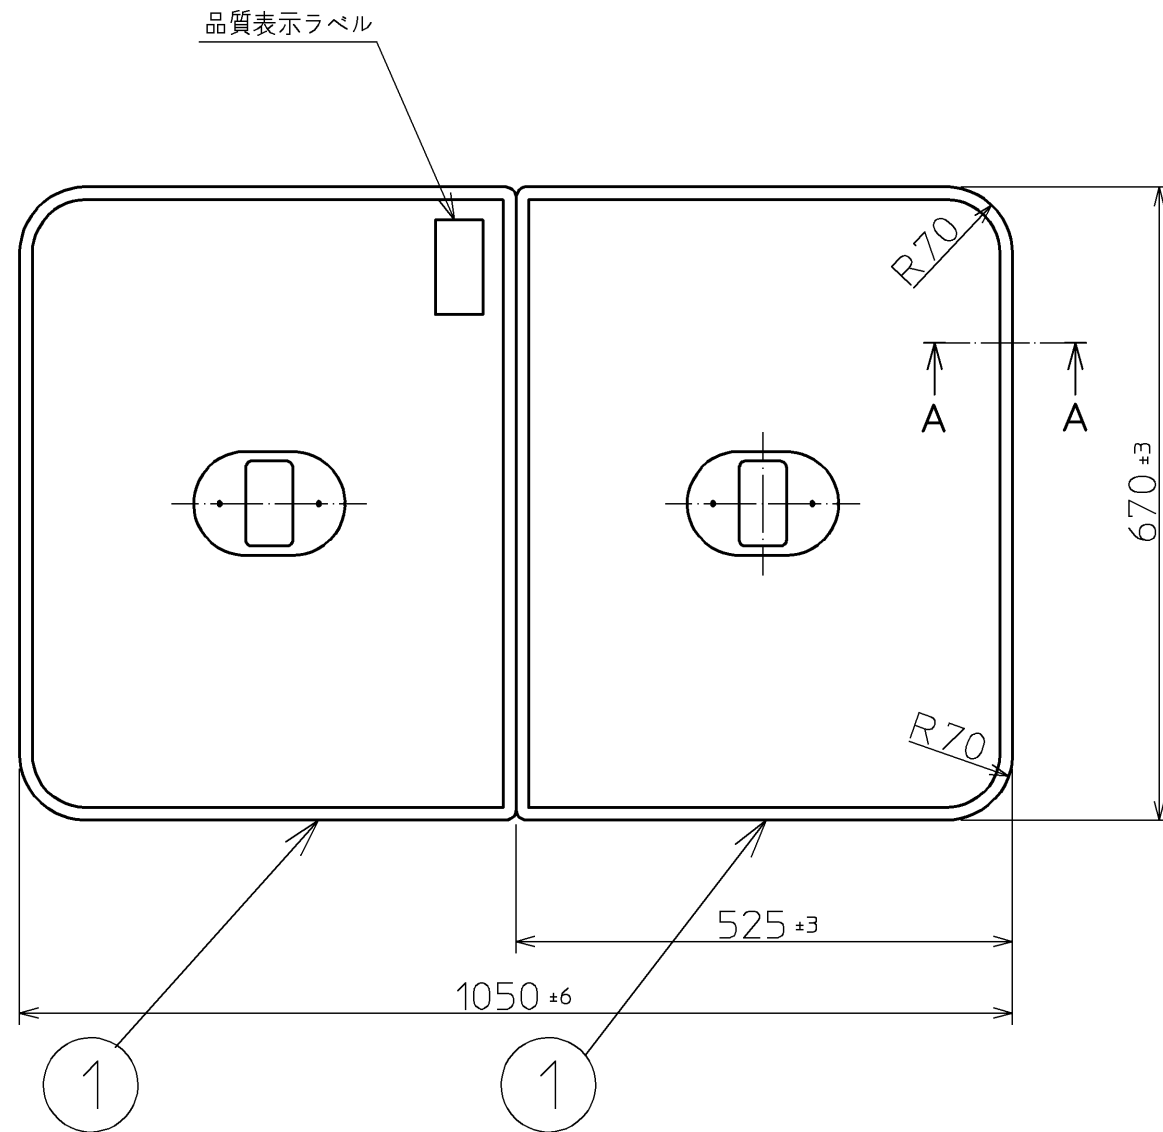

色番	色名
#NW1	ホワイト

【製品質量】：2.3kg

【エッジプロテクター色】：#G14（モデレートグレー）

【把手部厚さ】：約28mm

ふろふたセット品番	
PCF1120R #NW1	
NO.	ふろふた単品品番
1	PJ68166R #NW1

図名					尺度
把手付軽量組合せふろふた					1:8
図番					
PCF1120R #NW1					
年月日	製	棟	検	兵頭 前田	<b>TOTO</b>
2012.02.01	図	園	図		