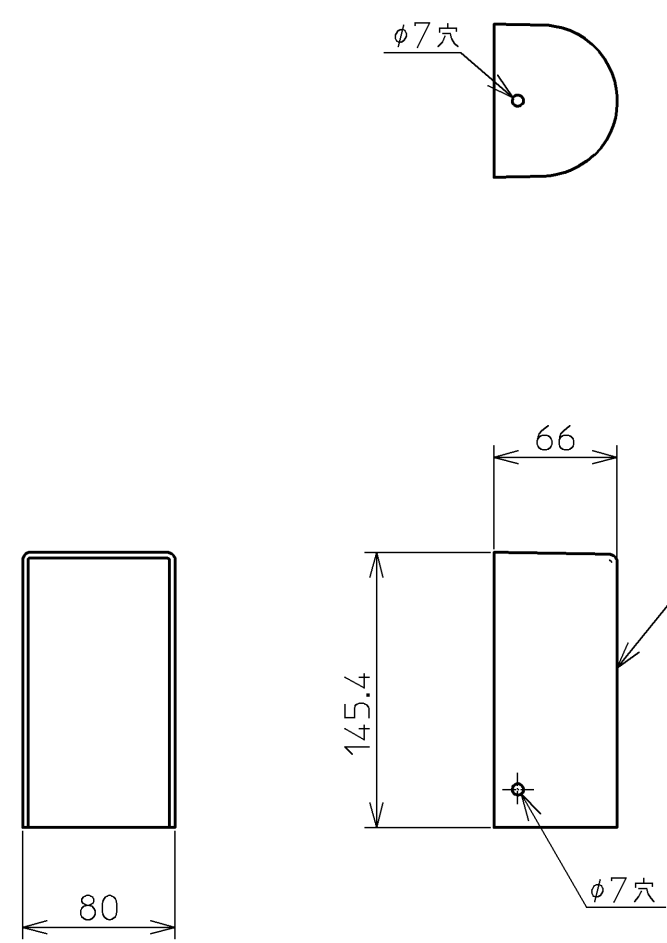

色番	色名
#NW1	ホワイト
#SN1	スパークホワイト

③	追いだきアダプターカバー取付説明書	1	—	—
②	化粧ねじ(M4×10)	4	PJ3265	4
①	追いだきアダプターカバー	1	—	—
NO	品名	数量	アフター品番	数量

図名		追いだきアダプターカバー		尺度	1:4
				図番	PZ6053
年月日	製	佐々木	検	前田 大江	TOTO
07.02.16	図		図		