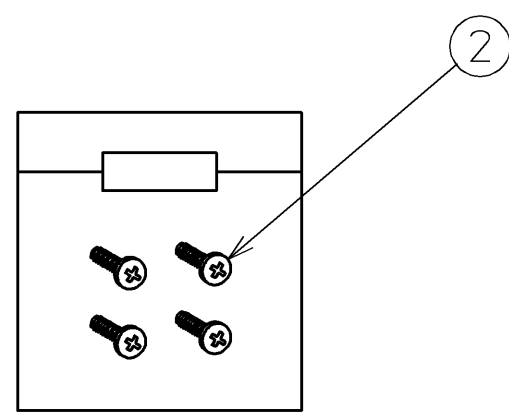

色番	色名
#NW1	ホワイト
#SN1	スパークホワイト

③	追いだきアダプターカバー取付説明書	1	—	—
②	化粧ねじ(M4×10)	4	PJ3265	4
①	追いだきアダプターカバー	1	—	—
NO	品名	数量	アフター品番	数量

図名		追いだきアダプターカバー		尺度	1:4
				図番	PZ6053
年月日	製	佐々木	検	前田 大江	TOTO
07.02.16	図		図		