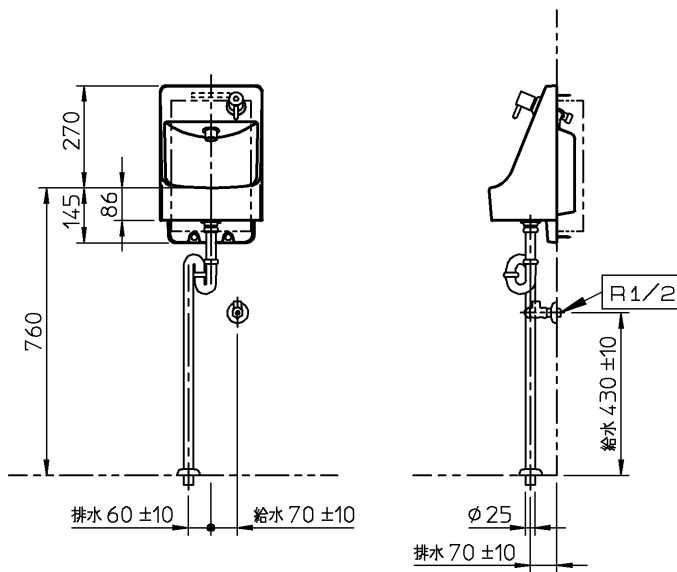

器具明細		
品番	品名	数
※1 LSL570ASR	手洗器・金具一式	1
※1: LSL570ASRの内訳		
L570	手洗器	1
TL571AFN	手洗器用水栓	1
TL590BS	床排水金具	1
TL593CU	アングル形止水栓	1
TL593D	固定金具	1
HK593	木枠	1

※: 商品(図面)は、諸般の事情により、予告なく改良、仕様変更などを行う場合があります。

			単位	mm	名称 あふれ面高さ・カウンター: 760mm コンパクト手洗器 (埋込タイプ)
			日付	尺度	
製図	検図	日付	尺度		
片山	杉原 有久	18-03-02	1:20		
備考					図番
					76LSL570ASR=000003