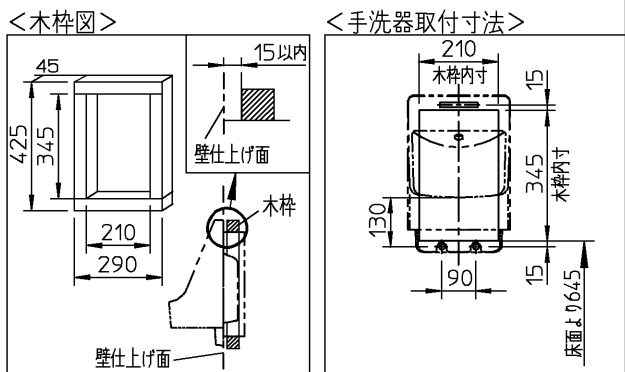

器具明細		
品番	品名	数
※1 LSL570ASR	手洗器・金具一式	1
※1: LSL570ASRの内訳		
L570	手洗器	1
TL571AFN	手洗器用水栓	1
TL590BS	床排水金具	1
TL593CU	アングル形止水栓	1
TL593D	固定金具	1
HK593	木枠	1

※: 商品(図面)は、諸般の事情により、予告なく改良、仕様変更などを行う場合があります。

			単位	mm	名称 あふれ面高さ・カウンター: 760mm コンパクト手洗器 (埋込タイプ)
			日付	尺度	
製図	検図	日付	尺度		
片山	杉原 有久	18-03-02	1:20		
備考					図番
					76LSL570ASR=000003