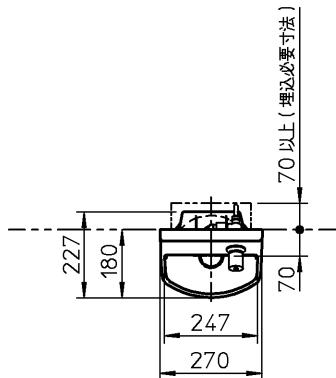

器具明細		
品番	品名	数
※1 LSL570ASR	手洗器・金具一式	1
※1: LSL570ASRの内訳		
L570	手洗器	1
TL571AFN	手洗器用水栓	1
TL590BS	床排水金具	1
TL593CU	アングル形止水栓	1
TL593D	固定金具	1
HK593	木枠	1

※: 商品(図面)は、諸般の事情により、予告なく改良、仕様変更などを行う場合があります。

			単位	mm	名称 あふれ面高さ・カウンター: 760mm コンパクト手洗器 (埋込タイプ)
			日付	尺度	
製図	検図	日付	尺度		
片山	杉原 有久	18-03-02	1:20		
備考					図番
					76LSL570ASR=000003