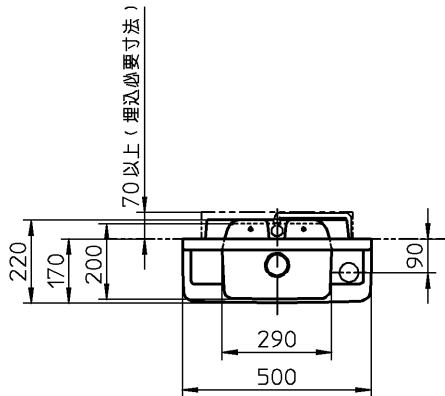

生産中止図面

2004/12

器具明細		
品番	品名	数
L590	手洗器	1
TL598A	自閉給水栓	1
TL590BS	排水金具	1
T4BU	止水栓	1
TA3N	木ねじ	4
HK590	木枠	1

注1: ねじサイズ R1/2

木枠図

**TOTO**

単位 mm

名称

製図  
牧園

検図  
甲斐 太田

日付  
00-07-24

尺度  
1:20

埋込手洗器

品番

備考

図番  
76L590-5067