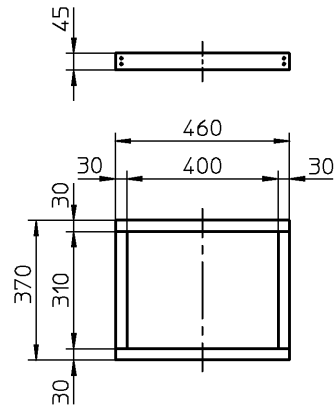

生産中止図面

2004/12

器具明細		
品番	品名	数
L590	手洗器	1
TL598A	自閉給水栓	1
TL590BS	排水金具	1
T4BU	止水栓	1
TA3N	木ねじ	4
HK590	木枠	1

注1: ねじサイズ R1/2

木枠図

**TOTO**

単位 mm

名称

製図  
牧園

検図  
甲斐 太田

日付  
00-07-24

尺度  
1:20

埋込手洗器

品番

備考

図番  
76L590-5067