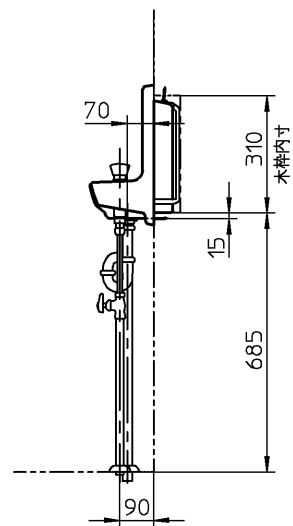

生産中止図面

2004/12

器具明細		
品番	品名	数
L590	手洗器	1
TL598A	自閉給水栓	1
TL590BS	排水金具	1
T4BU	止水栓	1
TA3N	木ねじ	4
HK590	木枠	1

注1: ねじサイズ R1/2

木枠図

**TOTO**

単位 mm

名称

製図  
牧園

検図  
甲斐 太田

日付  
00-07-24

尺度  
1:20

埋込手洗器

品番

備考

図番  
76L590-5067