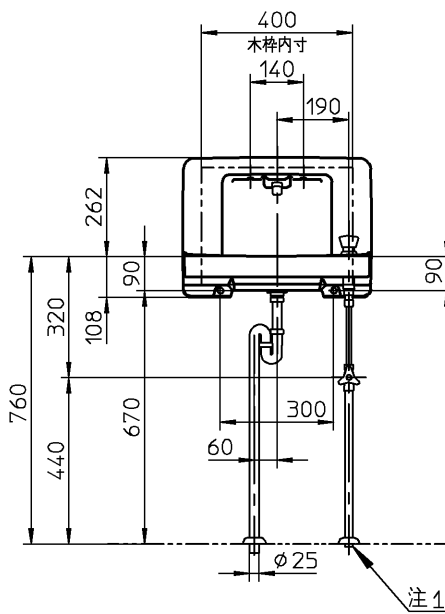

生産中止図面

2004/12

器具明細		
品番	品名	数
L590	手洗器	1
TL598A	自閉給水栓	1
TL590BS	排水金具	1
T4BU	止水栓	1
TA3N	木ねじ	4
HK590	木枠	1

注1: ねじサイズ R1/2

木枠図

**TOTO**

単位 mm

名称

製図  
牧園

検図  
甲斐 太田

日付  
00-07-24

尺度  
1:20

埋込手洗器

品番

備考

図番  
76L590-5067