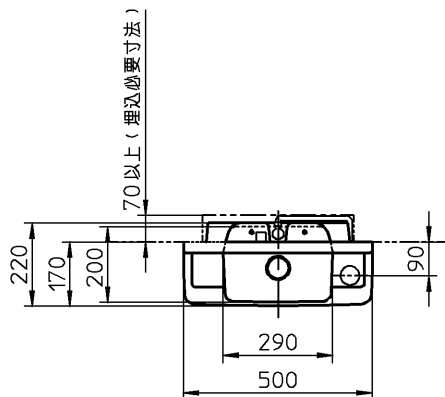

生産中止図面

2004/12

器具明細		
品番	品名	数
L590	手洗器	1
TL598A	自閉給水栓	1
TL590BP	排水金具	1
T4BU	止水栓	1
TA3N	木ねじ	4

注1: ねじサイズ R1/2

TOTO

単位 mm

名称

製図
牧園

検図
甲斐 三角

日付
01-02-06

尺度
1:20

埋込手洗器

品番

備考

図番

76L590-5072