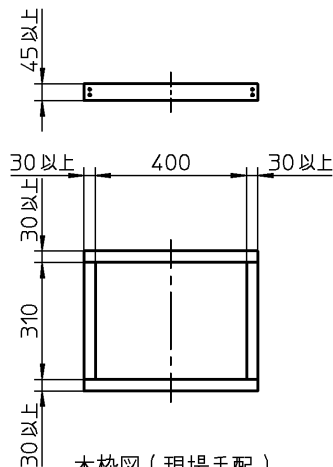

生産中止図面

2004/12

器具明細		
品番	品名	数
L590	手洗器	1
TL598A	自閉給水栓	1
TL590BP	排水金具	1
T4BU	止水栓	1
TA3N	木ねじ	4

注1: ねじサイズ R1/2

TOTO

単位 mm

名称

製図
牧園

検図
甲斐 三角

日付
01-02-06

尺度
1:20

埋込手洗器

品番

備考

図番

76L590-5072