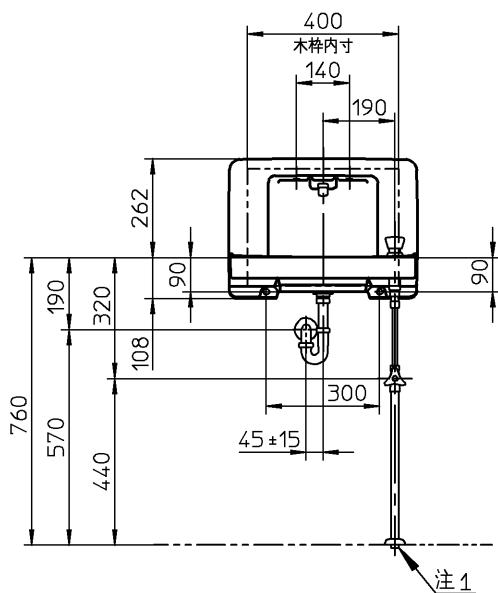

生産中止図面

2004/12

器具明細		
品番	品名	数
L590	手洗器	1
TL598A	自閉給水栓	1
TL590BP	排水金具	1
T4BU	止水栓	1
TA3N	木ねじ	4

注1: ねじサイズ R1/2

TOTO

単位 mm

名称

製図
牧園

検図
甲斐 三角

日付
01-02-06

尺度
1:20

埋込手洗器

品番

備考

図番

76L590-5072