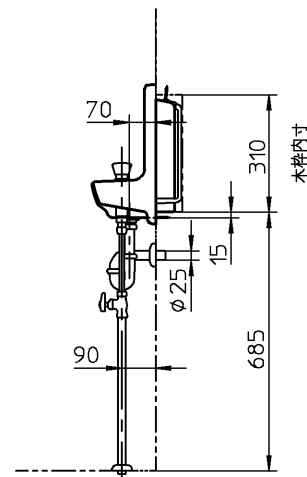

生産中止図面

2004/12

器具明細		
品番	品名	数
L590	手洗器	1
TL598A	自閉給水栓	1
TL590BP	排水金具	1
T4BU	止水栓	1
TA3N	木ねじ	4

注1: ねじサイズ R1/2

TOTO

単位 mm

名称

製図
牧園

検図
甲斐 三角

日付
01-02-06

尺度
1:20

埋込手洗器

品番

備考

図番

76L590-5072