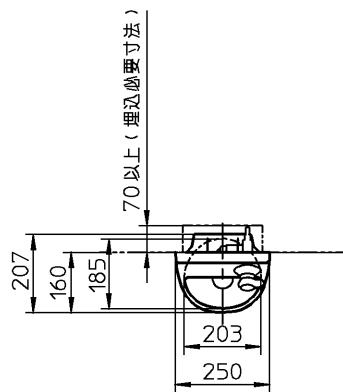

生産中止図面

2005/12

器具明細		
品番	品名	数
L593	手洗器	1
TL593PX	セット金具	1

注1: ねじサイズ R1/2

TOTO			単位 mm	名称 埋込手洗器
製図 前	検図 甲斐 太田	日付 99-10-21	尺度 1:20	品番
備考				図番 76L593-5001