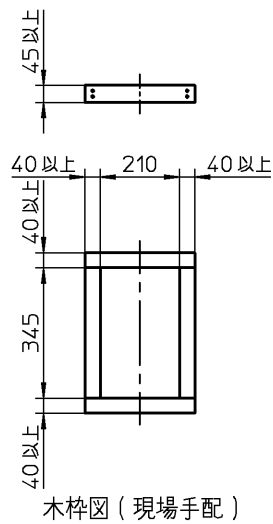

生産中止図面

2005/12

器具明細		
品番	品名	数
L593	手洗器	1
TL593PX	セット金具	1

注1: ねじサイズ R1/2

TOTO			単位 mm	名称 埋込手洗器
製図 前	検図 甲斐 太田	日付 99-10-21	尺度 1:20	品番
備考				図番 76L593-5001