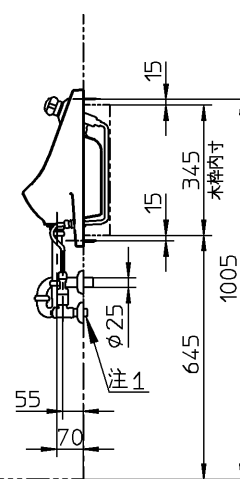

生産中止図面

2005/12

器具明細		
品番	品名	数
L593	手洗器	1
TL593PX	セット金具	1

注1: ねじサイズ R1/2

TOTO			単位 mm	名称 埋込手洗器
製図 前	検図 甲斐 太田	日付 99-10-21	尺度 1:20	品番
備考				図番 76L593-5001