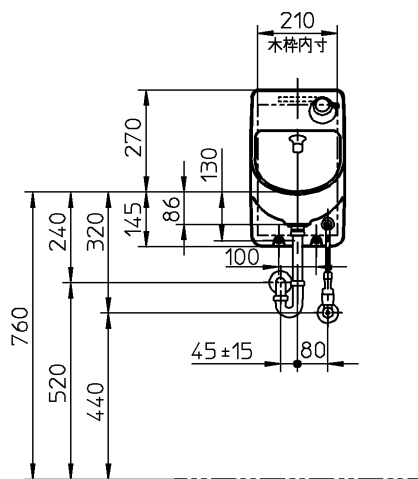

生産中止図面

2005/12

器具明細		
品番	品名	数
L593	手洗器	1
TL593PX	セット金具	1

注1: ねじサイズ R1/2

TOTO			単位 mm	名称 埋込手洗器
製図 前	検図 甲斐 太田	日付 99-10-21	尺度 1:20	品番
備考				図番 76L593-5001