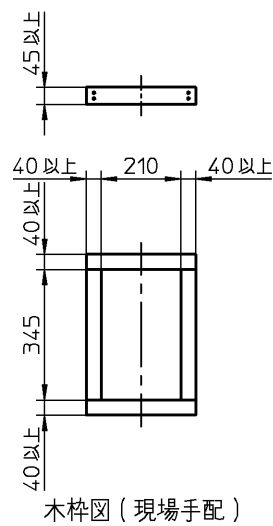

生産中止図面
2005/06

器具明細		
品番	品名	数
L593	手洗器	1
TL593SX	セット金具	1

注1: ねじサイズ R1/2

TOTO			単位 mm	名称 埋込手洗器
製図 綱島	検図 甲斐 太田	日付 99-06-10	尺度 1:20	品番
備考				図番 76L593-5003