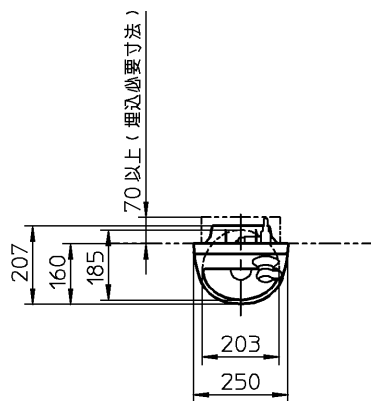

生産中止図面
2005/06

器具明細		
品番	品名	数
L593	手洗器	1
TL593SX	セット金具	1

注1: ねじサイズ R1/2

TOTO			単位 mm	名称 埋込手洗器
製図 綱島	検図 甲斐 太田	日付 99-06-10	尺度 1:20	品番
備考				図番 76L593-5003