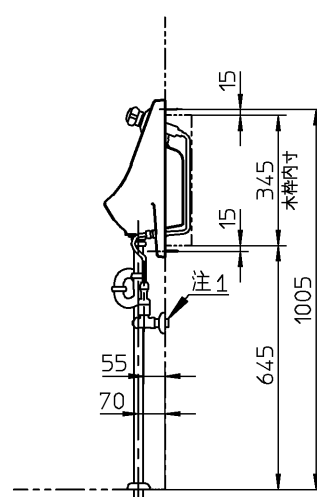

生産中止図面
2005/06

器具明細		
品番	品名	数
L593	手洗器	1
TL593SX	セット金具	1

注1: ねじサイズ R1/2

TOTO			単位 mm	名称 埋込手洗器
製図 綱島	検図 甲斐 太田	日付 99-06-10	尺度 1:20	品番
備考				図番 76L593-5003