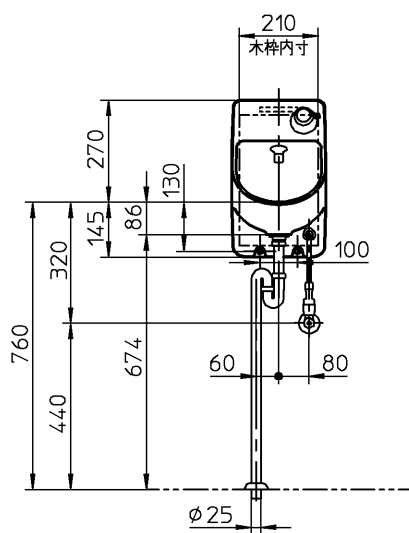

生産中止図面
2005/06

器具明細		
品番	品名	数
L593	手洗器	1
TL593SX	セット金具	1

注1: ねじサイズ R1/2

TOTO			単位 mm	名称 埋込手洗器
製図 綱島	検図 甲斐 太田	日付 99-06-10	尺度 1:20	品番
備考				図番 76L593-5003