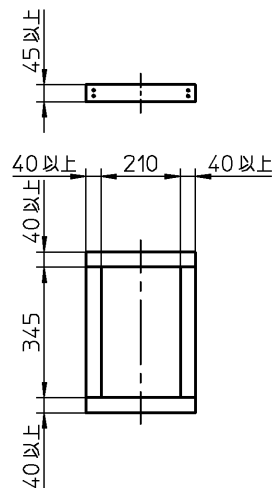

生産中止図面

2005/12

器具明細		
品番	品名	数
L593	手洗器	1
TL598-1A	給水金具	1
TL590BP1	排水金具	1
T4BD8U	止水栓	1
TL593D	固定金具	1

注1: ねじサイズ R1/2

木枠図 (現場手配)

			単位	名称
			mm	埋込手洗器
製図 網島	検図 甲 三角 斐 三角	日付 02-02-05	尺度 1:20	品番
				図番 76L593-5049
備考				