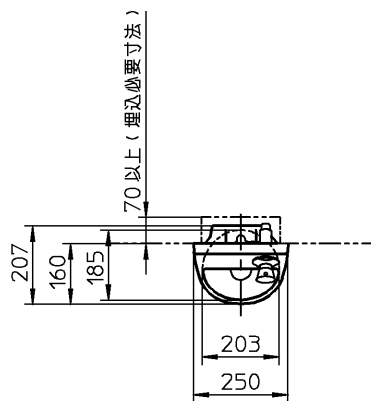

生産中止図面

2005/12

器具明細		
品番	品名	数
L593	手洗器	1
TL598-1A	給水金具	1
TL590BP1	排水金具	1
T4BD8U	止水栓	1
TL593D	固定金具	1

注1: ねじサイズ R1/2

木枠図 (現場手配)

			単位	名称
			mm	埋込手洗器
製図 網島	検図 甲 三角 斐 三角	日付 02-02-05	尺度 1:20	品番
				図番 76L593-5049
備考				