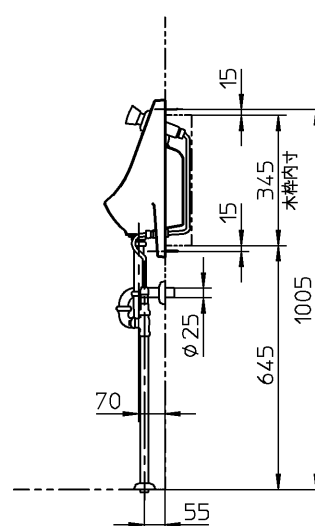

生産中止図面

2005/12

器具明細		
品番	品名	数
L593	手洗器	1
TL598-1A	給水金具	1
TL590BP1	排水金具	1
T4BD8U	止水栓	1
TL593D	固定金具	1

注1: ねじサイズ R1/2

木枠図 (現場手配)

			単位	名称
			mm	埋込手洗器
製図 網島	検図 甲 三角 斐 三角	日付 02-02-05	尺度 1:20	品番
				図番 76L593-5049
備考				