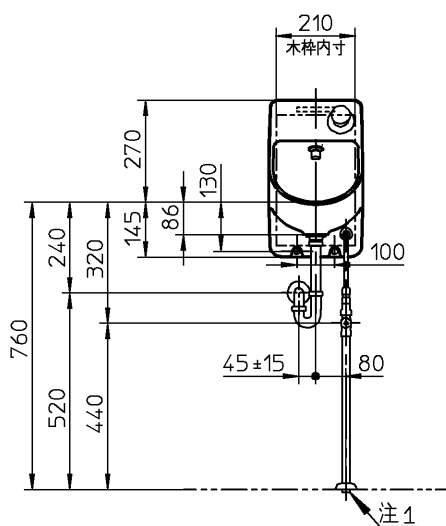

生産中止図面

2005/12

器具明細		
品番	品名	数
L593	手洗器	1
TL598-1A	給水金具	1
TL590BP1	排水金具	1
T4BD8U	止水栓	1
TL593D	固定金具	1

注1: ねじサイズ R1/2

木枠図 (現場手配)

			単位	名称
			mm	埋込手洗器
製図 網島	検図 甲 三角 斐 三角	日付 02-02-05	尺度 1:20	品番
				図番 76L593-5049
備考				