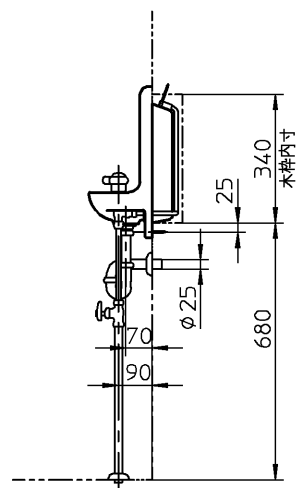

生産中止図面

2004/12

器具明細		
品番	品名	数
L833	手洗器	1
TL590-1AX	給水栓	1
TL590BP	排水金具	1
T4B6U	止水栓	1
TL833D	木ねじ	2
TA3N	木ねじ	2

注1: ねじサイズ R1/2

TOTO

単位 mm

名称

製図
山下

検図
甲斐 太田

日付
99-01-11

尺度
1:20

埋込手洗器

品番

備考

図番

76L833-0042