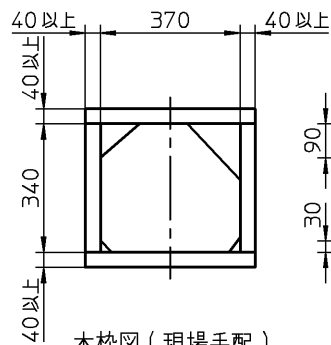

生産中止図面

2004/12

器具明細		
品番	品名	数
L833	手洗器	1
TL590-1AX	給水栓	1
TL590BP	排水金具	1
T4B6U	止水栓	1
TL833D	木ねじ	2
TA3N	木ねじ	2

注1: ねじサイズ R1/2

TOTO

単位 mm

名称

製図
山下

検図
甲斐 太田

日付
99-01-11

尺度
1:20

埋込手洗器

品番

備考

図番

76L833-0042