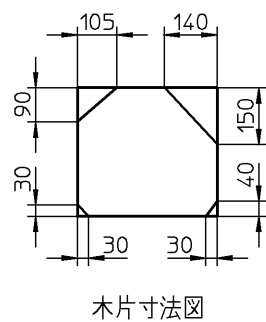

生産中止図面

2004/12

器具明細		
品番	品名	数
L833	手洗器	1
TL590-1AX	給水栓	1
TL590BP	排水金具	1
T4B6U	止水栓	1
TL833D	木ねじ	2
TA3N	木ねじ	2

注1: ねじサイズ R1/2

TOTO

単位 mm

名称

製図
山下

検図
甲斐 太田

日付
99-01-11

尺度
1:20

埋込手洗器

品番

備考

図番

76L833-0042