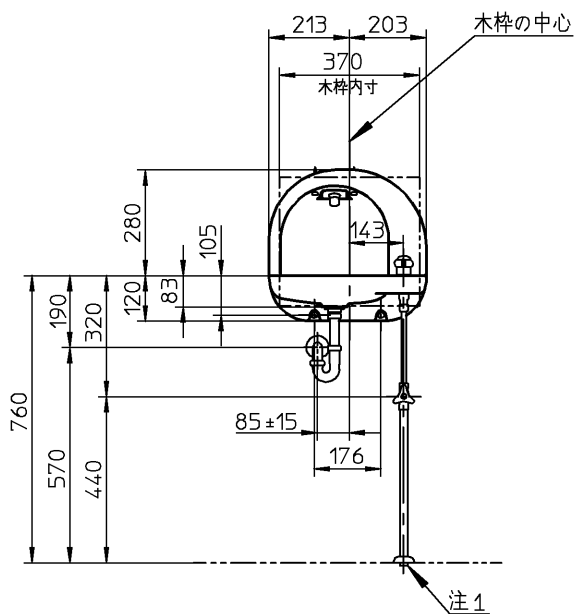

生産中止図面

2004/12

器具明細		
品番	品名	数
L833	手洗器	1
TL590-1AX	給水栓	1
TL590BP	排水金具	1
T4B6U	止水栓	1
TL833D	木ねじ	2
TA3N	木ねじ	2

注1: ねじサイズ R1/2

TOTO

単位 mm

名称

製図
山下

検図
甲斐 太田

日付
99-01-11

尺度
1:20

埋込手洗器

品番

備考

図番

76L833-0042