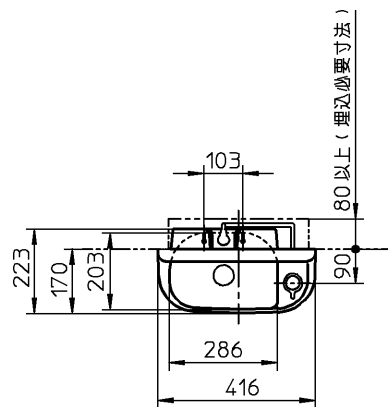

生産中止図面

2004/12

器具明細		
品番	品名	数
L833	手洗器	1
TL590-1AX	給水栓	1
TL590BP	排水金具	1
T4B6U	止水栓	1
TL833D	木ねじ	2
TA3N	木ねじ	2

注1: ねじサイズ R1/2

TOTO

単位 mm

名称

製図
山下

検図
甲斐 太田

日付
99-01-11

尺度
1:20

埋込手洗器

品番

備考

図番

76L833-0042