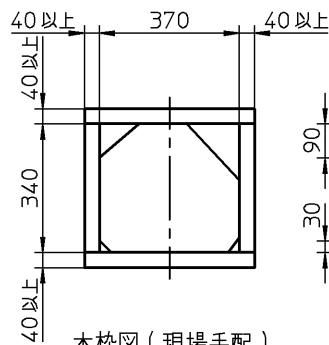

生産中止図面

2004/12

器具明細		
品番	品名	数
L833	手洗器	1
TL833PX	セット金具	1

注1: ねじサイズ R1/2

木枠図 (現場手配)

木片寸法図

**TOTO**

単位 mm

名称

製図  
山下

検図  
甲斐 太田

日付  
99-01-26

尺度  
1:20

埋込手洗器

品番

備考

図番

76L833-0048