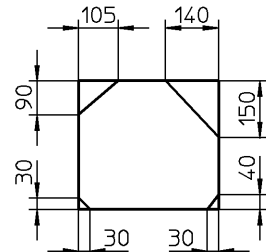

生産中止図面

2004/12

器具明細		
品番	品名	数
L833	手洗器	1
TL833PX	セット金具	1

注1: ねじサイズ R1/2

木枠図 (現場手配)

木片寸法図

**TOTO**

単位 mm

名称

製図  
山下

検図  
甲斐 太田

日付  
99-01-26

尺度  
1:20

埋込手洗器

品番

備考

図番

76L833-0048