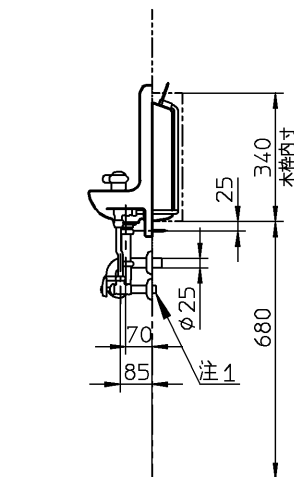

生産中止図面

2004/12

器具明細		
品番	品名	数
L833	手洗器	1
TL833PX	セット金具	1

注1: ねじサイズ R1/2

木枠図 (現場手配)

木片寸法図

**TOTO**

単位 mm

名称

製図  
山下

検図  
甲斐 太田

日付  
99-01-26

尺度  
1:20

埋込手洗器

品番

備考

図番

76L833-0048