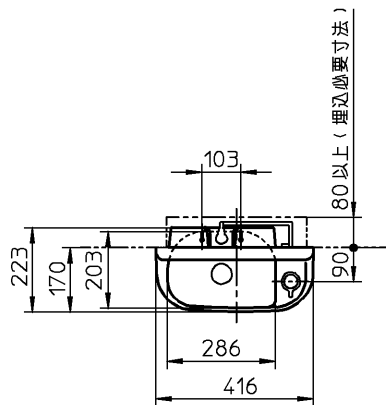

生産中止図面

2004/12

器具明細		
品番	品名	数
L833	手洗器	1
TL833PX	セット金具	1

注1: ねじサイズ R1/2

木枠図 (現場手配)

木片寸法図

**TOTO**

単位 mm

名称

製図  
山下

検図  
甲斐 太田

日付  
99-01-26

尺度  
1:20

埋込手洗器

品番

備考

図番

76L833-0048