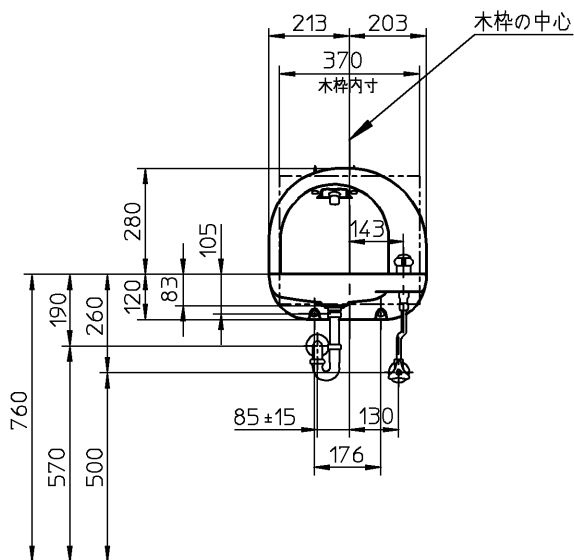

生産中止図面

2004/12

器具明細		
品番	品名	数
L833	手洗器	1
TL833PX	セット金具	1

注1: ねじサイズ R1/2

木枠図 (現場手配)

木片寸法図

**TOTO**

単位 mm

名称

製図  
山下

検図  
甲斐 太田

日付  
99-01-26

尺度  
1:20

埋込手洗器

品番

備考

図番

76L833-0048