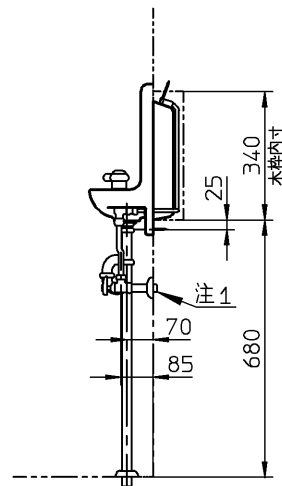

生産中止図面

2004/12

器具明細		
品番	品名	数
L833	手洗器	1
TL833SX	セット金具	1

注1: ねじサイズ R1/2

TOTO

単位 mm

名称

製図
山下

検図
甲斐 太田

日付
99-01-26

尺度
1:20

埋込手洗器

品番

備考

図番

76L833-0049