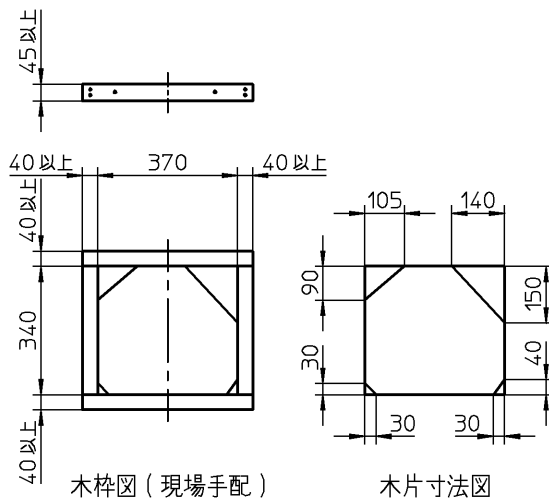

生産中止図面

2004/12

器具明細		
品番	品名	数
L833	手洗器	1
TL833SX	セット金具	1

注1: ねじサイズ R1/2

TOTO

単位 mm

名称

製図
山下

検図
甲斐 太田

日付
99-01-26

尺度
1:20

埋込手洗器

品番

備考

図番

76L833-0049