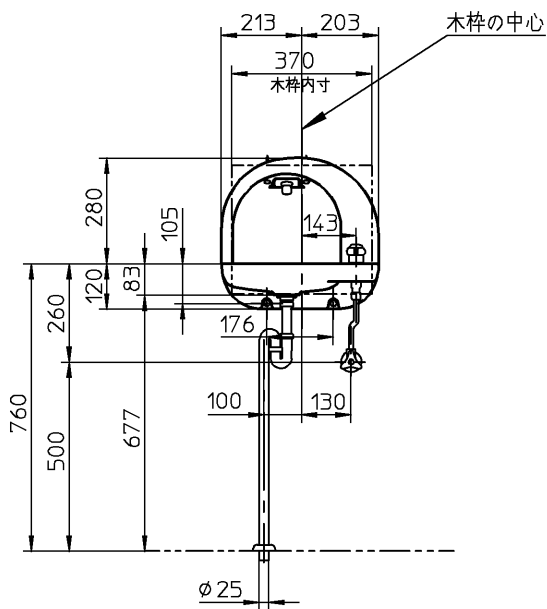

生産中止図面

2004/12

器具明細		
品番	品名	数
L833	手洗器	1
TL833SX	セット金具	1

注1: ねじサイズ R1/2

TOTO

単位 mm

名称

製図
山下

検図
甲斐 太田

日付
99-01-26

尺度
1:20

埋込手洗器

品番

備考

図番

76L833-0049