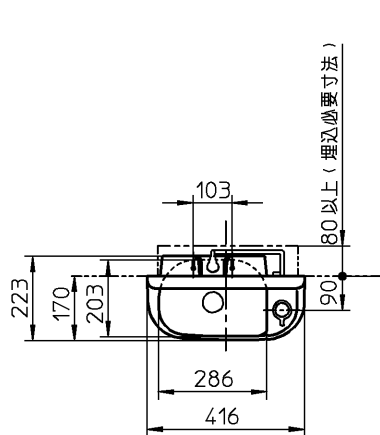

生産中止図面

2004/12

器具明細		
品番	品名	数
L833	手洗器	1
TL833SX	セット金具	1

注1: ねじサイズ R1/2

TOTO

単位 mm

名称

製図
山下

検図
甲斐 太田

日付
99-01-26

尺度
1:20

埋込手洗器

品番

備考

図番

76L833-0049