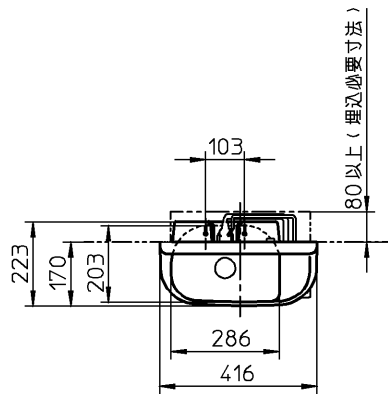

生産中止図面

2004/12

器具明細		
品番	品名	数
L833A	手洗器	1
TEL833BDSRX	自動水栓一式	1

注1: ねじサイズ R1/2

注2: 自動水栓消費電力 DC6V

注3: 給水には、最低必要水圧0.05MPa(流動時)を確保して下さい。(最高水圧0.75MPa)

<b>TOTO</b>			単位 mm	名称
製図 牧園	検図 甲斐 太田	日付 99-09-07	尺度 1:20	埋込手洗器
備考				品番
				図番 76L833A-5008