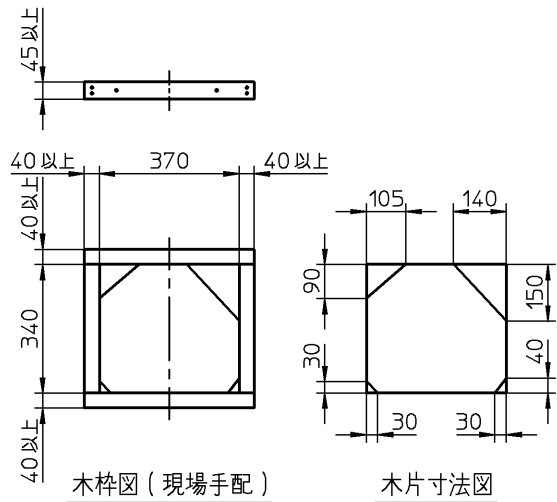

生産中止図面

2004/12

器具明細		
品番	品名	数
L833A	手洗器	1
TEL833BDSRX	自動水栓一式	1

注1: ねじサイズ R1/2

注2: 自動水栓消費電力 DC6V

注3: 給水には、最低必要水圧0.05MPa(流動時)を確保して下さい。(最高水圧0.75MPa)

<b>TOTO</b>			単位 mm	名称
製図 牧園	検図 甲斐 太田	日付 99-09-07	尺度 1:20	埋込手洗器
備考				品番
				図番 76L833A-5008