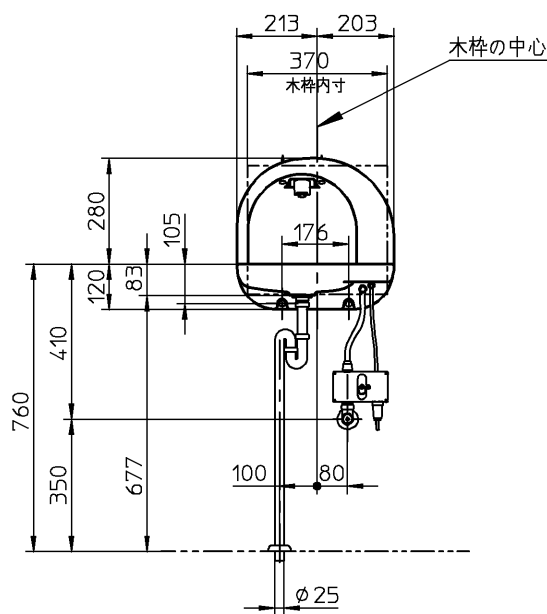

生産中止図面

2004/12

器具明細		
品番	品名	数
L833A	手洗器	1
TEL833BDSRX	自動水栓一式	1

注1: ねじサイズ R1/2

注2: 自動水栓消費電力 DC6V

注3: 給水には、最低必要水圧0.05MPa(流動時)を確保して下さい。(最高水圧0.75MPa)

<b>TOTO</b>			単位 mm	名称
製図 牧園	検図 甲斐 太田	日付 99-09-07	尺度 1:20	埋込手洗器
備考				品番
				図番 76L833A-5008