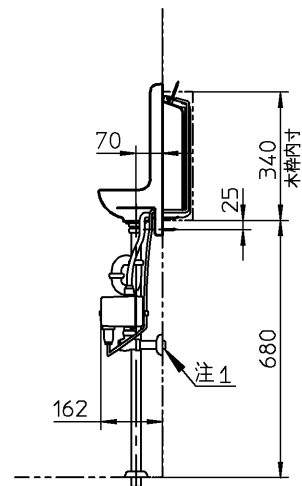

生産中止図面

2004/12

器具明細		
品番	品名	数
L833A	手洗器	1
TEL833BDSRX	自動水栓一式	1

注1: ねじサイズ R1/2

注2: 自動水栓消費電力 DC6V

注3: 給水には、最低必要水圧0.05MPa(流動時)を確保して下さい。(最高水圧0.75MPa)

<b>TOTO</b>			単位 mm	名称
製図 牧園	検図 甲斐 太田	日付 99-09-07	尺度 1:20	埋込手洗器
備考				品番
				図番 76L833A-5008