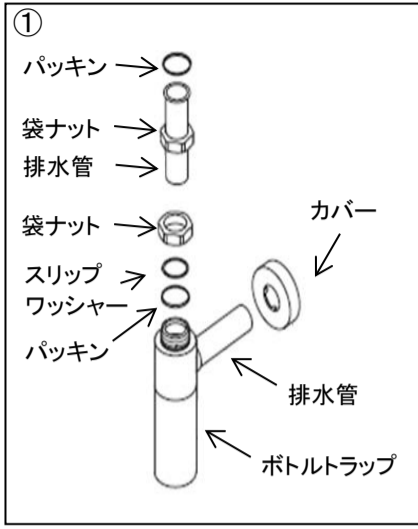

# UGFA392B 排水金具セット(ボトルトラップ)

図面番号	部品名称	部品番号	個数	備考
①	排水金具	UGTLC60PW	1	補修部品は「TLC60PW」と同じです
②	排水ソケット	UGX197B	1	
③	ブラケット(手洗器)	UGX194A	1	
④	施工説明書	UGX1160	1	
⑤	付属材セット(手洗器)	GHS24530AG	1	
⑥	クッション材セット	GHS37090	1	