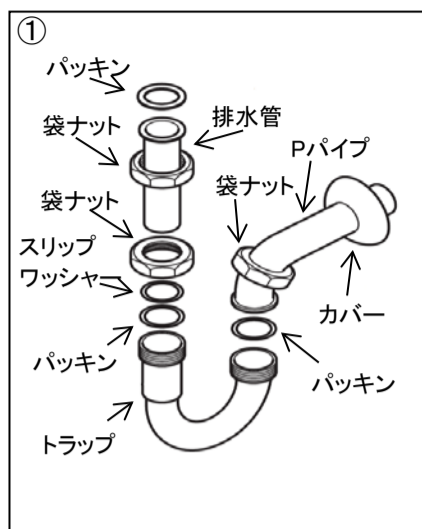

UGFA392P 排水金具セット(壁排水)

図面 番号	部品名称	部品番号	個数	備考
①	排水金具(Pトラップ)	UGTL590BPW	1	補修部品は「TL590BPW」と同じです
②	排水ソケット	UGX197B	1	
③	ブラケット(手洗器)	UGX194A	1	
④	施工説明書	UGX1160	1	
⑤	付属材セット(手洗器)	GHS24530AG	1	
⑥	クッション材セット	GHS37090	1	