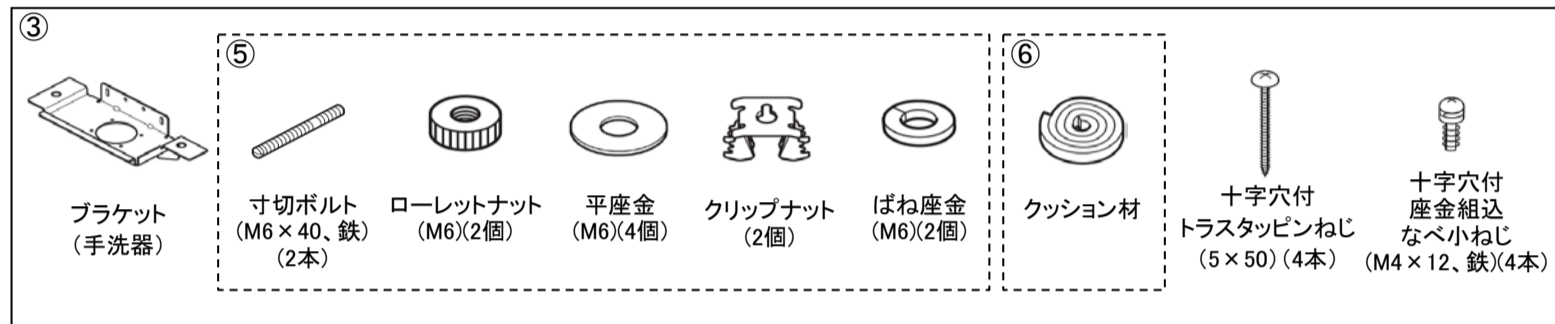

UGFA392P 排水金具セット(壁排水)

図面 番号	部品名称	部品番号	個数	備考
①	排水金具(Pトラップ)	UGTL590BPW	1	補修部品は「TL590BPW」と同じです
②	排水ソケット	UGX197B	1	
③	ブラケット(手洗器)	UGX194A	1	
④	施工説明書	UGX1160	1	
⑤	付属材セット(手洗器)	GHS24530AG	1	
⑥	クッション材セット	GHS37090	1	