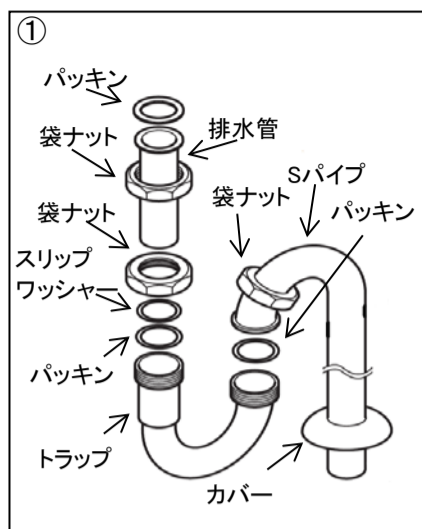

UGFA392S 排水金具セット(床排水)

図面番号	部品名称	部品番号	個数	備考
①	排水金具	UGT22BSW	1	補修部品は「T22BSW」と同じです
②	排水ソケット	UGX197B	1	
③	ブラケット(手洗器)	UGX194A	1	
④	施工説明書	UGX1160	1	
⑤	付属材セット(手洗器)	GHS24530AG	1	
⑥	クッション材セット	GHS37090	1	