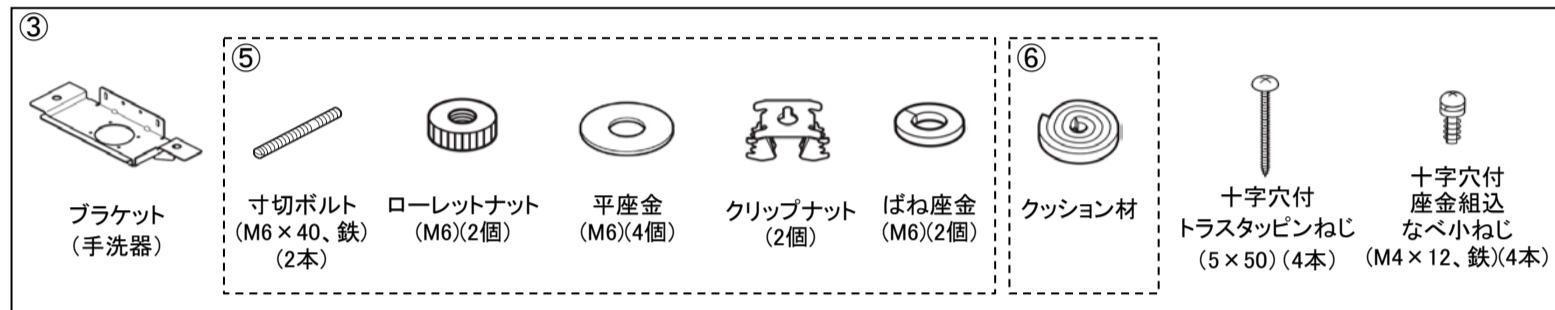

UGFA392S 排水金具セット(床排水)

図面番号	部品名称	部品番号	個数	備考
①	排水金具	UGT22BSW	1	補修部品は「T22BSW」と同じです
②	排水ソケット	UGX197B	1	
③	ブラケット(手洗器)	UGX194A	1	
④	施工説明書	UGX1160	1	
⑤	付属材セット(手洗器)	GHS24530AG	1	
⑥	クッション材セット	GHS37090	1	