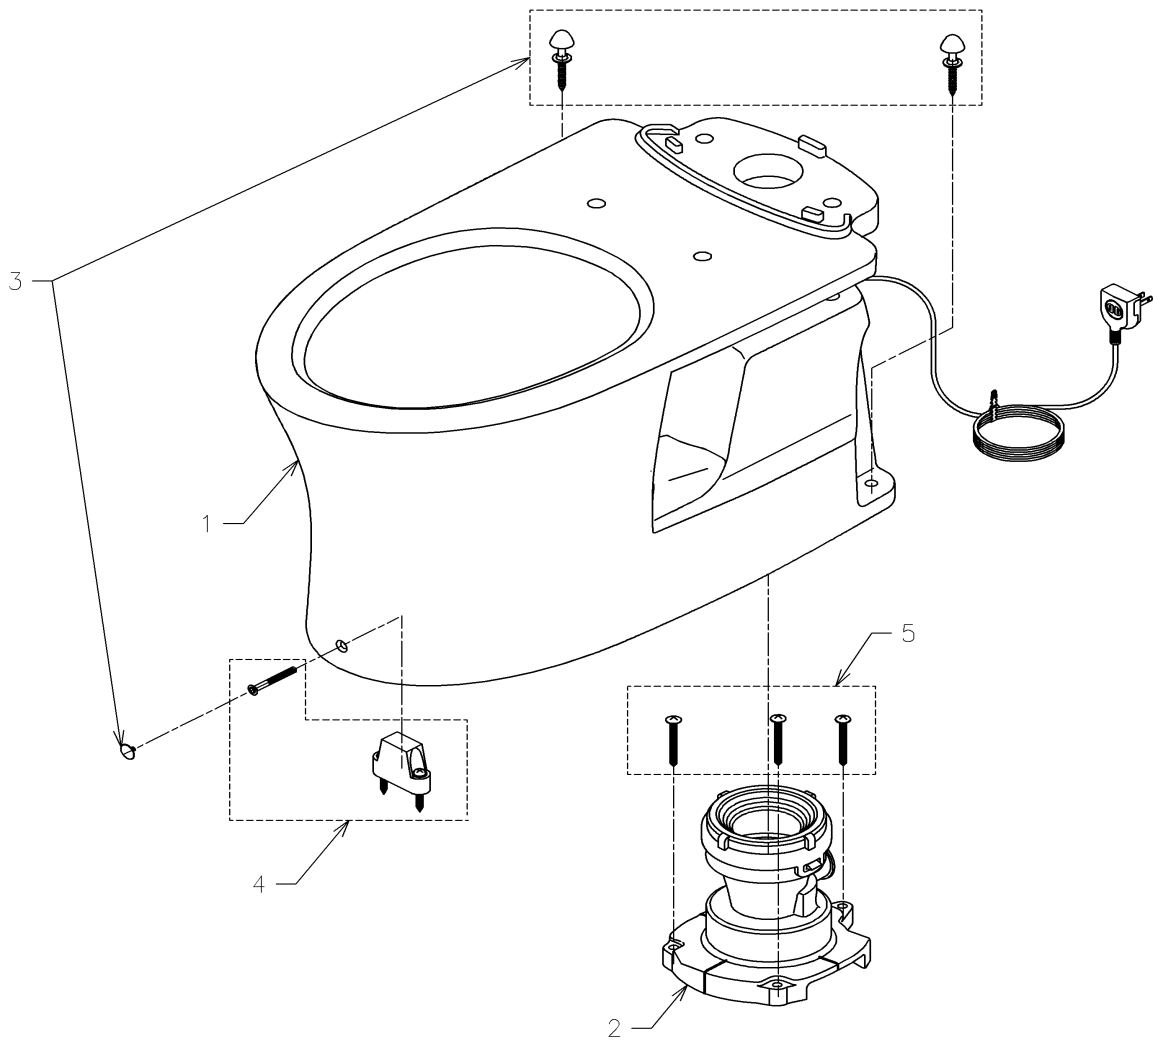

品番	CS220BH	品名	寒冷地用ヒーター付ツイントルネード防露便器	1 / 2
----	---------	----	-----------------------	-------

必ず補修品リストで発注品番(色番、メッキ種別など含む)、数量をご確認ください。
 ただし、タンク、便器などの補修品は発注品番に色番を付加してご発注ください。図中の番号は図番になります。

※CS220系にはSH220系/SH230系の両方が取り付け可能です。
 便器補修の際はタンク品番で判断せず、
 さちんと便器品番をご確認ください。

品番	CS220BH	品名	寒冷地用ヒーター付ツイントルネード防露便器	2 / 2
----	---------	----	-----------------------	-------

■特記事項 (1/2)

- ・タンク、便器などの補修品は発注品番に色番を付加してご発注ください。
- ・希望小売価格は代表色(パステルアイボリーほか)の価格を表示しています。色番によっては価格が変わる場合もございますので、ご注意ください。
- ・分解図、補修品リストは最新のものをお使いください。
- ・品番が掲載されていない部品につきましては、補修品が設定されておりませんので、補修品が設定されているセット単位での交換となります。
- ・品質保証上補修対応できないもの(工場管理の組付け部品など)は、補修品設定されておりませんので、あらかじめご了承ください。

【補修品リスト】 注1：発注品番の数量1個当たりの価格です。

図番	発注品番	品名	希望小売価格 (税込価格)注1	数量	材料	備考
01	C 220BH Q	床置床排水大便器	¥ 93,800 (¥ 103,180)	1		
02	HH02064	床排水ソケット	¥ 6,000 (¥ 6,600)	1		
03	HH03013	化粧キャップセット	¥ 930 (¥ 1,023)	1		
04	HH04081	固定具類	¥ 1,200 (¥ 1,320)	1		
05	HH04082	タッピンねじ	¥ 600 (¥ 660)	1		