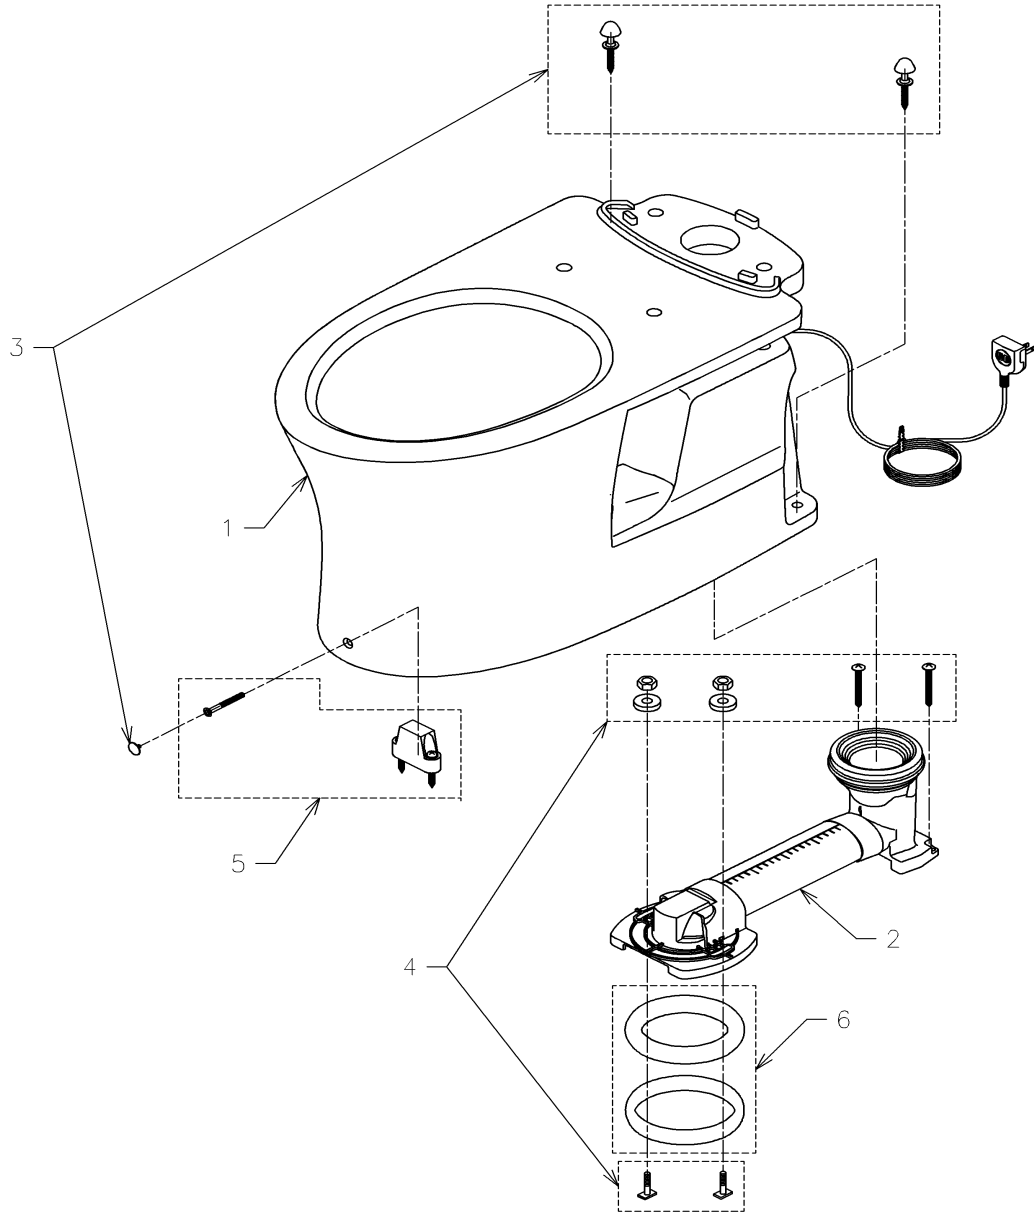

品番	CS220BHM	品名	寒冷地用ヒーター付ツイントルネード防露便器 (リモデルタイプ)	1 / 2
----	----------	----	---------------------------------	-------

必ず補修品リストで発注品番(色番、メッキ種別など含む)、数量をご確認ください。  
 ただし、タンク、便器などの補修品は発注品番に色番を付加してご発注ください。図中の番号は図番になります。

\*CS220系にはSH220系/SH230系の両方が取り付け可能です。  
 便器補修の際はタンク品番で判断せず、  
 さちんと便器品番をご確認ください。

品番	CS220BHM	品名	寒冷地用ヒーター付ツイントルネード防露便器 (リモデルタイプ)	2 / 2
----	----------	----	---------------------------------	-------

■特記事項 (1/2)

- ・タンク、便器などの補修品は発注品番に色番を付加してご発注ください。
- ・希望小売価格は代表色 (パステルアイボリーほか) の価格を表示しています。色番によっては価格が変わる場合もございますので、ご注意ください。
- ・分解図、補修品リストは最新のものをお使いください。
- ・品番が掲載されていない部品につきましては、補修品が設定されておりませんので、補修品が設定されているセット単位での交換となります。
- ・品質保証上補修対応できないもの (工場管理の組付け部品など) は、補修品設定されておりませんので、あらかじめご了承ください。

【補修品リスト】 注1：発注品番の数量1個当たりの価格です。

図番	発注品番	品名	希望小売価格 (税込価格)注1	数量	材料	備考
01	C 220BH Q	床置床排水大便器	¥ 93,800 (¥ 103,180)	1		
02	HH02062S	床排水アジャスター	¥ 16,000 (¥ 17,600)	1		
03	HH03013	化粧キャップセット	¥ 930 (¥ 1,023)	1		
04	HH04080	固定具類	¥ 1,200 (¥ 1,320)	1		
05	HH04081	固定具類	¥ 1,200 (¥ 1,320)	1		
06	HH05264	Pシールガスケット	¥ 1,400 (¥ 1,540)	1		