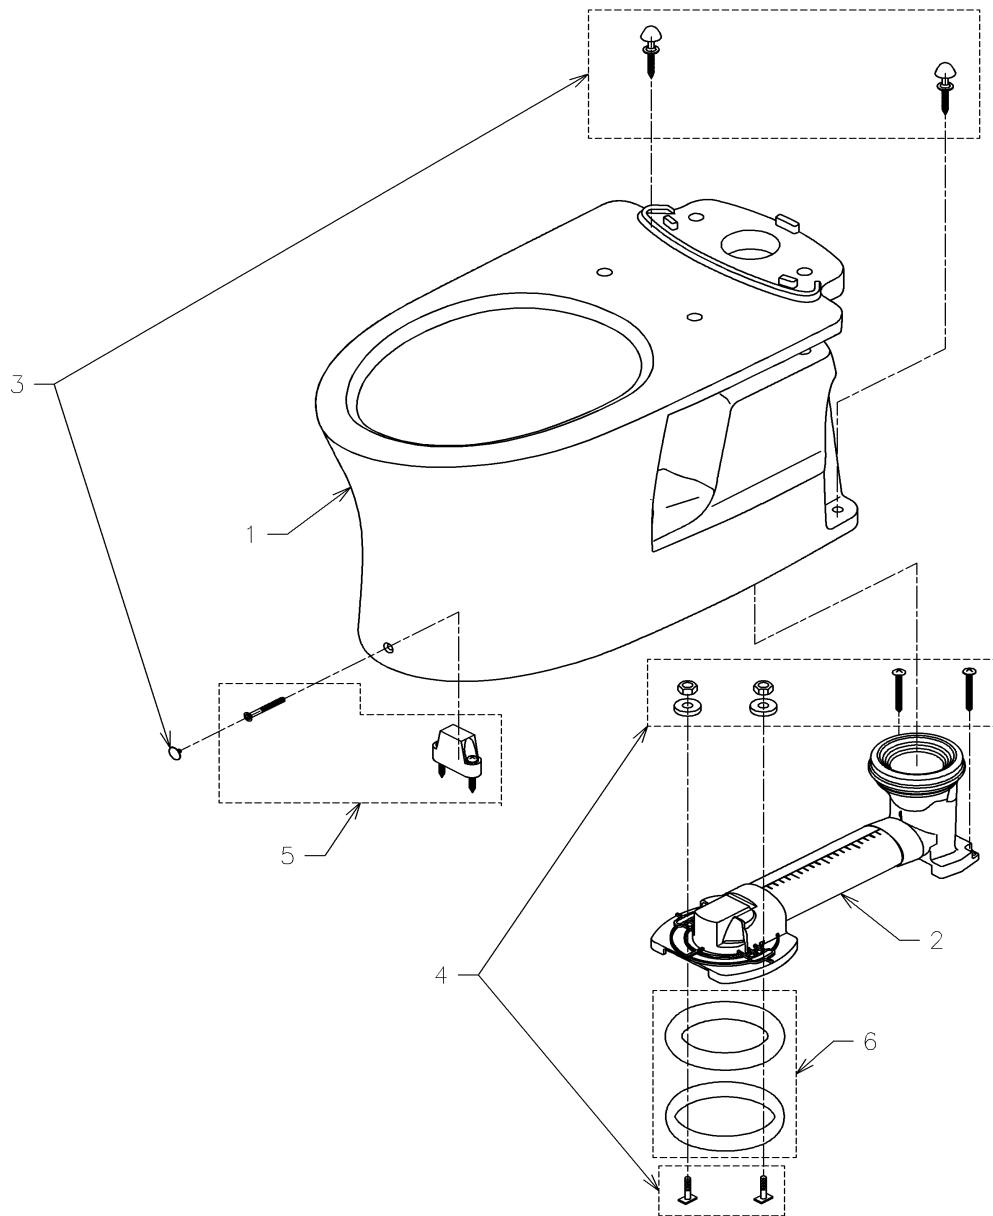

品番	CS220BM	品名	ツイントルネード防露便器（リモデルタイプ）	1 / 2
----	---------	----	-----------------------	-------

必ず補修品リストで発注品番（色番、メッキ種別など含む）、数量をご確認ください。  
ただし、タンク、便器などの補修品は発注品番に色番を付加してご発注ください。図中の番号は図番になります。

\*CS220系にはSH220系/SH230系の両方が取り付け可能です。  
便器補修の際はタンク品番で判断せず、  
きちんと便器品番をご確認ください。

品番	CS220BM	品名	ツイントルネード防露便器（リモデルタイプ）	2 / 2
----	---------	----	-----------------------	-------

■特記事項 (1/2)

- ・タンク、便器などの補修品は発注品番に色番を付加してご発注ください。
- ・希望小売価格は代表色（パステルアイボリーほか）の価格を表示しています。色番によっては価格が変わる場合もございますので、ご注意ください。
- ・分解図、補修品リストは最新のものをお使いください。
- ・品番が掲載されていない部品につきましては、補修品が設定されておりませんので、補修品が設定されているセット単位での交換となります。
- 品質保証上補修対応できないもの（工場管理の組付け部品など）は、補修品設定されておりませんので、あらかじめご了承ください。

【補修品リスト】 注1：発注品番の数量1個当たりの価格です。

図番	発注品番	品名	希望小売価格 (税込価格)注1	数量	材料	備考
01	C 220B Q	床置大便器	¥ 69,900(¥ 76,890)	1		
02	HH02062S	床排水アジャスター	¥ 16,000(¥ 17,600)	1		
03	HH03013	化粧キャップセット	¥ 930(¥ 1,023)	1		
04	HH04080	固定具類	¥ 1,200(¥ 1,320)	1		
05	HH04081	固定具類	¥ 1,200(¥ 1,320)	1		
06	HH05264	Pシールガasket	¥ 1,400(¥ 1,540)	1		