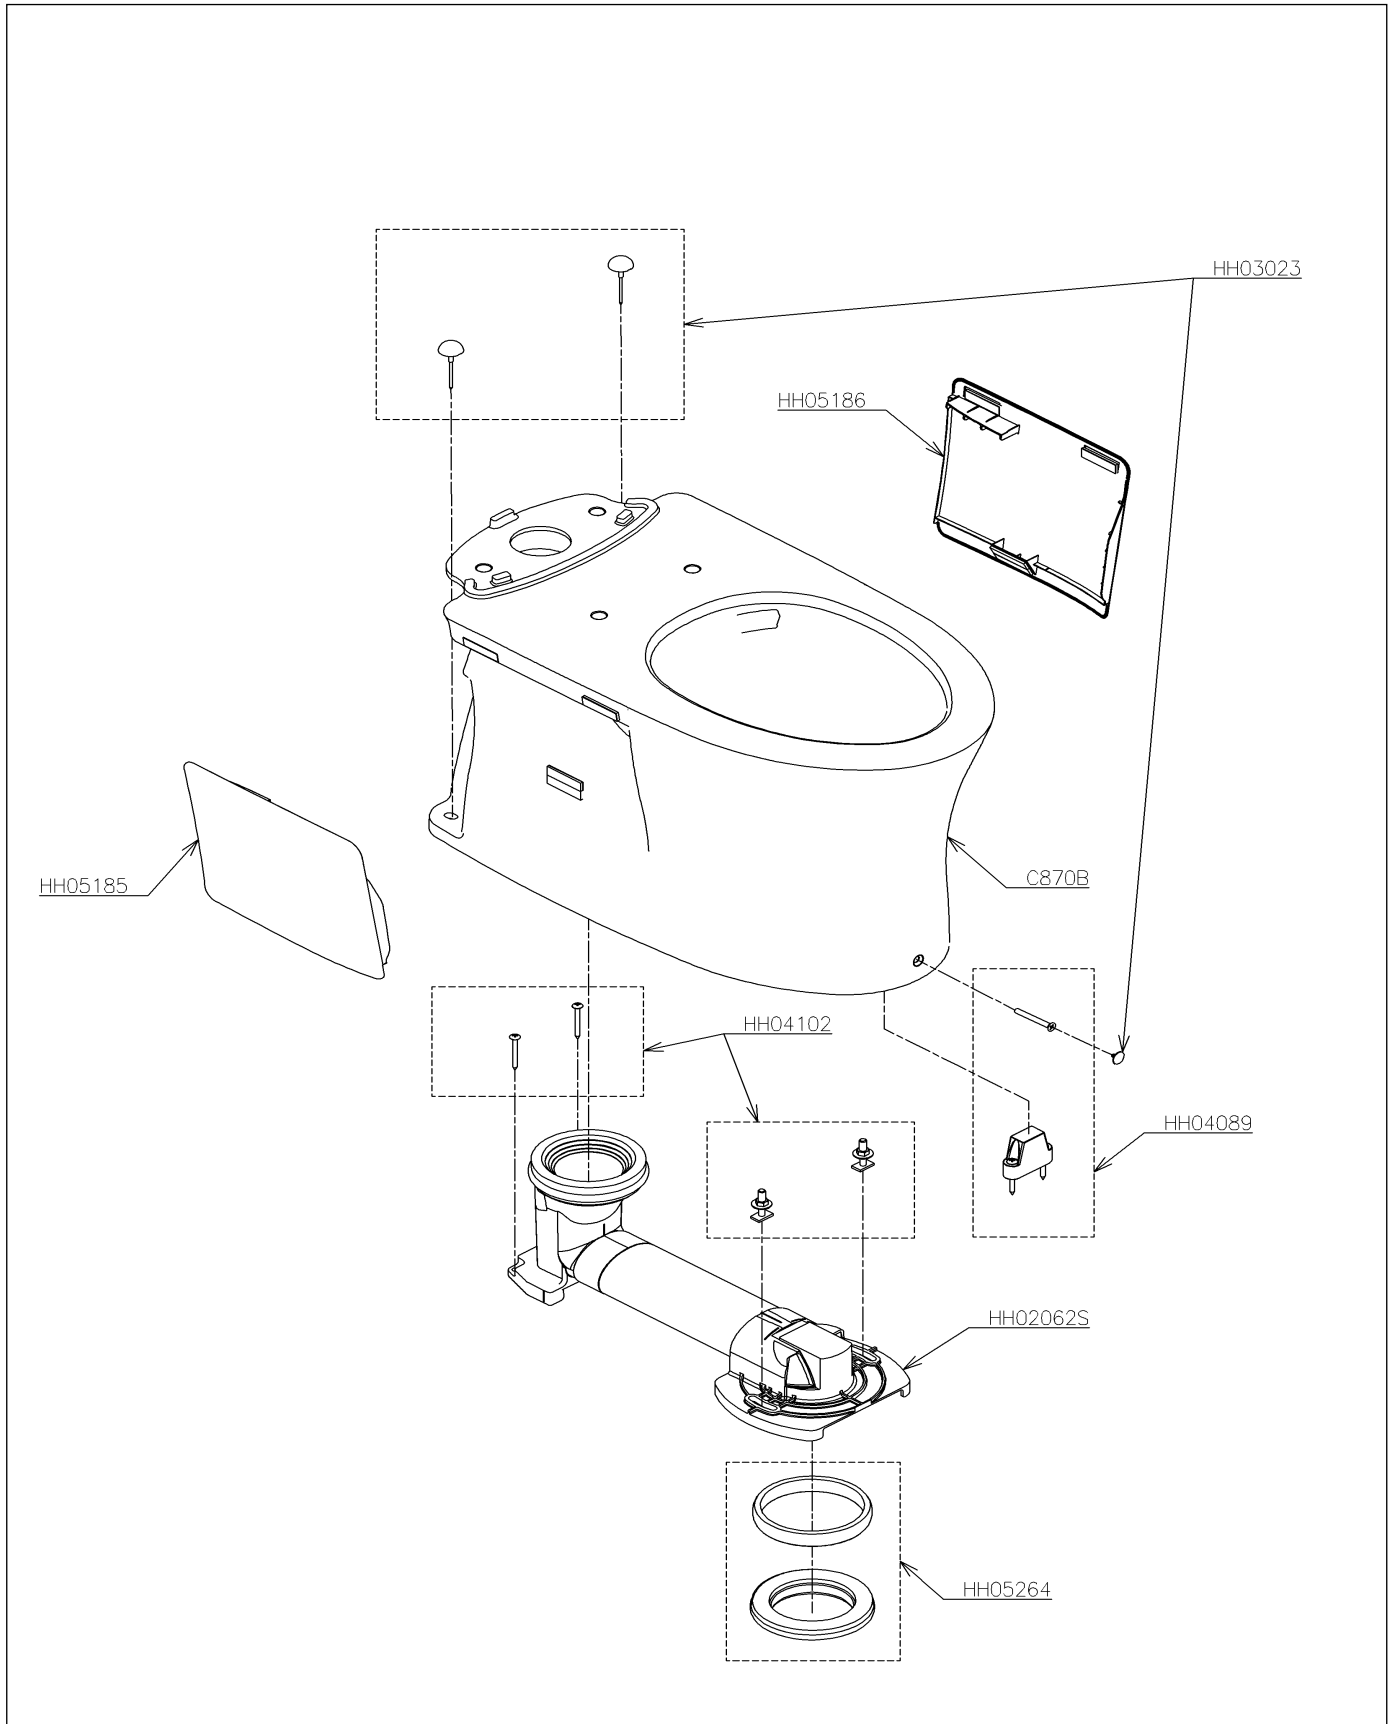

品番	CS232BM	品名	床置床排水大便器ピュアレストQR	1 / 2
----	---------	----	------------------	-------

必ず補修品リストで発注品番(色番、メッキ種別など含む)、数量をご確認ください。
 ただし、タンク、便器などの補修品は発注品番に色番を付加してご発注ください。図中の番号は図番になります。

品番	CS232BM	品名	床置床排水大便器ピュアレストQR	2 / 2
----	---------	----	------------------	-------

■特記事項 (1/2)

- ・タンク、便器などの補修品は発注品番に色番を付加してご発注ください。
- ・希望小売価格は代表色(パステルアイボリーほか)の価格を表示しています。色番によっては価格が変わる場合もございますので、ご注意ください。
- ・分解図、補修品リストは最新のものをお使いください。
- ・品番が掲載されていない部品につきましては、補修品が設定されておりませんので、補修品が設定されているセット単位での交換となります。
- 品質保証上補修対応できないもの(工場管理の組付け部品など)は、補修品設定されておりませんので、あらかじめご了承ください。

【補修品リスト】 注1：発注品番の数量1個当たりの価格です。

図番	発注品番	品名	希望小売価格 (税込価格)注1	数量	材料	備考
C870B	C 870B	床置大便器	¥ 43,900(¥ 48,290)	1		
HH02062S	HH02062S	床排水アジャスター	¥ 12,000(¥ 13,200)	1		
HH03023	HH03023	化粧キャップセット	¥ 700(¥ 770)	1		
HH04089	HH04089	固定具類	¥ 1,300(¥ 1,430)	1		
HH04102	HH04102	固定具類	¥ 900(¥ 990)	1		
HH05185	HH05185	サイドカバー (左)	¥ 8,200(¥ 9,020)	1		面ファスナー (カバー側、陶器側) 含む
HH05186	HH05186	サイドカバー (右)	¥ 8,200(¥ 9,020)	1		面ファスナー (カバー側、陶器側) 含む
HH05264	HH05264	Pシールガasket	¥ 1,050(¥ 1,155)	1		