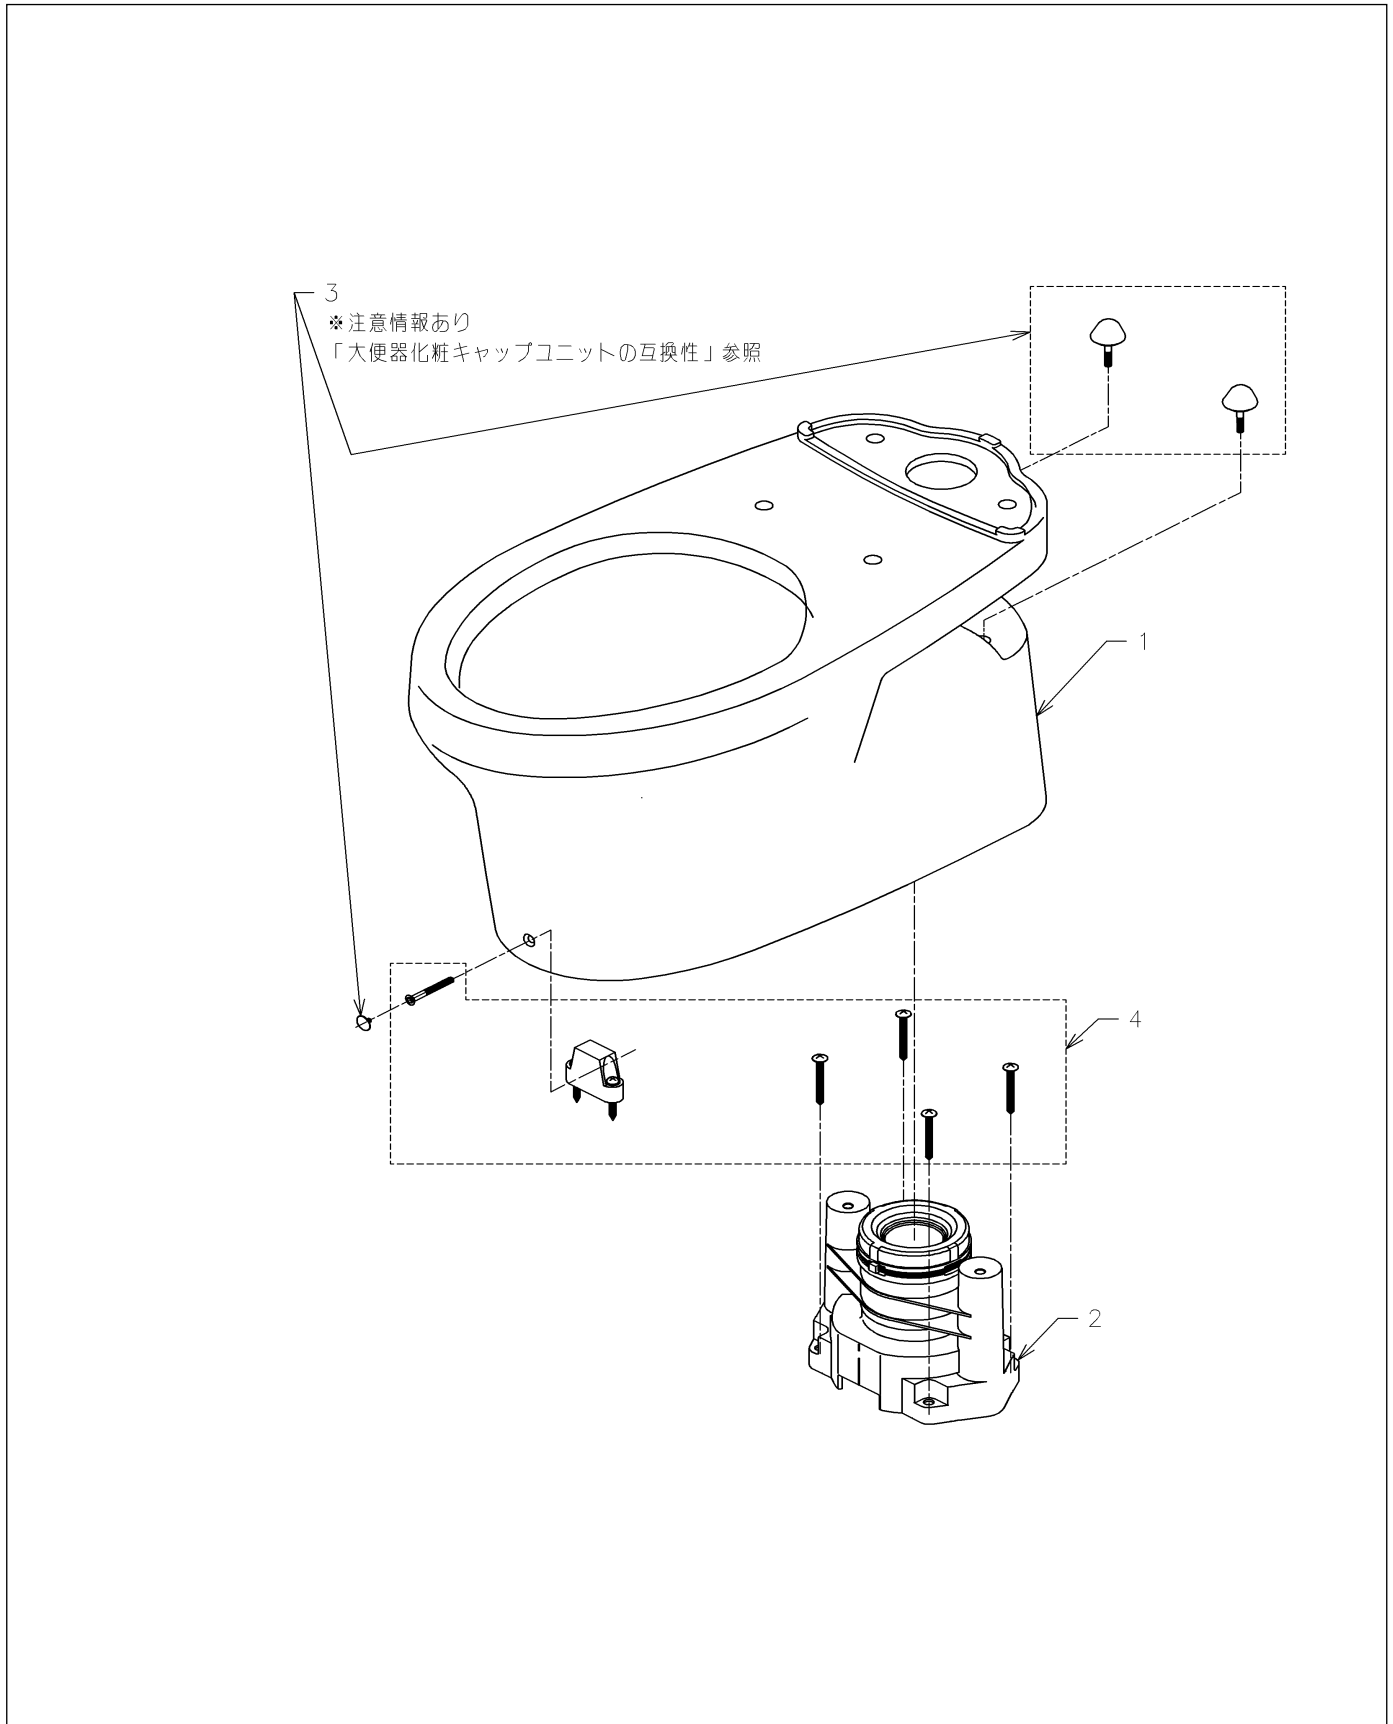

品番	CS393B	品名	腰掛式タンク密結形サイホン防露便器	1 / 3
----	--------	----	-------------------	-------

互換性に関する注意情報があります

必ず補修品リストで発注品番(色番、メッキ種別など含む)、数量をご確認ください。
 ただし、タンク、便器などの補修品は発注品番に色番を付加してご発注ください。図中の番号は図番になります。

品番	CS393B	品名	腰掛式タンク密結形サイホン防露便器	2 / 3
----	--------	----	-------------------	-------

- 互換性に関する注意情報
 ・大便器化粧キャップユニットの互換性

■特記事項 (1/2)

- ・タンク、便器などの補修品は発注品番に色番を付加してご発注ください。
- ・希望小売価格は代表色(パステルアイボリーほか)の価格を表示しています。色番によっては価格が変わる場合もございますので、ご注意ください。
- ・分解図、補修品リストは最新のものをお使いください。
- ・品番が掲載されていない部品につきましては、補修品が設定されておりませんので、補修品が設定されているセット単位での交換となります。品質保証上補修対応できないもの(工場管理の組付け部品など)は、補修品設定されておりませんので、あらかじめご了承ください。

【補修品リスト】 注1：発注品番の数量1個当たりの価格です。

図番	発注品番	品名	希望小売価格 (税込価格)注1	数量	材料	備考
01	C 393B	床置床排水大便器	-	1		色番指定が必要です。
02	HH02040	床排水ソケット	¥ 5,250 (¥ 5,775)	1		
03	HH03007S	化粧キャップセット	¥ 1,000 (¥ 1,100)	1		
04	HH04054	固定具類	¥ 2,350 (¥ 2,585)	1		

新旧製品識別方法

■旧型品番
 化粧キャップ:HH03007
 HH03008
 HH03014

六角式ボルト

■新型品番
 化粧キャップ:HH03007S
 HH03008S
 HH03014S

手締め式ボルト

《ポイント》
 旧型品はボルトの頭が、六角ねじ式、新型品は手締め式になっています。
 六角ねじですとスパナで締め込み過ぎ、排水ソケットを割ってしまう恐れがあるため、それを防止する意味で改善されました。
 化粧キャップや化粧パネルが付きまますので、外観上は何も変わりなく互換性もあります。