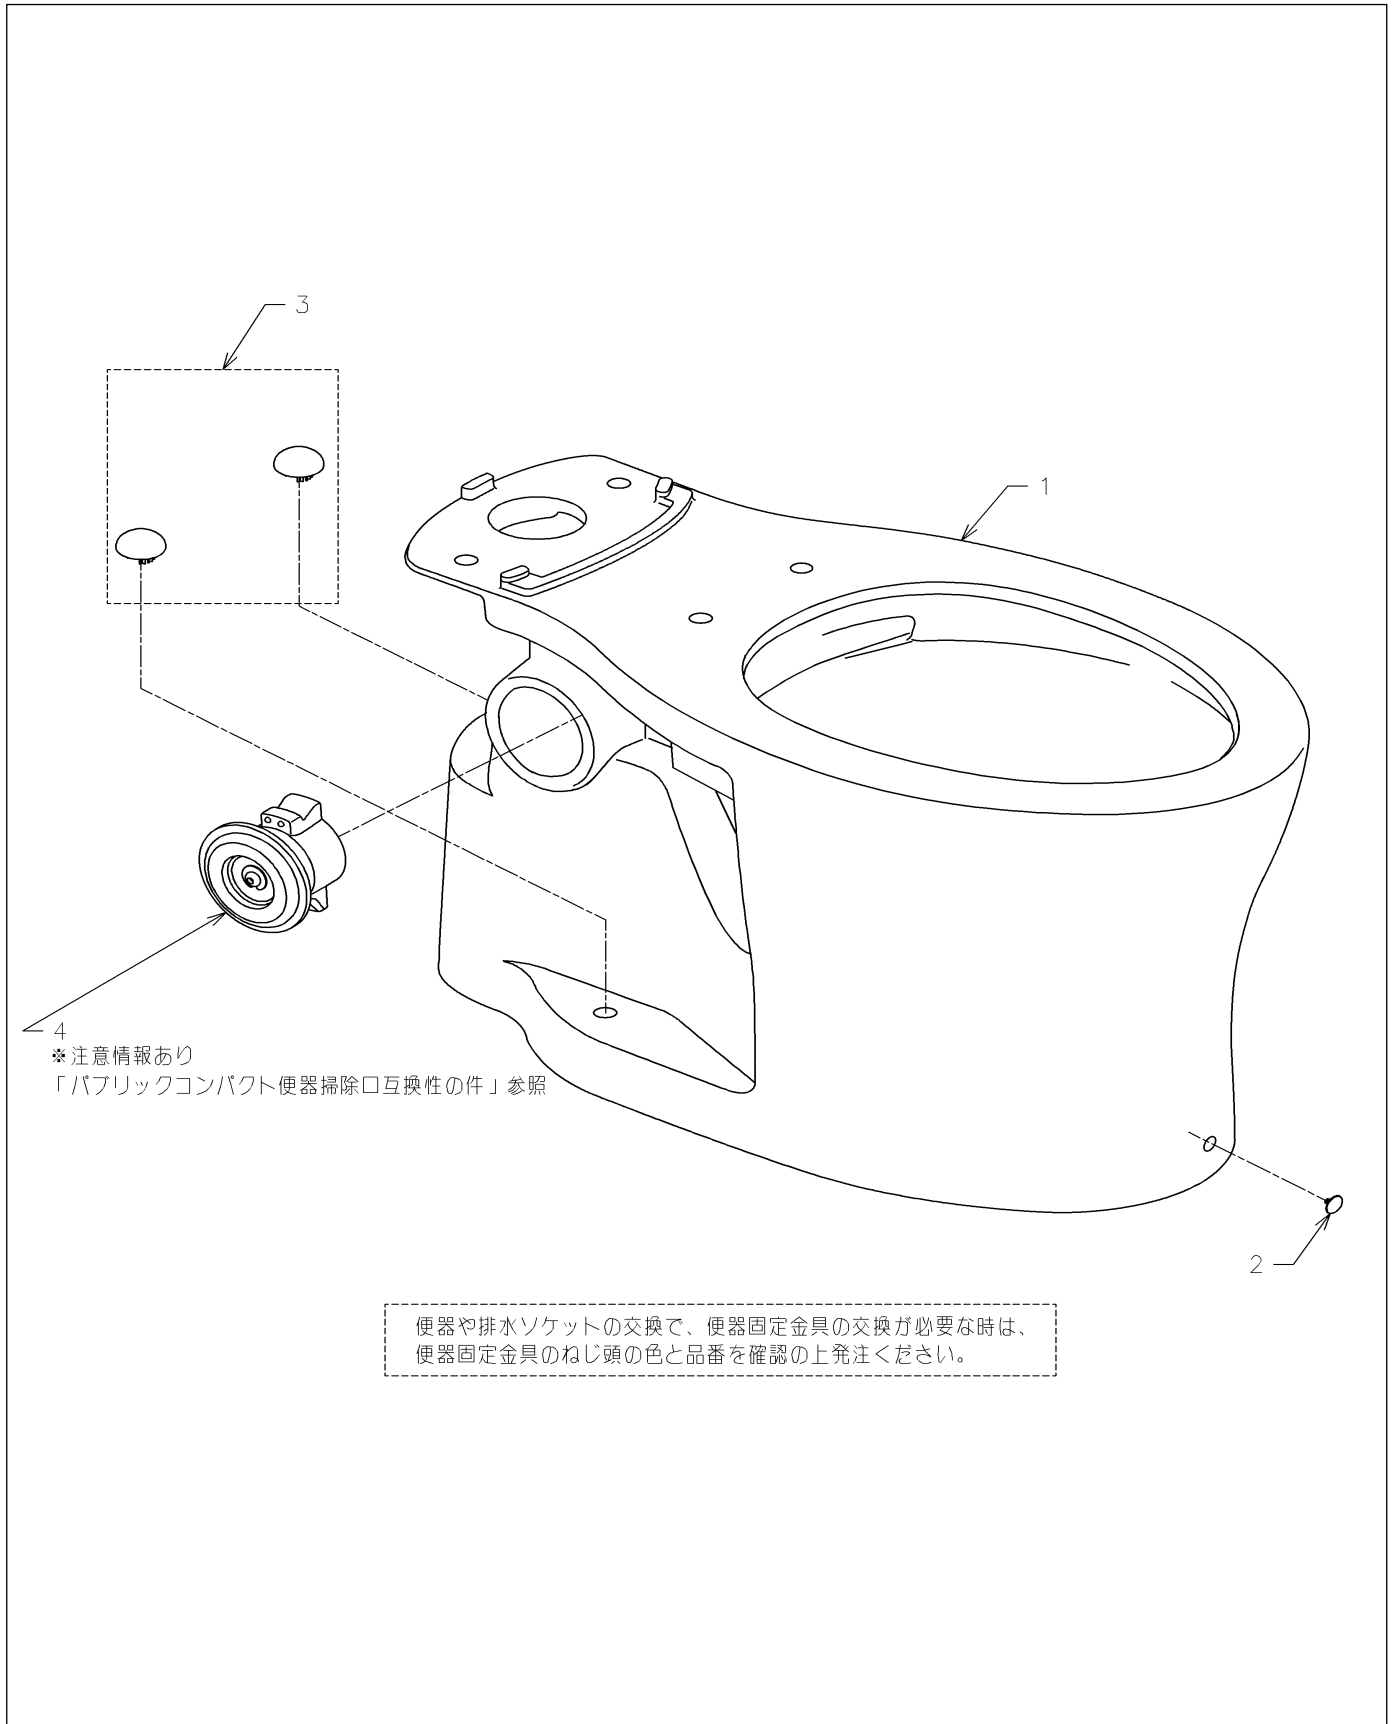

品番	CS497BLCD	品名	掃除口付床置床排水大便器	1 / 3
----	-----------	----	--------------	-------

互換性に関する注意情報があります

必ず補修品リストで発注品番(色番、メッキ種別など含む)、数量をご確認ください。
 ただし、タンク、便器などの補修品は発注品番に色番を付加してご発注ください。図中の番号は図番になります。

品番	CS497BLCD	品名	掃除口付床置床排水大便器	2 / 3
----	-----------	----	--------------	-------

■特記事項 (2/2)

- ・分解図の中に専用工具が掲載されている分解図があります。補修品リストに専用工具が掲載されていない場合は別売品です。

品番	CS497BLCD	品名	掃除口付床置床排水大便器	3 / 3
----	-----------	----	--------------	-------

衛生陶器補修品互換性情報	No.E0023
件名 パブリックコンパクト便器掃除口互換性の件	
対象製品:CS494J/LJ/MJ/MLJ/C/LC/MC/MLC, CS597BJ/BLJ/BMJ/BMLJ/BC/BLC/BMC/BMLC, CS497BCD/BLCD/BPC/BPLC,	
対象補修品: HH05162,HH05162S,HH05162N	
★旧掃除口ユニットは廃番となり、新仕様に切り替えております。	
<p>初代: HH05162 (廃番)</p> 	<p>二代目: HH05162N(廃番) 三代目: HH05162Z</p> 
<p>【HH05162Z への改正にあたって】 施工性向上のため、二代目:HH05162N→三代目:HH05162Z の改正の際、各部品同士の取り合いを見直しました。(一見では見分けがつかませんが、微妙に寸法が違います) そのため補修品は掃除口ユニット単位での取替となっております。 (部品単位での互換性があるのは、C形座金HH05189のみです) ご注意ください。</p>	
【下図は旧掃除口ユニットHH05162Nの施工説明書の抜粋です】	
<p>4 固定の確認 ふた本体が確実に固定されているか確認する。 ※芯ずれがある場合は、もう一度締め直してください。</p>  <p>△注意</p> <ul style="list-style-type: none"> 必ずふたを確実に固定したことを確認したうえで、洗浄を行うようにする 必ずパッキンの突起部全周が半分以上つぶれるまで締め付けられているかを確認する <p>締め付けが足りない場合は水漏れにより家財に損害を与えるおそれがあります。万一水漏れする場合には締め増しをしてください。</p>  <p>必ず実行</p>	
<p>今回の三代目掃除口ユニットHH05162Zは、部品同士の取り合いをより細かく突きつめ、『あそび』を無くすように設計しており、締め付けていくにつれ、陶器掃除口の中心にふたが来るようになっています。</p>	
<p>＜ポイント＞</p> <ul style="list-style-type: none"> 掃除口の補修については、初代:HH05162、二代目:HH05162Nとも、掃除口ユニットHH05162Z 一式での交換をお願いします。 	