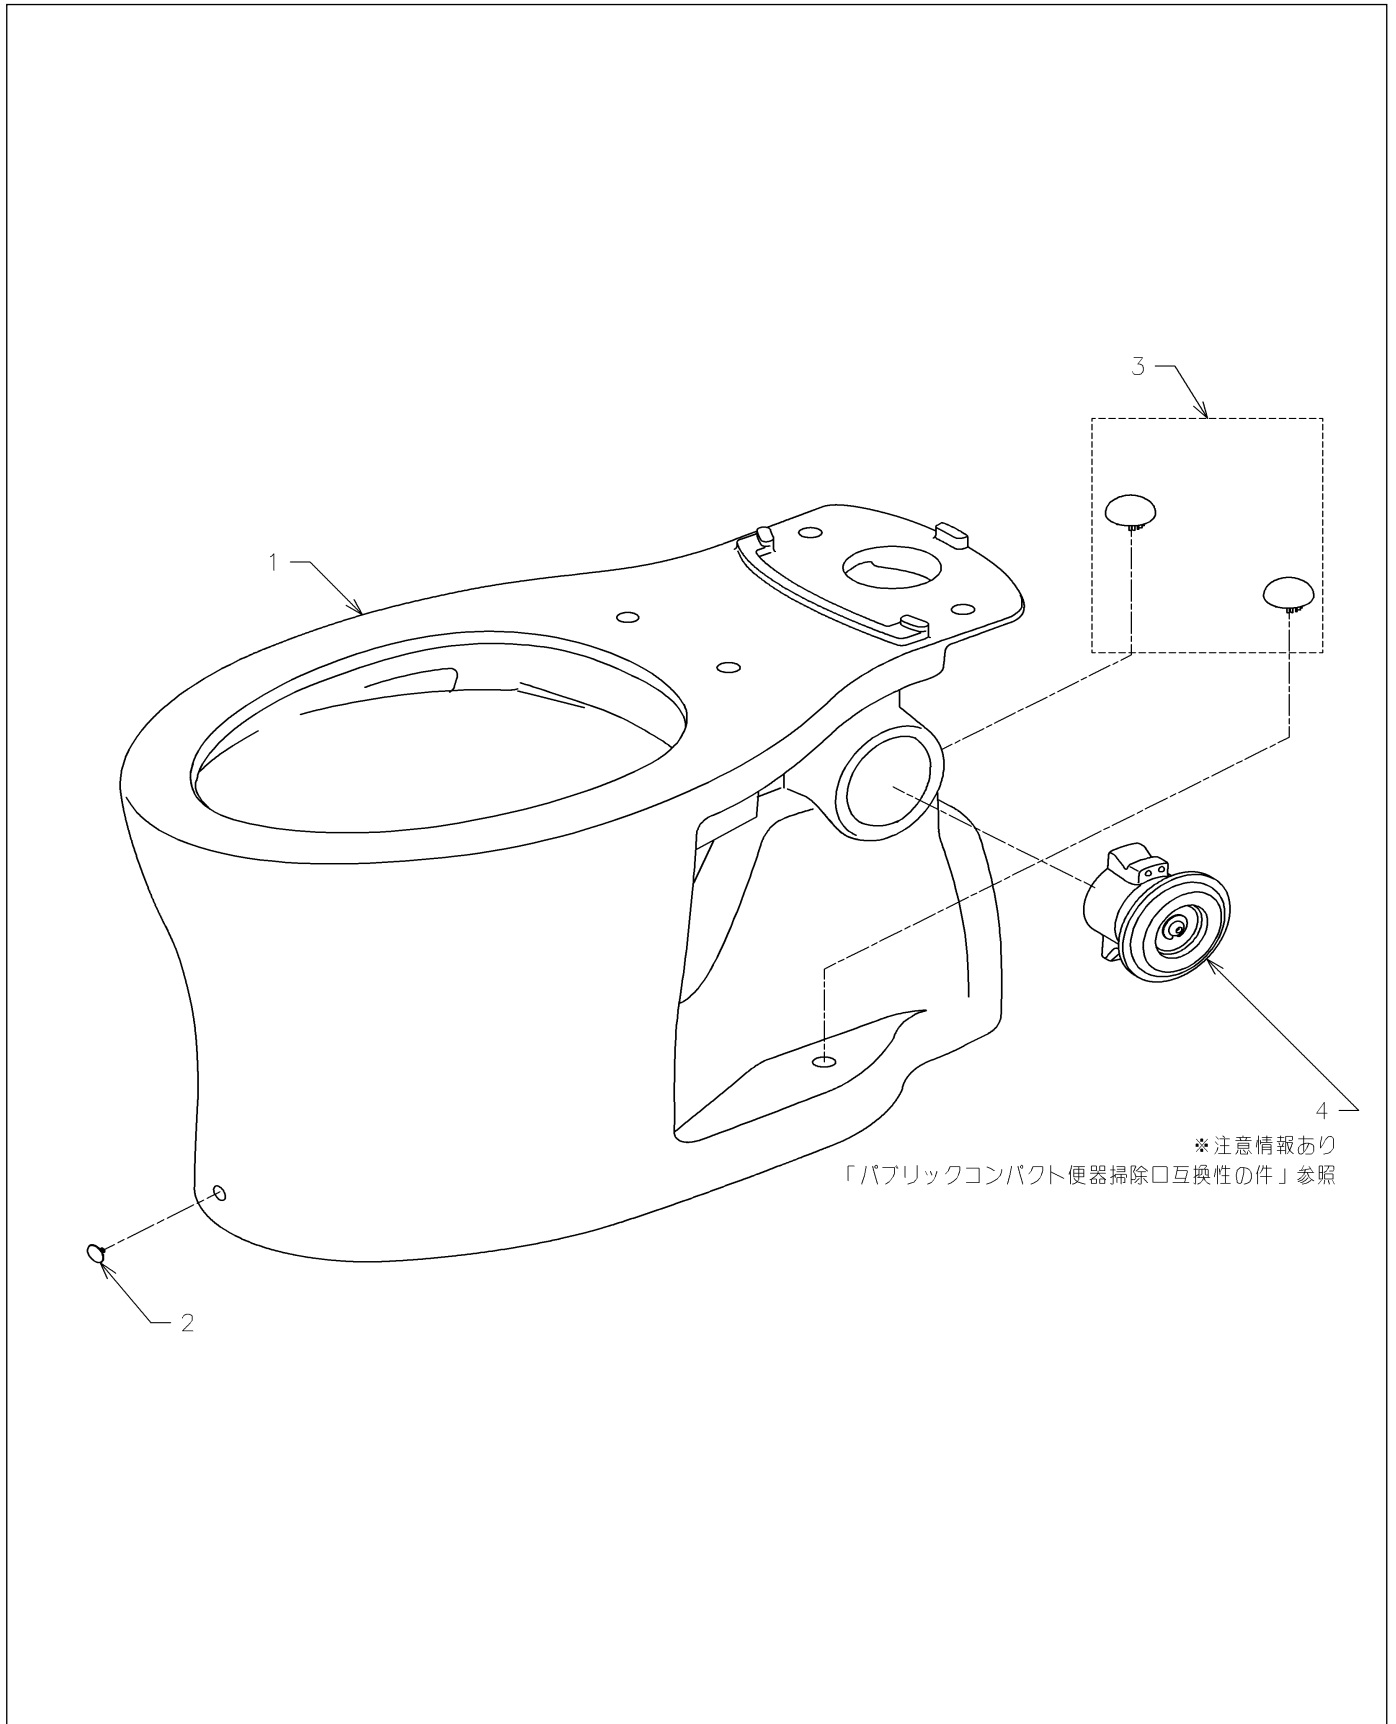

品番	CS497BPC	品名	掃除口付床置壁排水大便器	1 / 3
----	----------	----	--------------	-------

互換性に関する注意情報があります

必ず補修品リストで発注品番(色番、メッキ種別など含む)、数量をご確認ください。
ただし、タンク、便器などの補修品は発注品番に色番を付加してご発注ください。図中の番号は図番になります。

品番	CS497BPC	品名	掃除口付床置壁排水大便器	2 / 3
----	----------	----	--------------	-------

【補修品リスト】 注1：発注品番の数量1個当たりの価格です。

図番	発注品番	品名	希望小売価格 (税込価格)注1	数量	材料	備考
01	C 497BPC	掃除口付床置壁排水大便器	¥ 73,400(¥ 80,740)	1		色番指定が必要です。
02	H 260	化粧キャップ	¥ 55(¥ 61)	1		
03	HH03022	化粧キャップセット	¥ 270(¥ 297)	1		
04	HH05162Z	掃除口ユニット	¥ 15,500(¥ 17,050)	1		

■特記事項 (2/2)

- ・分解図の中に専用工具が掲載されている分解図があります。補修品リストに専用工具が掲載されていない場合は別売品です。

品番	CS497BPC	品名	掃除口付床置壁排水大便器	3 / 3
----	----------	----	--------------	-------

衛生陶器補修品互換性情報	No.E0023
件名 パブリックコンパクト便器掃除口互換性の件	
対象製品:CS494J/LJ/MJ/MLJ/C/LC/MC/MLC, CS597BJ/BLJ/BMJ/BMLJ/BC/BLC/BMC/BMLC, CS497BCD/BLCD/BPC/BPLC,	
対象補修品: HH05162,HH05162S,HH05162N	
★旧掃除口ユニットは廃番となり、新仕様に切り替えております。	
<p>初代: HH05162 (廃番)</p> 	<p>二代目: HH05162N(廃番) 三代目: HH05162Z</p> 
<p>【HH05162Z への改正にあたって】 施工性向上のため、二代目:HH05162N→三代目:HH05162Z の改正の際、各部品同士の取り合いを見直しました。(一見では見分けが付きませんが、微妙に寸法が違います) そのため補修品は掃除口ユニット単位での取替となっております。 (部品単位での互換性があるのは、C形座金HH05189のみです) ご注意ください。</p>	
【下図は旧掃除口ユニットHH05162Nの施工説明書の抜粋です】	
<p>4 固定の確認 ふた本体が確実に固定されているか確認する。 ※芯ずれがある場合は、もう一度締め直してください。</p>  <div style="border: 1px solid black; padding: 5px; margin-top: 10px;"> <p style="text-align: center;">⚠注意</p> <ul style="list-style-type: none"> 必ずふたを確実に固定したことを確認したうえで、洗浄を行うようにする 必ずパッキンの突起部全周が半分以上つぶれるまで締め付けられているかを確認する <p>締め付けが足りない場合は水漏れにより家財に損害を与えるおそれがあります。 万一水漏れする場合には締め直しをしてください。</p>  </div>	
<p>今回の三代目掃除口ユニットHH05162Zは、部品同士の取り合いをより細かく突きつめ、『あそび』を無くすように設計しており、締め付けていくにつれ、陶器掃除口の中心にふたが来るようになっています。</p>	
<p>＜ポイント＞</p> <ul style="list-style-type: none"> 掃除口の補修については、初代:HH05162、二代目:HH05162Nとも、掃除口ユニットHH05162Z 一式での交換をお願いします。 	