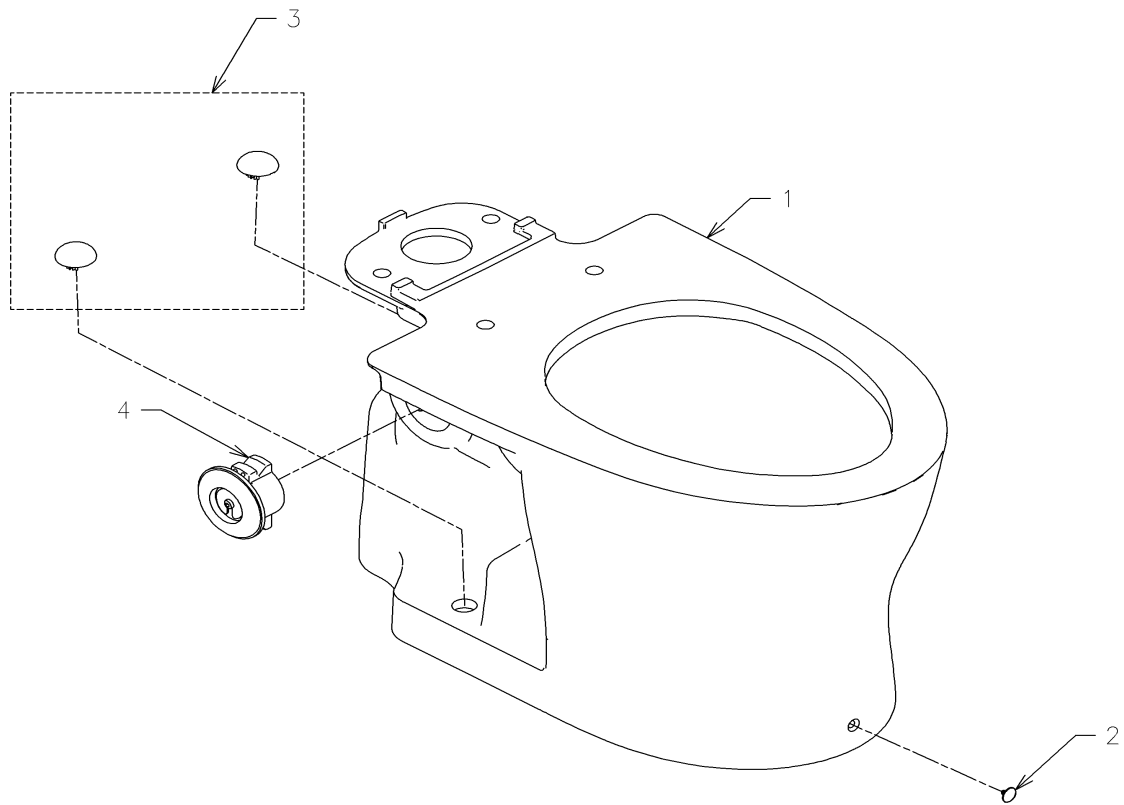

品番	CS498BLC	品名	掃除口付床置床排水大便器	1 / 2
----	----------	----	--------------	-------

必ず補修品リストで発注品番(色番、メッキ種別など含む)、数量をご確認ください。
ただし、タンク、便器などの補修品は発注品番に色番を付加してご発注ください。図中の番号は図番になります。

便器や排水ソケットの交換で、便器固定金具の交換が必要な時は、
便器固定金具のねじ頭の色と品番を確認の上発注ください。

品番	CS498BLC	品名	掃除口付床置床排水大便器	2 / 2
----	----------	----	--------------	-------

■特記事項 (1/2)

- ・タンク、便器などの補修品は発注品番に色番を付加してご発注ください。
- ・希望小売価格は代表色(パステルアイボリーほか)の価格を表示しています。色番によっては価格が変わる場合もございますので、ご注意ください。
- ・分解図、補修品リストは最新のものをお使いください。
- ・品番が掲載されていない部品につきましては、補修品が設定されておりませんので、補修品が設定されているセット単位での交換となります。
- ・品質保証上補修対応できないもの(工場管理の組付け部品など)は、補修品設定されておりませんので、あらかじめご了承ください。

【補修品リスト】 注1：発注品番の数量1個当たりの価格です。

図番	発注品番	品名	希望小売価格 (税込価格)注1	数量	材料	備考
01	C 498BLC	掃除口付床置床排水大便器	¥ 69,400(¥ 76,340)	1		サイドカバーがある場合は、面ファスナーHH05419(左右の場合は2個)が必要です。
02	H 260	化粧キャップ	¥ 55(¥ 61)	1		
03	HH03022	化粧キャップセット	¥ 270(¥ 297)	1		
04	HH05162Z	掃除口ユニット	¥ 15,500(¥ 17,050)	1		