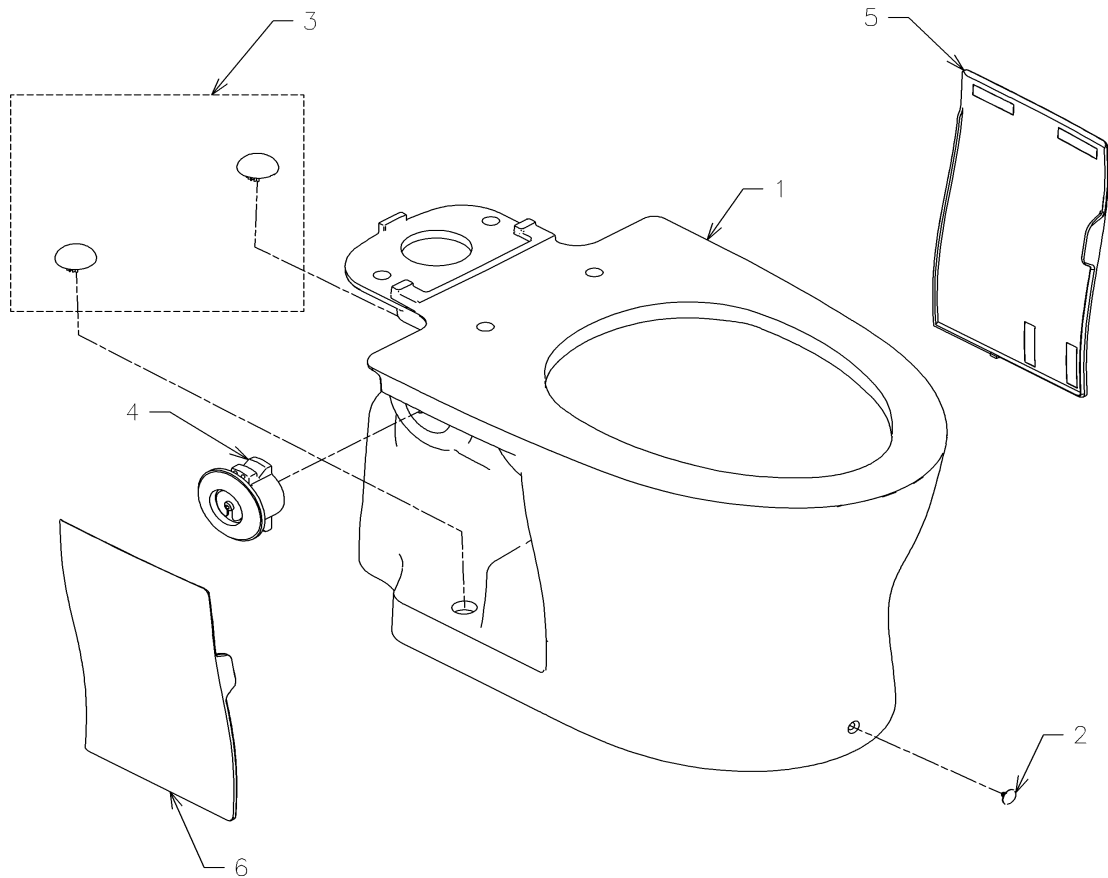

品番	CS498BLCK	品名	掃除口付床置床排水大便器	1 / 2
----	-----------	----	--------------	-------

必ず補修品リストで発注品番(色番、メッキ種別など含む)、数量をご確認ください。
ただし、タンク、便器などの補修品は発注品番に色番を付加してご発注ください。図中の番号は図番になります。

便器や排水ソケットの交換で、便器固定金具の交換が必要な時は、
便器固定金具のねじ頭の色と品番を確認の上発注ください。

品番	CS498BLCK	品名	掃除口付床置床排水大便器	2 / 2
----	-----------	----	--------------	-------

■特記事項 (1/2)

- ・タンク、便器などの補修品は発注品番に色番を付加してご発注ください。
- ・希望小売価格は代表色(パステルアイボリーほか)の価格を表示しています。色番によっては価格が変わる場合もございますので、ご注意ください。
- ・分解図、補修品リストは最新のものをお使いください。
- ・品番が掲載されていない部品につきましては、補修品が設定されておりませんので、補修品が設定されているセット単位での交換となります。
- ・品質保証上補修対応できないもの(工場管理の組付け部品など)は、補修品設定されておりませんので、あらかじめご了承ください。

【補修品リスト】 注1：発注品番の数量1個当たりの価格です。

図番	発注品番	品名	希望小売価格 (税込価格)注1	数量	材料	備考
01	C 498BLC	掃除口付床置床排水大便器	¥ 69,400(¥ 76,340)	1		サイドカバーがある場合は、面ファスナーHH05419(左右の場合は2個)が必要です。
02	H 260	化粧キャップ	¥ 55(¥ 61)	1		
03	HH03022	化粧キャップセット	¥ 270(¥ 297)	1		
04	HH05162Z	掃除口ユニット	¥ 15,500(¥ 17,050)	1		
05	HH05417	サイドカバー(右)	¥ 6,800(¥ 7,480)	1		
06	HH05418	サイドカバー(左)	¥ 6,800(¥ 7,480)	1		