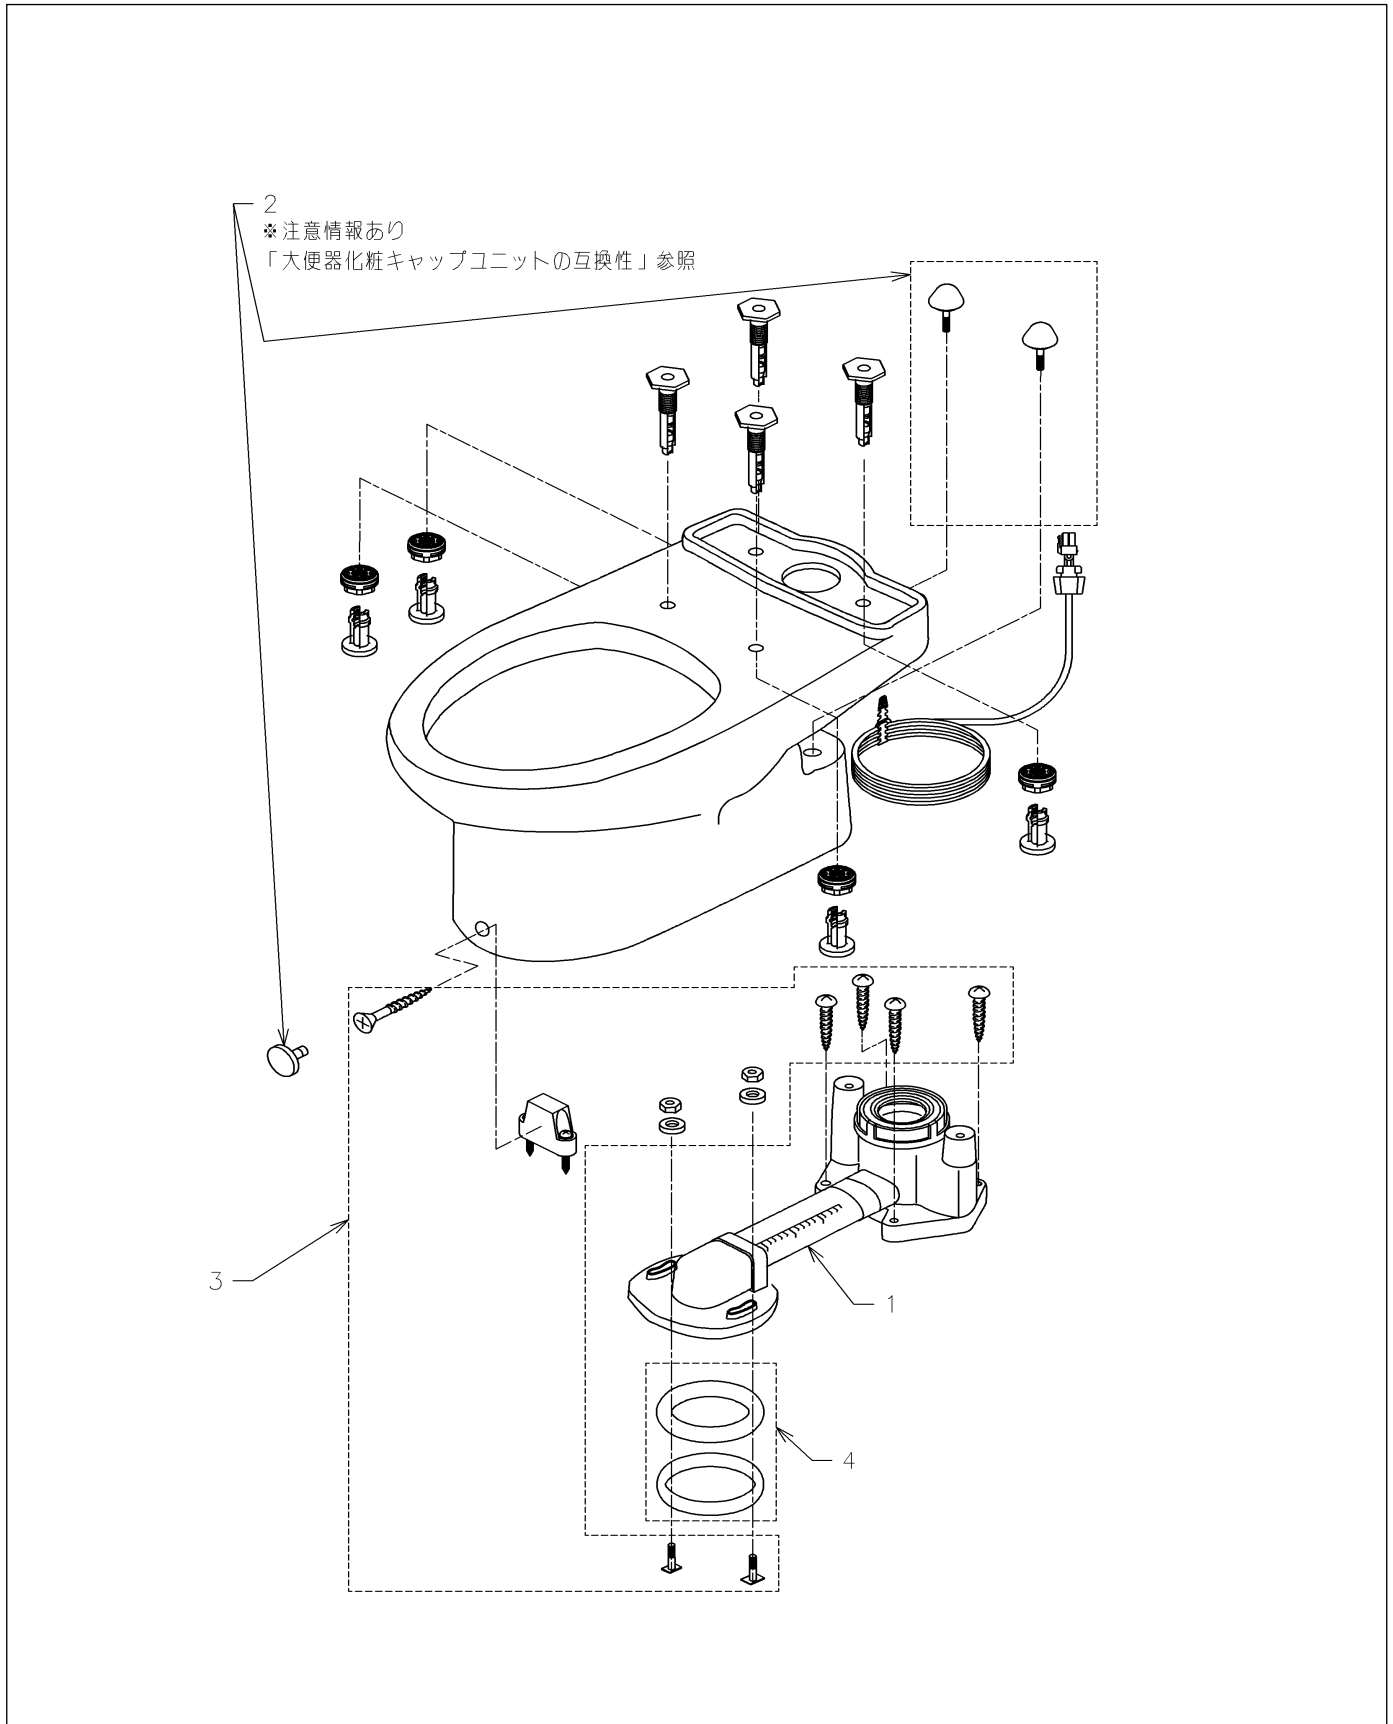

品番	CS979BHM	品名	寒冷地用ヒーター付腰掛式タンク密結形サイホンゼット防露便器（リモデルタイプ）	1 / 3
----	----------	----	--	-------

互換性に関する注意情報があります

必ず補修品リストで発注品番（色番、メッキ種別など含む）、数量をご確認ください。
 ただし、タンク、便器などの補修品は発注品番に色番を付加してご発注ください。図中の番号は図番になります。

品番	CS979BHM	品名	寒冷地用ヒーター付腰掛式タンク密結形サイホンゼット防露便器（リモデルタイプ）	2 / 3
----	----------	----	--	-------

■互換性に関する注意情報

- ・大便器化粧キャップユニットの互換性

■特記事項 (1/2)

- ・タンク、便器などの補修品は発注品番に色番を付加してご発注ください。
- ・希望小売価格は代表色（パステルアイボリーほか）の価格を表示しています。色番によっては価格が変わる場合もございますので、ご注意ください。
- ・分解図、補修品リストは最新のものをお使いください。
- ・品番が掲載されていない部品につきましては、補修品が設定されておりませんので、補修品が設定されているセット単位での交換となります。
- ・品質保証上補修対応できないもの（工場管理の組付け部品など）は、補修品設定されておりませんので、あらかじめご了承ください。

【補修品リスト】 注1：発注品番の数量1個当たりの価格です。

図番	発注品番	品名	希望小売価格 (税込価格)注1	数量	材料	備考
01	HH02002	床排水アジャスター	¥ 6,400 (¥ 7,040)	1		横引き管だけ必要な場合は、TH696-1
02	HH03007S	化粧キャップセット	¥ 960 (¥ 1,056)	1		
03	HH04025	固定具類	¥ 1,700 (¥ 1,870)	1		型紙（位置決めシート）も含んでいます。
04	HH05264	Pシールガスケット	¥ 1,400 (¥ 1,540)	1		

新旧製品識別方法

■旧型品番
 化粧キャップ:HH03007
 HH03008
 HH03014

六角式ボルト

■新型品番
 化粧キャップ:HH03007S
 HH03008S
 HH03014S

手締め式ボルト

《ポイント》
 旧型品はボルトの頭が、六角ねじ式、新型品は手締め式になっています。
 六角ねじですとスパナで締め込み過ぎ、排水ソケットを割ってしまう恐れがあるため、それを防止する意味で改善されました。
 化粧キャップや化粧パネルが付きまますので、外観上は何も変わりなく互換性もあります。