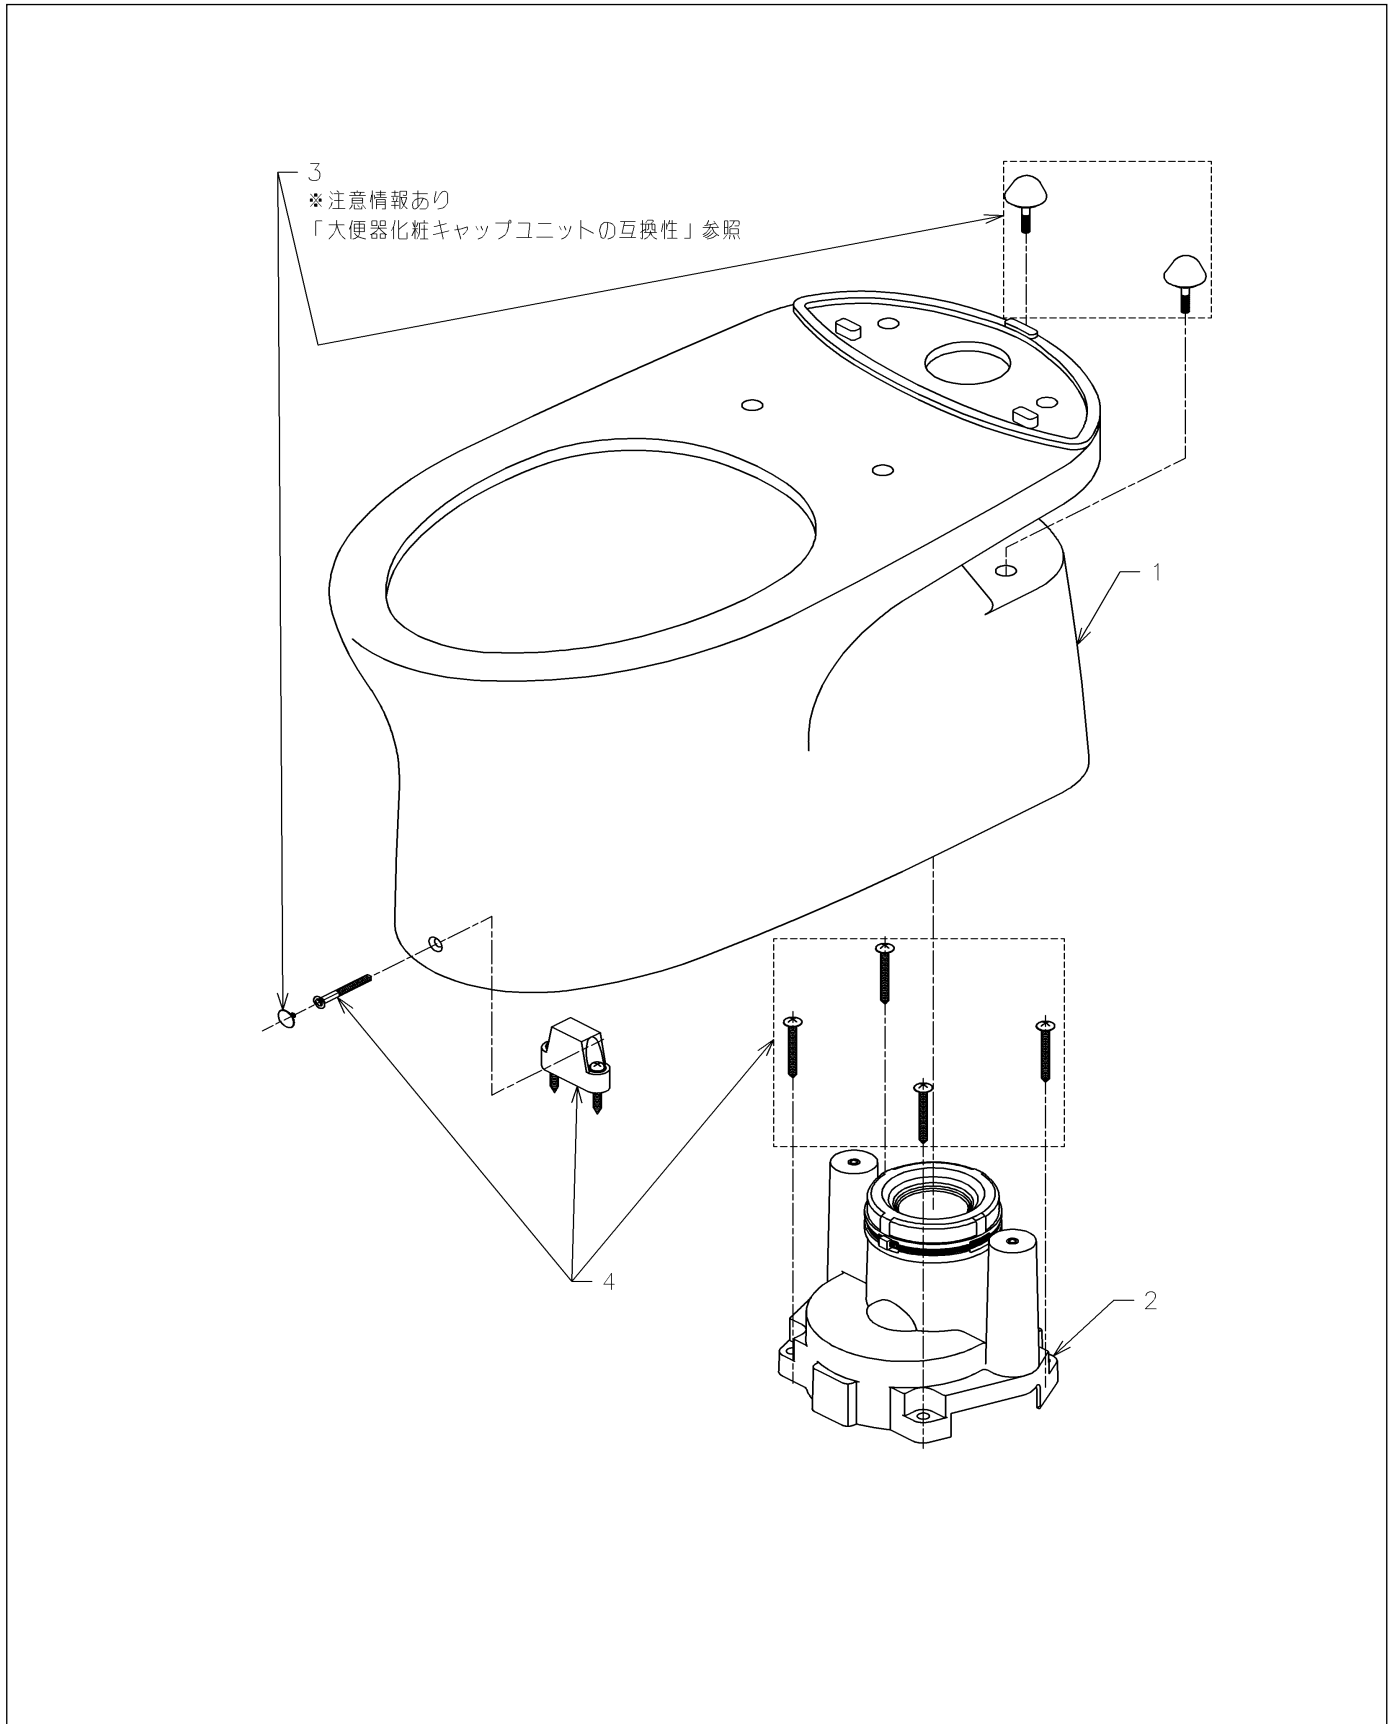

品番	CS 50B	品名	腰掛式タンク密結形サイホン防露便器	1 / 3
----	--------	----	-------------------	-------

互換性に関する注意情報があります

必ず補修品リストで発注品番(色番、メッキ種別など含む)、数量をご確認ください。
 ただし、タンク、便器などの補修品は発注品番に色番を付加してご発注ください。図中の番号は図番になります。

品番	CS 50B	品名	腰掛式タンク密結形サイホン防露便器	2 / 3
----	--------	----	-------------------	-------

■互換性に関する注意情報

- ・大便器化粧キャップユニットの互換性

■特記事項 (1/2)

- ・タンク、便器などの補修品は発注品番に色番を付加してご発注ください。
- ・希望小売価格は代表色(パステルアイボリーほか)の価格を表示しています。色番によっては価格が変わる場合もございますので、ご注意ください。
- ・分解図、補修品リストは最新のものをお使いください。
- ・品番が掲載されていない部品につきましては、補修品が設定されておりませんので、補修品が設定されているセット単位での交換となります。
- 品質保証上補修対応できないもの(工場管理の組付け部品など)は、補修品設定されておりませんので、あらかじめご了承ください。

【補修品リスト】 注1：発注品番の数量1個当たりの価格です。

図番	発注品番	品名	希望小売価格 (税込価格)注1	数量	材料	備考
01	C 60B	床置床排水大便器	¥ 47,200(¥ 51,920)	1		
02	HH02023	床排水ソケット	¥ 2,200(¥ 2,420)	1		
03	HH03007S	化粧キャップセット	¥ 960(¥ 1,056)	1		
04	HH04047R	固定具類	¥ 1,700(¥ 1,870)	1		

新旧製品識別方法

■旧型品番
 化粧キャップ:HH03007
 HH03008
 HH03014

六角式ボルト

■新型品番
 化粧キャップ:HH03007S
 HH03008S
 HH03014S

手締め式ボルト

《ポイント》
 旧型品はボルトの頭が、六角ねじ式、新型品は手締め式になっています。
 六角ねじですとスパナで締め込み過ぎ、排水ソケットを割ってしまう恐れがあるため、それを防止する意味で改善されました。
 化粧キャップや化粧パネルが付きまますので、外観上は何も変わりなく互換性もあります。