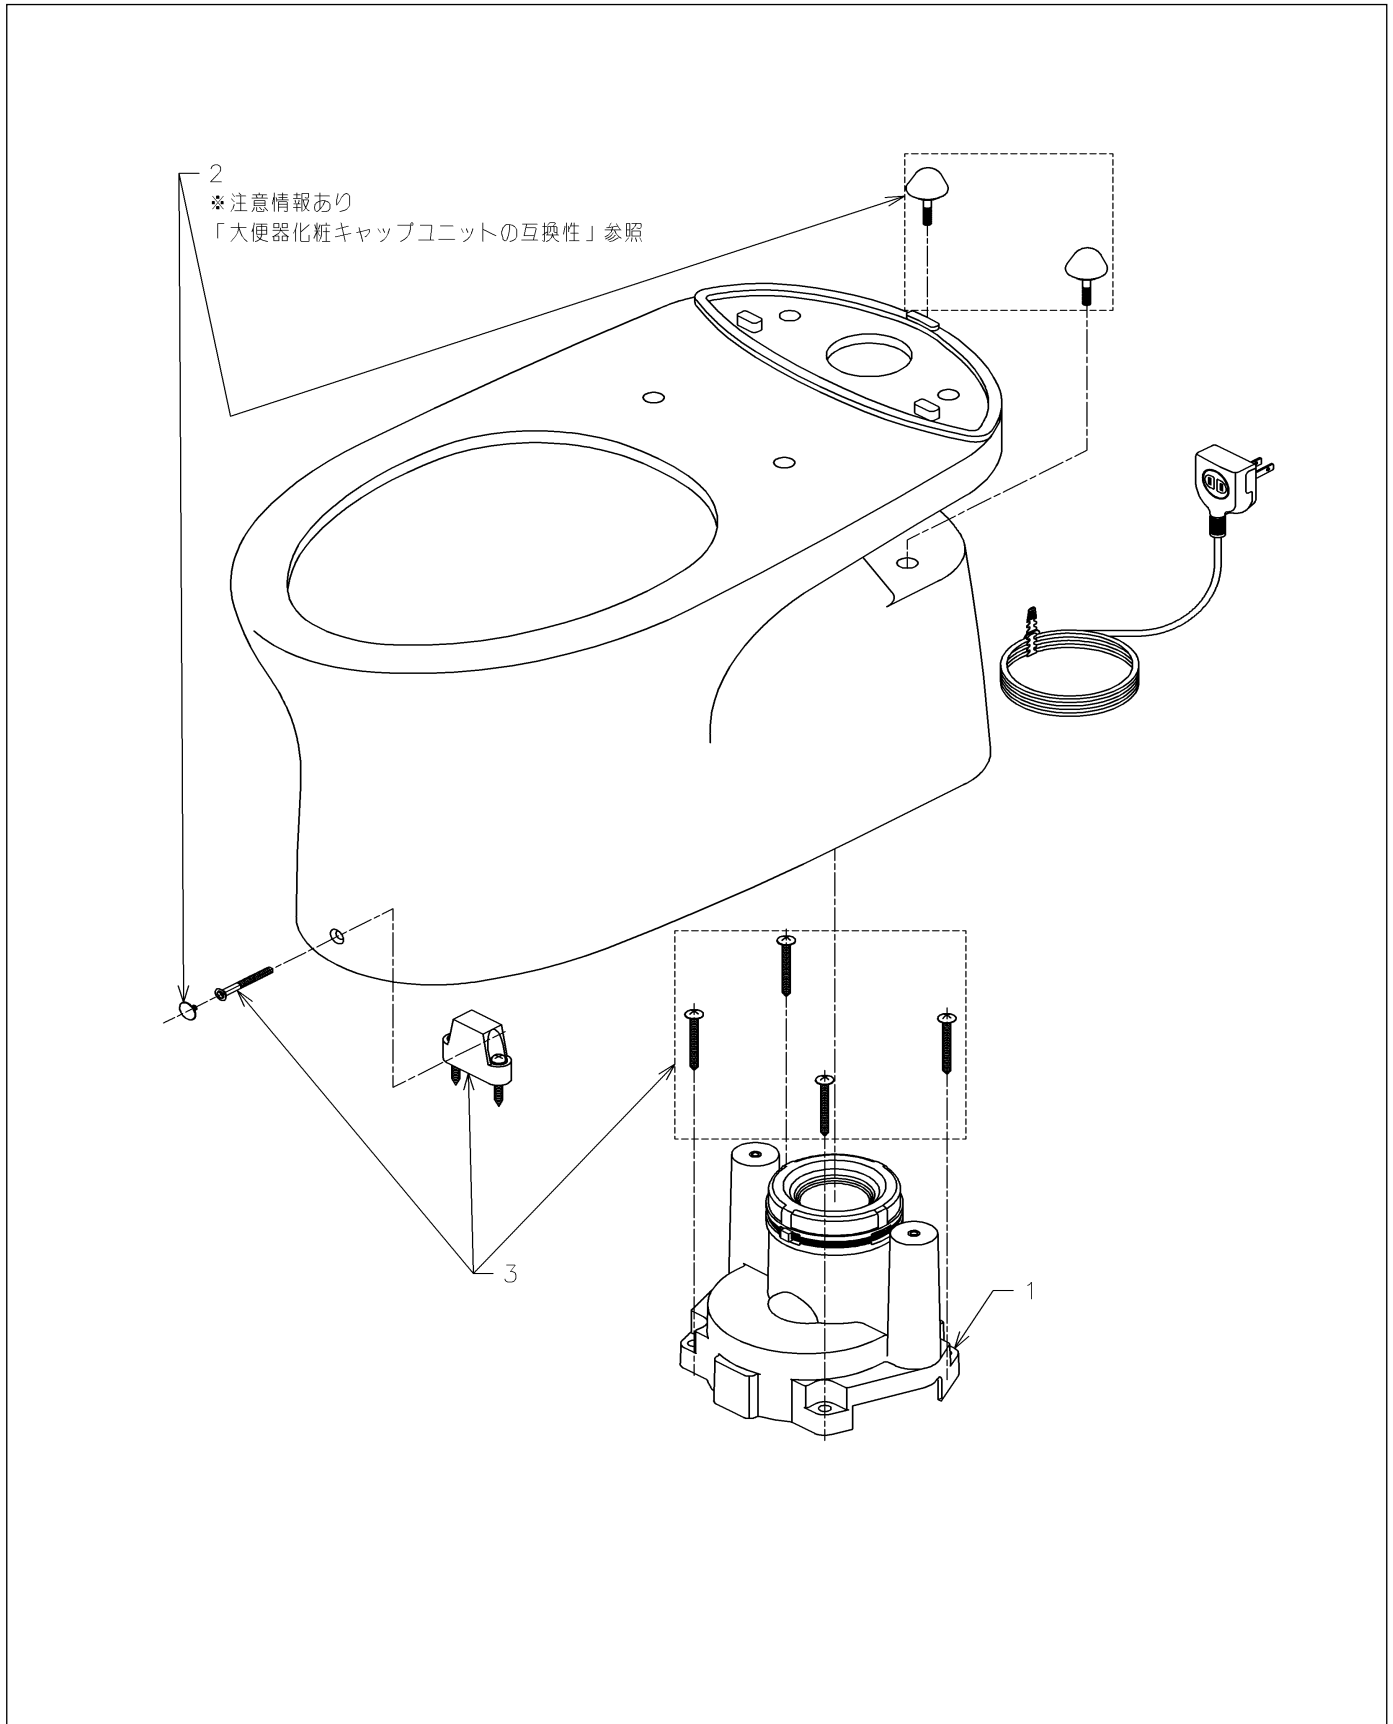

品番	CS 50BH	品名	寒冷地用ヒーター付腰掛式タンク密結形サイホン防露便器	1 / 3
----	---------	----	----------------------------	-------

互換性に関する注意情報があります

必ず補修品リストで発注品番(色番、メッキ種別など含む)、数量をご確認ください。
 ただし、タンク、便器などの補修品は発注品番に色番を付加してご発注ください。図中の番号は図番になります。

品番	CS 50BH	品名	寒冷地用ヒーター付腰掛式タンク密結形サイホン防露便器	2 / 3
----	---------	----	----------------------------	-------

■互換性に関する注意情報

- ・大便器化粧キャップユニットの互換性

■特記事項 (1/2)

- ・タンク、便器などの補修品は発注品番に色番を付加してご発注ください。
- ・希望小売価格は代表色(パステルアイボリーほか)の価格を表示しています。色番によっては価格が変わる場合もございますので、ご注意ください。
- ・分解図、補修品リストは最新のものをお使いください。
- ・品番が掲載されていない部品につきましては、補修品が設定されておりませんので、補修品が設定されているセット単位での交換となります。品質保証上補修対応できないもの(工場管理の組付け部品など)は、補修品設定されておりませんので、あらかじめご了承ください。

【補修品リスト】 注1：発注品番の数量1個当たりの価格です。

図番	発注品番	品名	希望小売価格 (税込価格)注1	数量	材料	備考
01	HH02023	床排水ソケット	¥ 2,200(¥ 2,420)	1		
02	HH03007S	化粧キャップセット	¥ 960(¥ 1,056)	1		
03	HH04047R	固定具類	¥ 1,700(¥ 1,870)	1		

■特記事項 (2/2)

- ・分解図の中に専用工具が掲載されている分解図があります。補修品リストに専用工具が掲載されていない場合は別売品です。

新旧製品識別方法

■旧型品番
 化粧キャップ:HH03007
 HH03008
 HH03014

六角式ボルト

■新型品番
 化粧キャップ:HH03007S
 HH03008S
 HH03014S

手締め式ボルト

《ポイント》
 旧型品はボルトの頭が、六角ねじ式、新型品は手締め式になっています。
 六角ねじですとスパナで締め込み過ぎ、排水ソケットを割ってしまう恐れがあるため、それを防止する意味で改善されました。
 化粧キャップや化粧パネルが付きまますので、外観上は何も変わりなく互換性もあります。