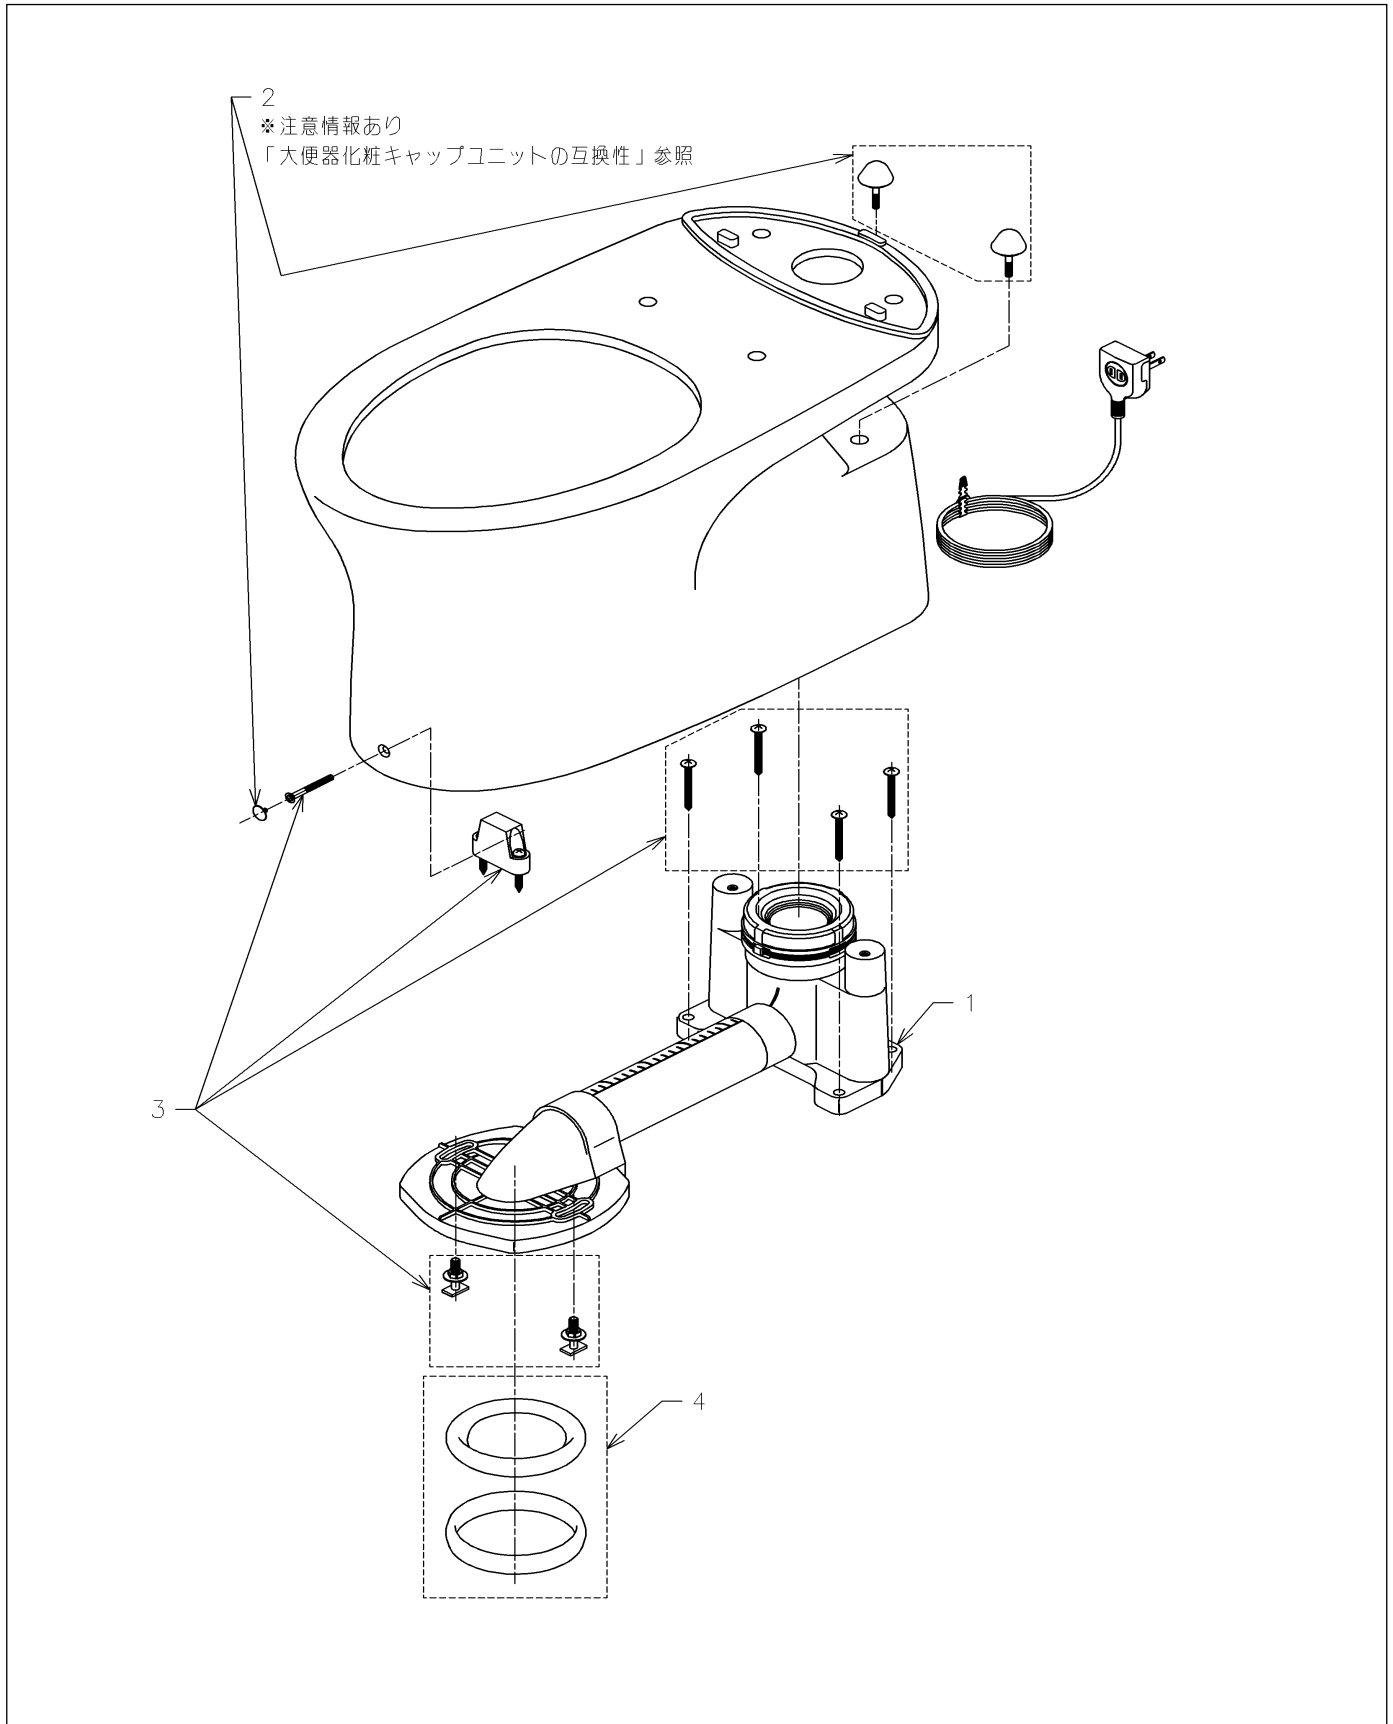

品番	CS 50BHM	品名	寒冷地用ヒーター付腰掛式タンク密結形サイホン防露便器（リモデルタイプ）	1 / 3
----	----------	----	-------------------------------------	-------

互換性に関する注意情報があります

必ず補修品リストで発注品番(色番、メッキ種別など含む)、数量をご確認ください。
 ただし、タンク、便器などの補修品は発注品番に色番を付加してご発注ください。図中の番号は図番になります。

品番	CS 50BHM	品名	寒冷地用ヒーター付腰掛式タンク密結形サイホン防露便器（リモデルタイプ）	2 / 3
----	----------	----	-------------------------------------	-------

■互換性に関する注意情報

- ・大便器化粧キャップユニットの互換性

■特記事項 (1/2)

- ・タンク、便器などの補修品は発注品番に色番を付加してご発注ください。
- ・希望小売価格は代表色（パステルアイボリーほか）の価格を表示しています。色番によっては価格が変わる場合もございますので、ご注意ください。
- ・分解図、補修品リストは最新のものをお使いください。
- ・品番が掲載されていない部品につきましては、補修品が設定されておりませんので、補修品が設定されているセット単位での交換となります。品質保証上補修対応できないもの（工場管理の組付け部品など）は、補修品設定されておりませんので、あらかじめご了承ください。

【補修品リスト】 注1：発注品番の数量1個当たりの価格です。

図番	発注品番	品名	希望小売価格 (税込価格)注1	数量	材料	備考
01	HH02024R	床排水アジャスター	¥ 6,400 (¥ 7,040)	1		
02	HH03007S	化粧キャップセット	¥ 960 (¥ 1,056)	1		
03	HH04048	固定具類	¥ 1,700 (¥ 1,870)	1		
04	HH05264	Pシールガスケット	¥ 1,400 (¥ 1,540)	1		

新旧製品識別方法

■旧型品番
 化粧キャップ:HH03007
 HH03008
 HH03014

六角式ボルト

■新型品番
 化粧キャップ:HH03007S
 HH03008S
 HH03014S

手締め式ボルト

《ポイント》
 旧型品はボルトの頭が、六角ねじ式、新型品は手締め式になっています。
 六角ねじですとスパナで締め込み過ぎ、排水ソケットを割ってしまう恐れがあるため、それを防止する意味で改善されました。
 化粧キャップや化粧パネルが付きまますので、外観上は何も変わりなく互換性もあります。