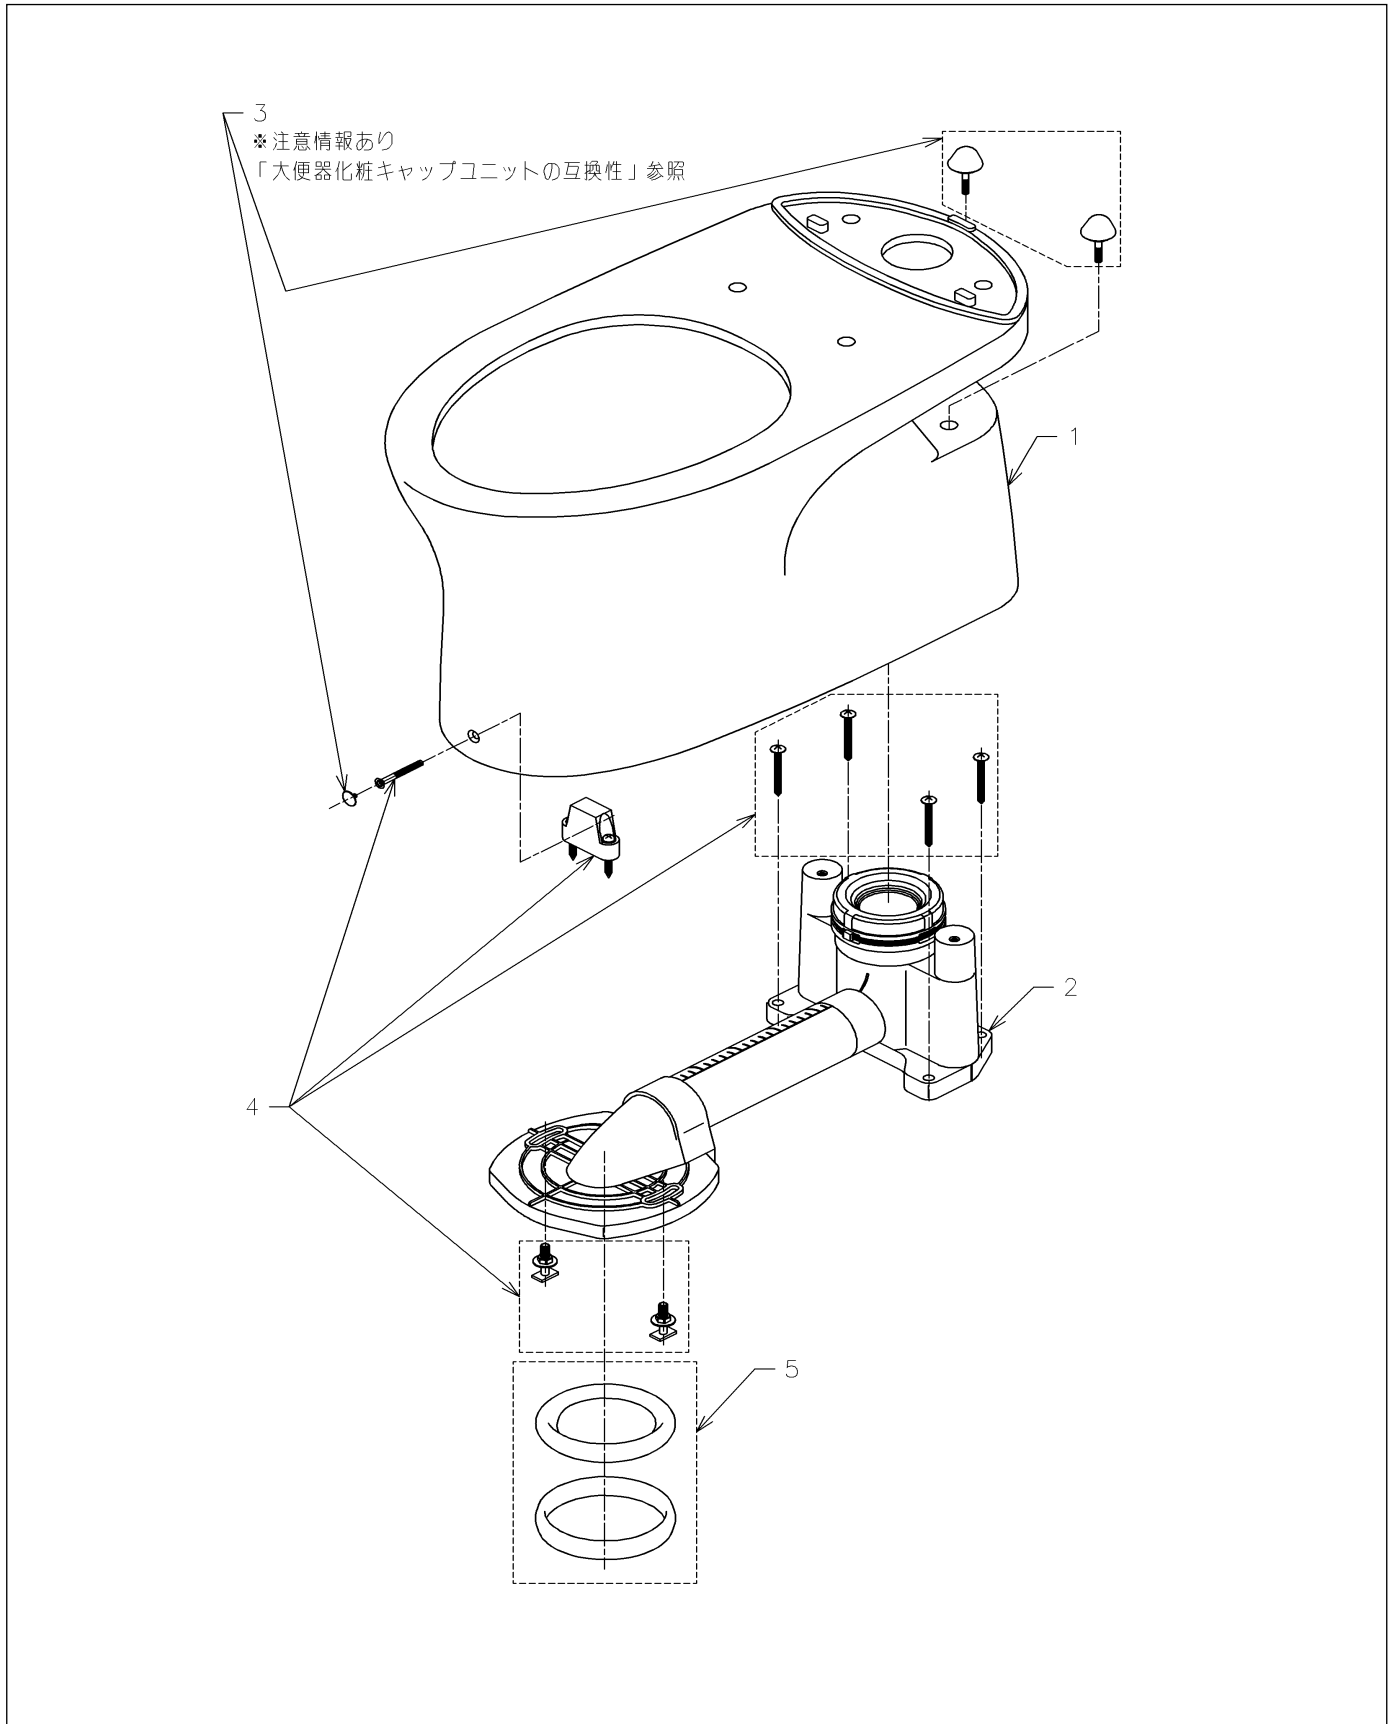

品番	CS 50BM	品名	腰掛式タンク密結形サイホン防露便器（リモデルタイプ）	1 / 3
----	---------	----	----------------------------	-------

互換性に関する注意情報があります

必ず補修品リストで発注品番（色番、メッキ種別など含む）、数量をご確認ください。
 ただし、タンク、便器などの補修品は発注品番に色番を付加してご発注ください。図中の番号は図番になります。

品番	CS 50BM	品名	腰掛式タンク密結形サイホン防露便器（リモデルタイプ）	2 / 3
----	---------	----	----------------------------	-------

■互換性に関する注意情報

- ・大便器化粧キャップユニットの互換性

■特記事項 (1/2)

- ・タンク、便器などの補修品は発注品番に色番を付加してご発注ください。
- ・希望小売価格は代表色（パステルアイボリーほか）の価格を表示しています。色番によっては価格が変わる場合もございますので、ご注意ください。
- ・分解図、補修品リストは最新のものをお使いください。
- ・品番が掲載されていない部品につきましては、補修品が設定されておりませんので、補修品が設定されているセット単位での交換となります。品質保証上補修対応できないもの（工場管理の組付け部品など）は、補修品設定されておりませんので、あらかじめご了承ください。

【補修品リスト】 注1：発注品番の数量1個当たりの価格です。

図番	発注品番	品名	希望小売価格 (税込価格)注1	数量	材料	備考
01	C 60B	床置床排水大便器	¥ 47,200 (¥ 51,920)	1		
02	HH02024R	床排水アジャスター	¥ 6,400 (¥ 7,040)	1		
03	HH03007S	化粧キャップセット	¥ 960 (¥ 1,056)	1		
04	HH04048	固定具類	¥ 1,700 (¥ 1,870)	1		
05	HH05264	Pシールガスケット	¥ 1,400 (¥ 1,540)	1		

新旧製品識別方法

■旧型品番
 化粧キャップ:HH03007
 HH03008
 HH03014

六角式ボルト

■新型品番
 化粧キャップ:HH03007S
 HH03008S
 HH03014S

手締め式ボルト

《ポイント》
 旧型品はボルトの頭が、六角ねじ式、新型品は手締め式になっています。
 六角ねじですとスパナで締め込み過ぎ、排水ソケットを割ってしまう恐れがあるため、それを防止する意味で改善されました。
 化粧キャップや化粧パネルが付きまますので、外観上は何も変わりなく互換性もあります。