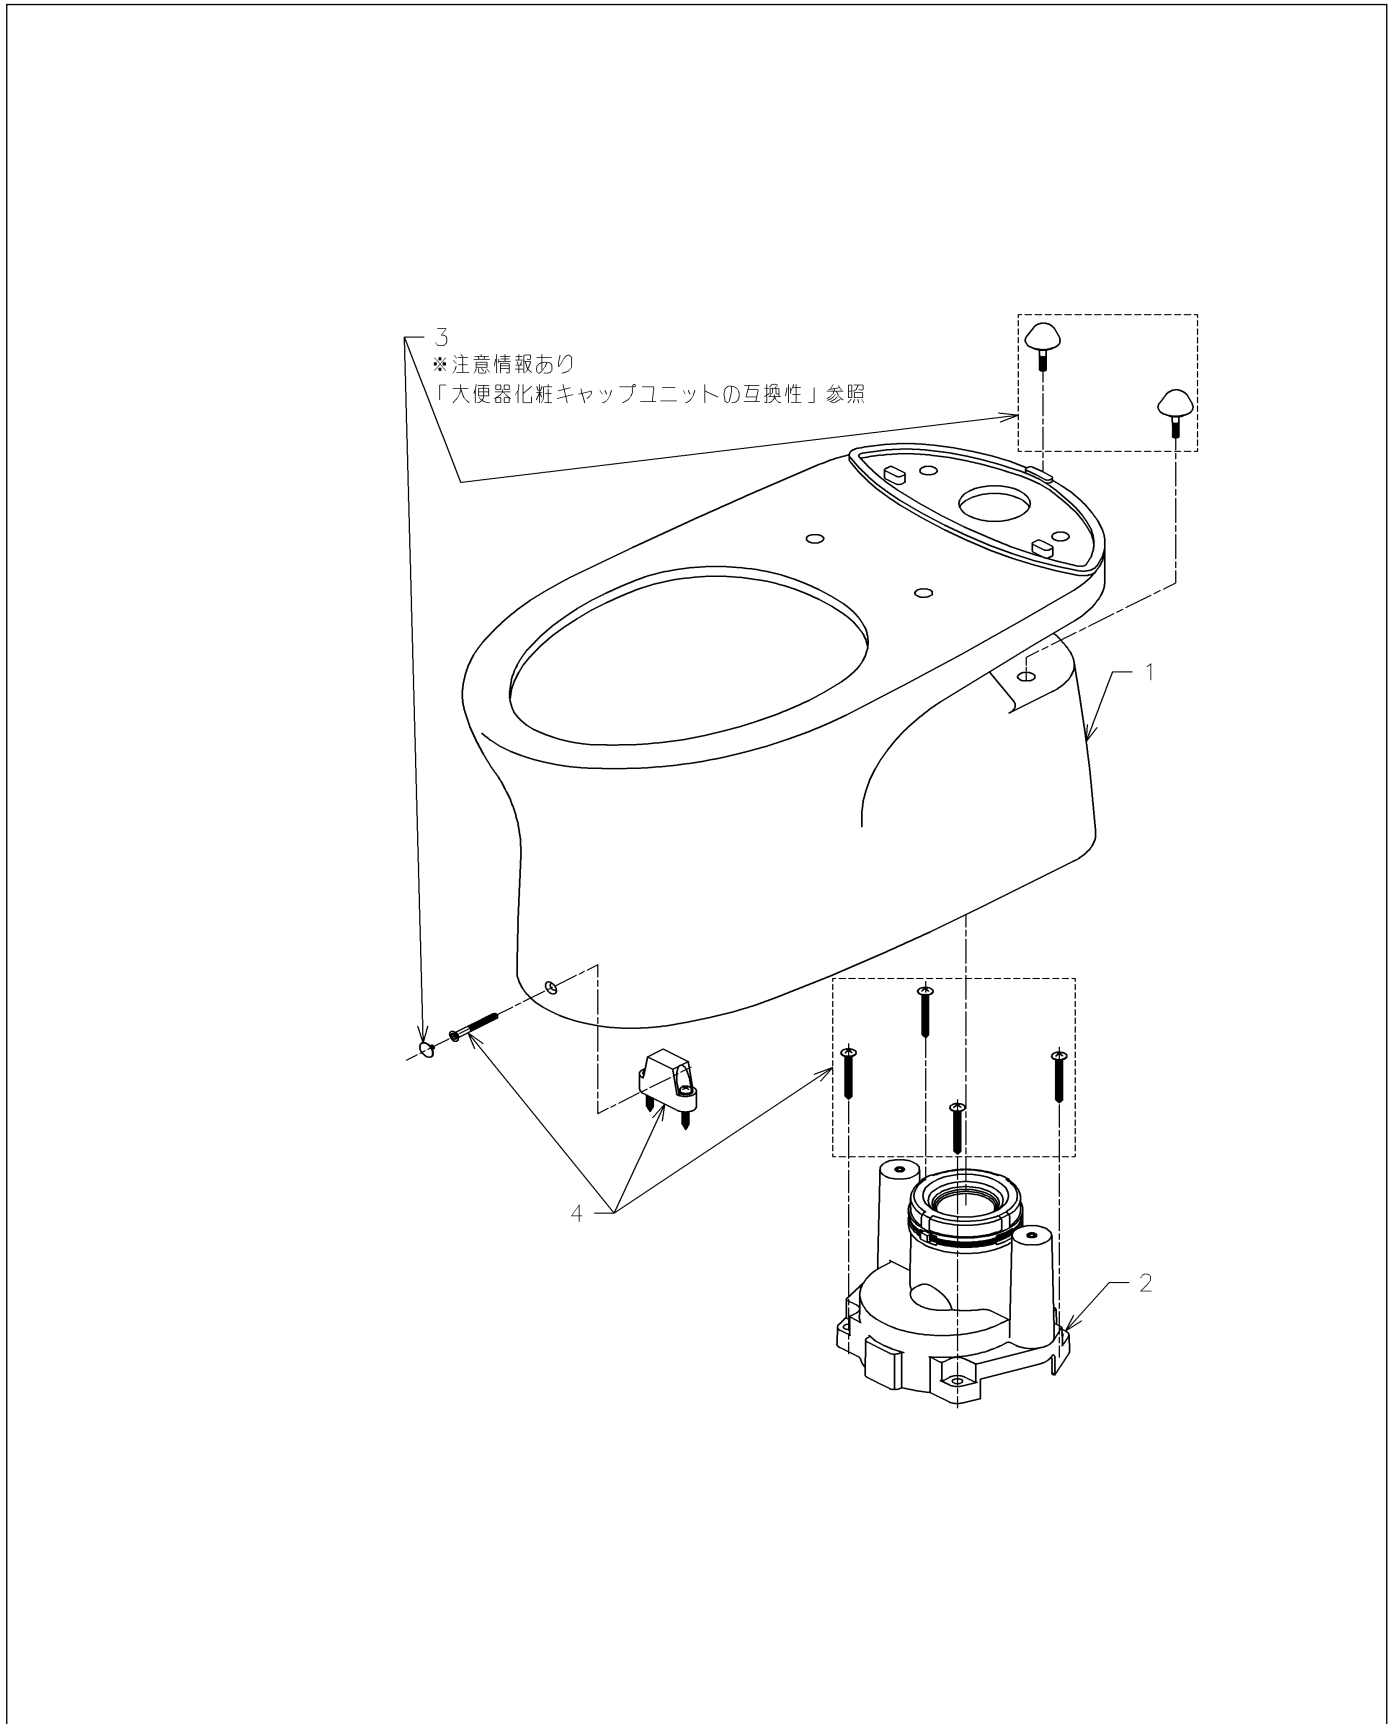

品番	CS 60B	品名	腰掛式タンク密結形サイホン防露便器	1 / 3
----	--------	----	-------------------	-------

互換性に関する注意情報があります

必ず補修品リストで発注品番(色番、メッキ種別など含む)、数量をご確認ください。
 ただし、タンク、便器などの補修品は発注品番に色番を付加してご発注ください。図中の番号は図番になります。

品番	CS 60B	品名	腰掛式タンク密結形サイホン防露便器	2 / 3
----	--------	----	-------------------	-------

■互換性に関する注意情報

- ・大便器化粧キャップユニットの互換性

■特記事項 (1/2)

- ・タンク、便器などの補修品は発注品番に色番を付加してご発注ください。
- ・希望小売価格は代表色(パステルアイボリーほか)の価格を表示しています。色番によっては価格が変わる場合もございますので、ご注意ください。
- ・分解図、補修品リストは最新のものをお使いください。
- ・品番が掲載されていない部品につきましては、補修品が設定されておりませんので、補修品が設定されているセット単位での交換となります。
- ・品質保証上補修対応できないもの(工場管理の組付け部品など)は、補修品設定されておりませんので、あらかじめご了承ください。

【補修品リスト】 注1：発注品番の数量1個当たりの価格です。

図番	発注品番	品名	希望小売価格 (税込価格)注1	数量	材料	備考
01	C 60B	床置床排水大便器	¥ 47,200(¥ 51,920)	1		
02	HH02044	床排水ソケット	¥ 3,300(¥ 3,630)	1		
03	HH03007S	化粧キャップセット	¥ 960(¥ 1,056)	1		
04	HH04047R	固定具類	¥ 1,700(¥ 1,870)	1		

■特記事項 (2/2)

- ・分解図の中に専用工具が掲載されている分解図があります。補修品リストに専用工具が掲載されていない場合は別売品です。

品番	CS 60B	品名	腰掛式タンク密結形サイホン防露便器	3 / 3
----	--------	----	-------------------	-------

衛生陶器補修品互換性情報		No. E0004
件名 大便器化粧キャップユニットの互換性		
主な対象大便器 CS50/B/BH/BHM/BM・CS60/B/BH/BHM/BM・CS110B/BH/BHM/BM・CS590BM・ CS20ABM/BHM/BM・CS30BHM/BM・CS80ABM/BHM/BM・CS90BHM/BM・CS70B/BM・ CS978ABM/BHM/BM・CS979BHM/BM・CS390B/BH・CS393B/BH/BHM/BM・ CS982B/BH/BHM/BM・CS983B/BH/BHM/BM・ CS20系TH・CSS80系TH・CS81系TH・CS87系TH・CS88系TH・CS380B TH・CS978系TH 他		
新旧製品識別方法		
<p>■旧型品番 化粧キャップ:HH03007 HH03008 HH03014</p>  <p>六角式ボルト</p>	<p>■新型品番 化粧キャップ:HH03007S HH03008S HH03014S</p>  <p>手締め式ボルト</p>	
<p>《ポイント》 旧型品はボルトの頭が、六角ねじ式、新型品は手締め式になっています。 六角ねじですとスパナで締め込み過ぎ、排水ソケットを割ってしまう恐れがあるため、それを防止する意味で改善されました。 化粧キャップや化粧パネルが付きまますので、外観上は何も変わりなく互換性もあります。</p>		