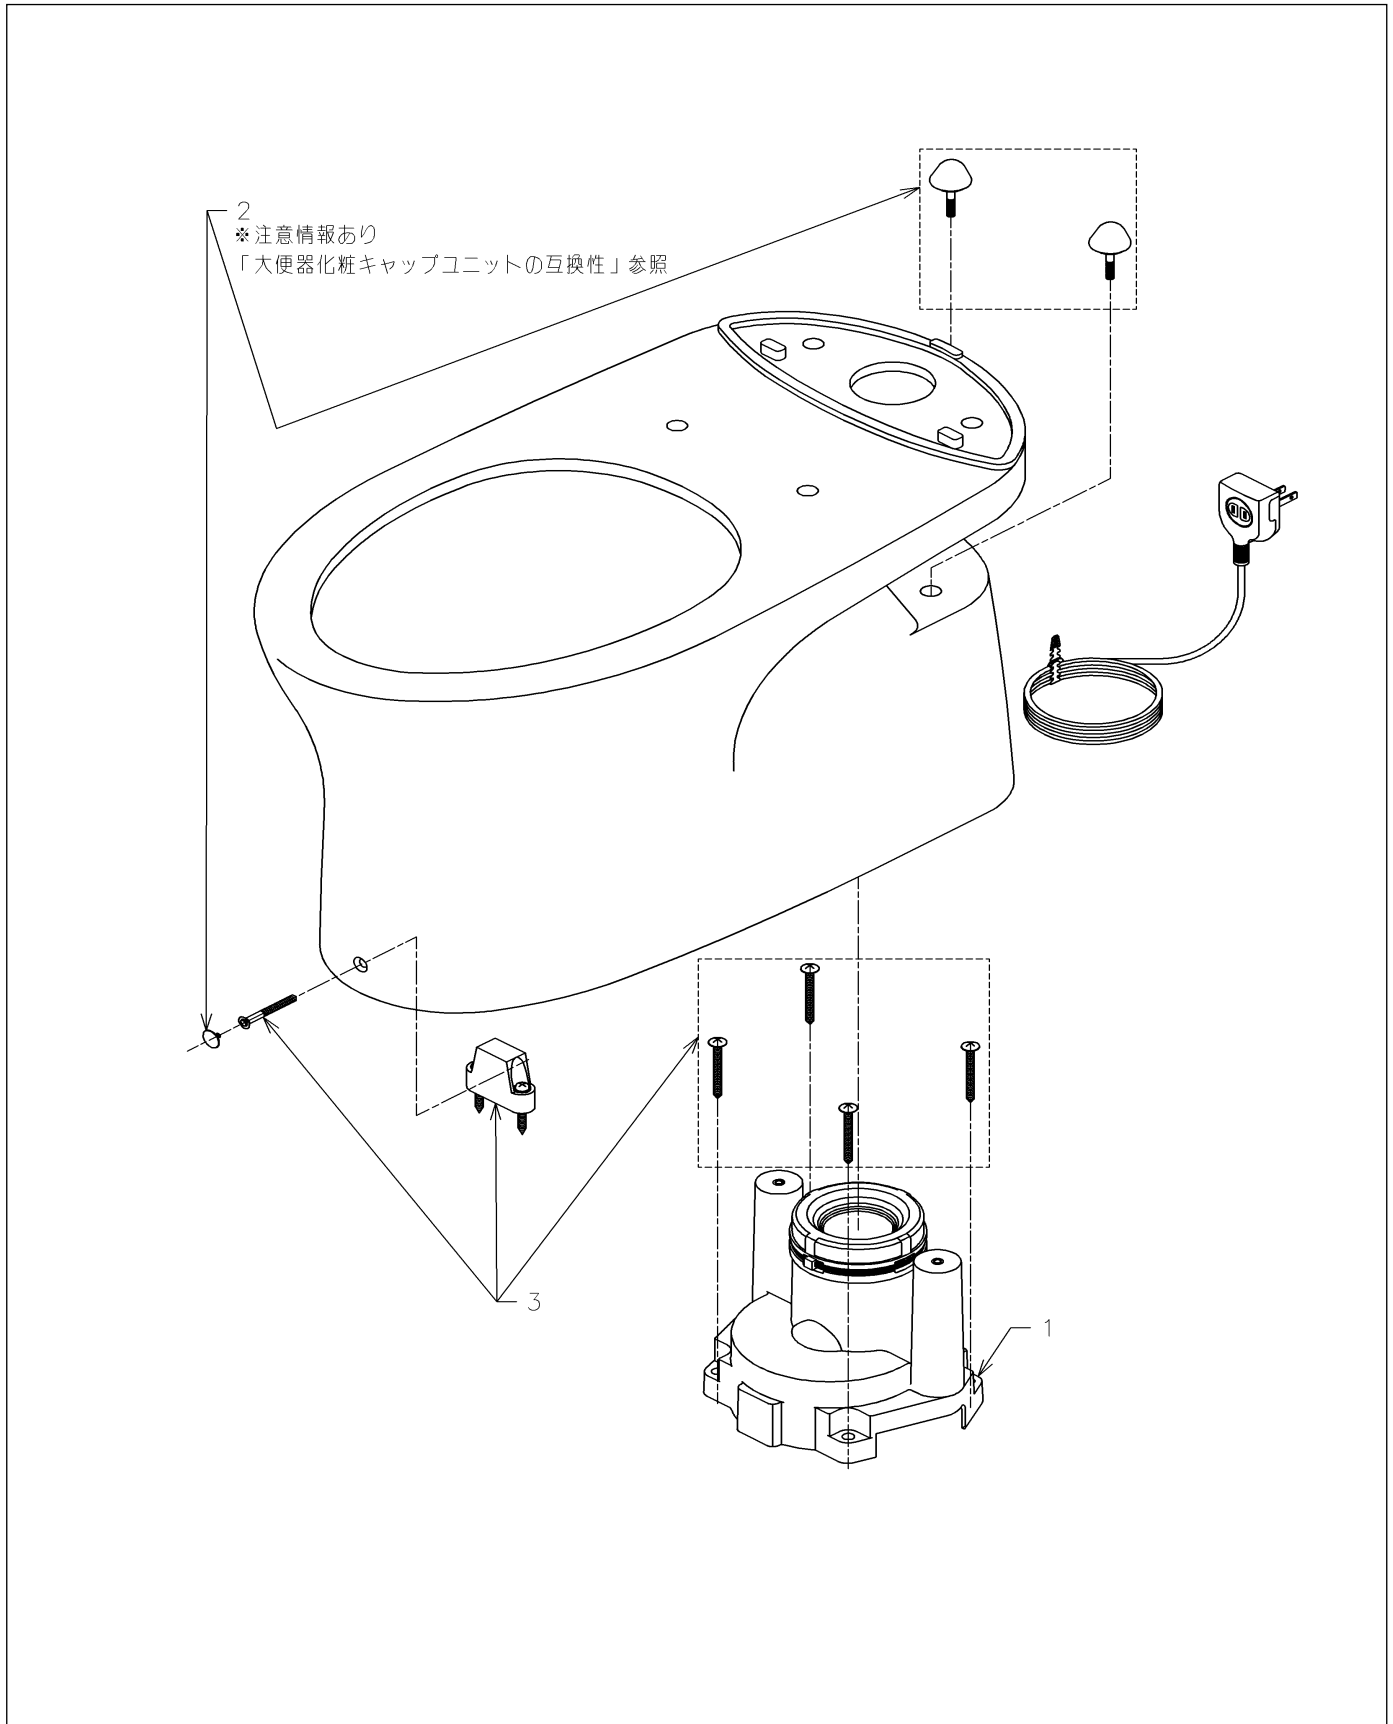

品番	CS 60BH	品名	寒冷地用ヒーター付腰掛式タンク密結形サイホン防露便器	1 / 3
----	---------	----	----------------------------	-------

互換性に関する注意情報があります

必ず補修品リストで発注品番(色番、メッキ種別など含む)、数量をご確認ください。
 ただし、タンク、便器などの補修品は発注品番に色番を付加してご発注ください。図中の番号は図番になります。

品番	CS 60BH	品名	寒冷地用ヒーター付腰掛式タンク密結形サイホン防露便器	2 / 3
----	---------	----	----------------------------	-------

- 互換性に関する注意情報
 ・大便器化粧キャップユニットの互換性

■特記事項 (1/2)

- ・タンク、便器などの補修品は発注品番に色番を付加してご発注ください。
- ・希望小売価格は代表色(パステルアイボリーほか)の価格を表示しています。色番によっては価格が変わる場合もございますので、ご注意ください。
- ・分解図、補修品リストは最新のものをお使いください。
- ・品番が掲載されていない部品につきましては、補修品が設定されておりませんので、補修品が設定されているセット単位での交換となります。品質保証上補修対応できないもの(工場管理の組付け部品など)は、補修品設定されておりませんので、あらかじめご了承ください。

【補修品リスト】 注1：発注品番の数量1個当たりの価格です。

図番	発注品番	品名	希望小売価格 (税込価格)注1	数量	材料	備考
01	HH02044	床排水ソケット	¥ 3,300(¥ 3,630)	1		
02	HH03007S	化粧キャップセット	¥ 960(¥ 1,056)	1		
03	HH04047R	固定具類	¥ 1,700(¥ 1,870)	1		

■特記事項 (2/2)

- ・分解図の中に専用工具が掲載されている分解図があります。補修品リストに専用工具が掲載されていない場合は別売品です。

新旧製品識別方法

■旧型品番
 化粧キャップ:HH03007
 HH03008
 HH03014

六角式ボルト

■新型品番
 化粧キャップ:HH03007S
 HH03008S
 HH03014S

手締め式ボルト

《ポイント》
 旧型品はボルトの頭が、六角ねじ式、新型品は手締め式になっています。
 六角ねじですとスパナで締め込み過ぎ、排水ソケットを割ってしまう恐れがあるため、それを防止する意味で改善されました。
 化粧キャップや化粧パネルが付きまますので、外観上は何も変わりなく互換性もあります。