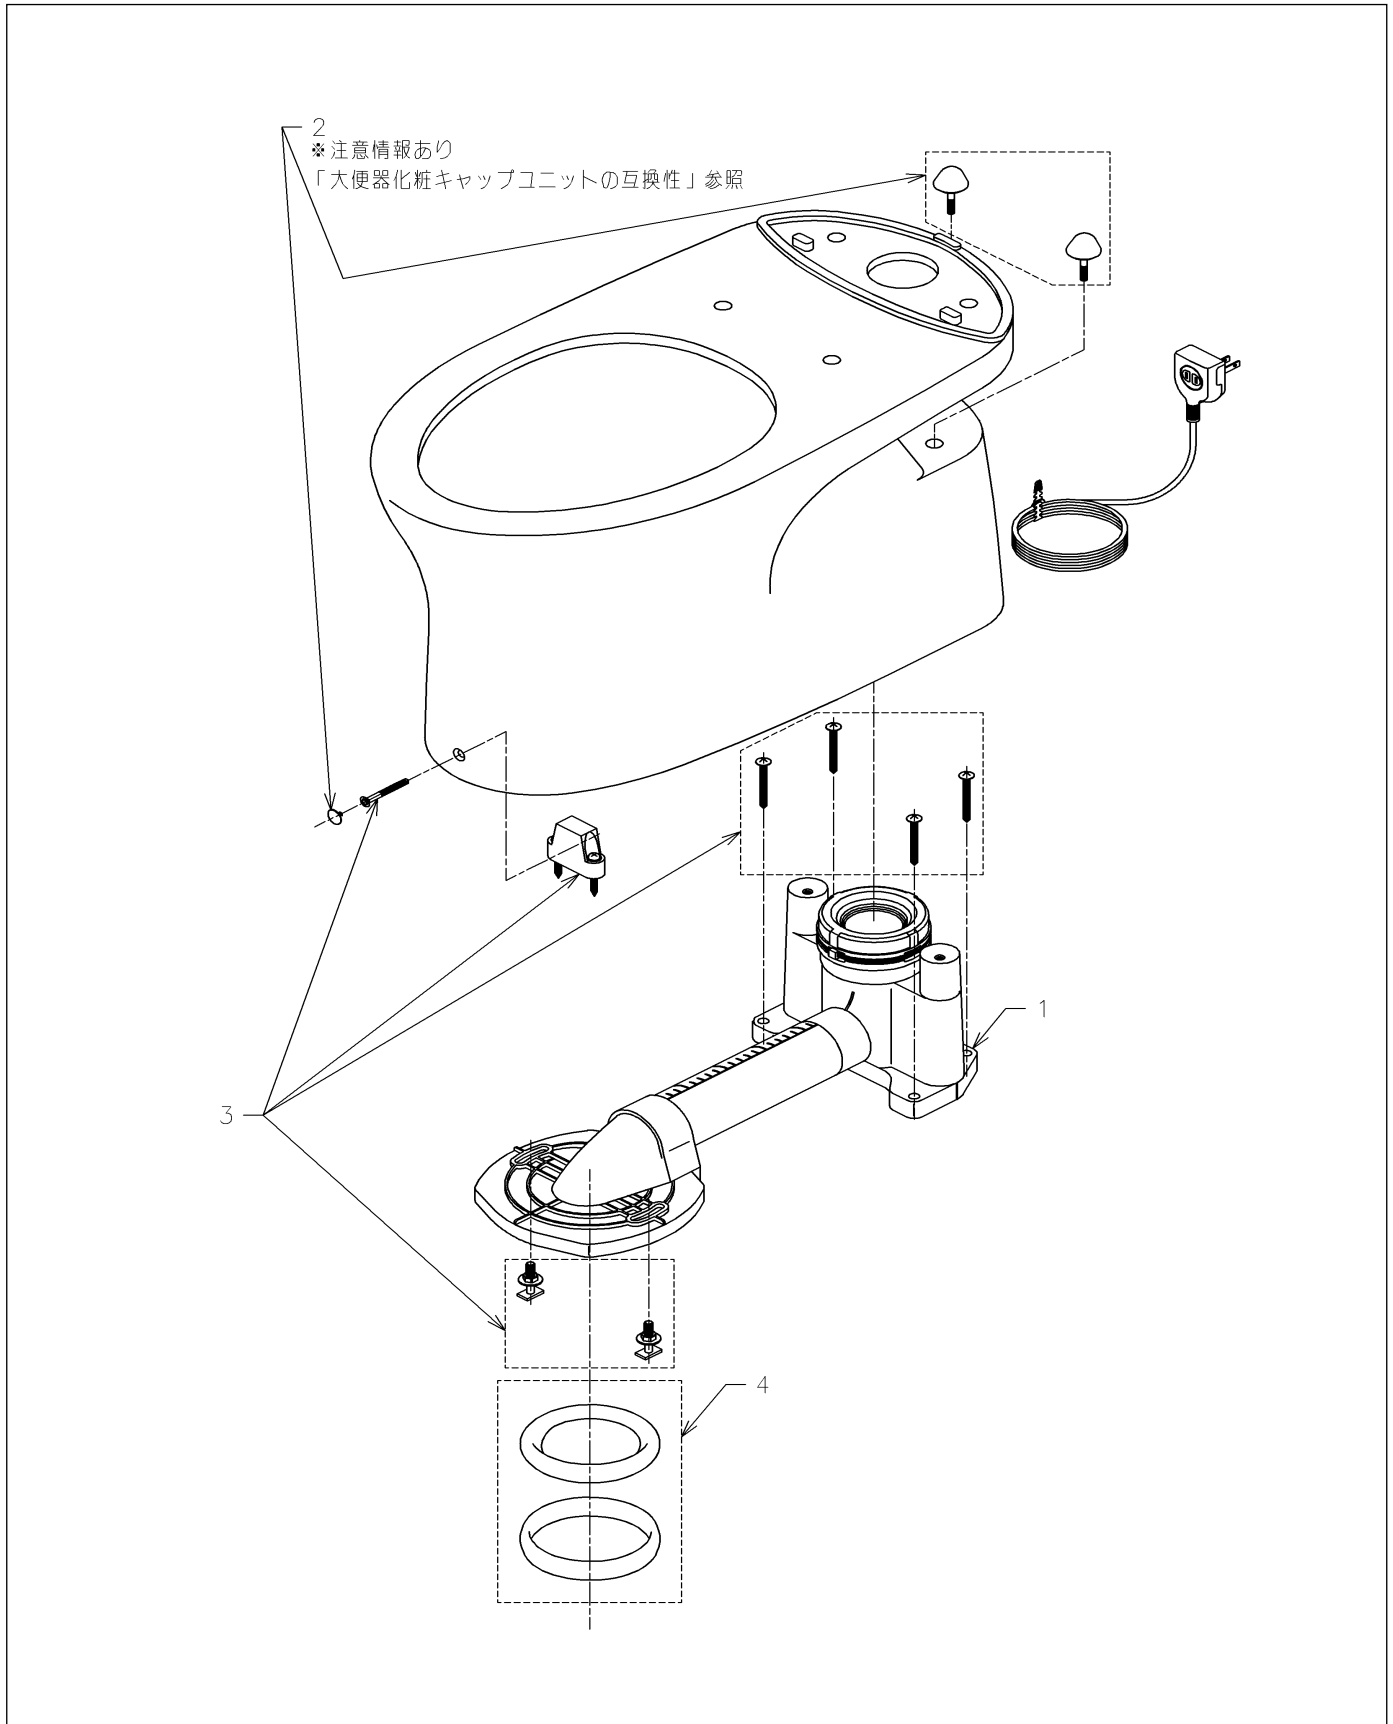

品番	CS 60BHM	品名	寒冷地用ヒーター付腰掛式タンク密結形サイホン防露便器（リモデルタイプ）	1 / 3
----	----------	----	-------------------------------------	-------

互換性に関する注意情報があります

必ず補修品リストで発注品番（色番、メッキ種別など含む）、数量をご確認ください。ただし、タンク、便器などの補修品は発注品番に色番を付加してご発注ください。図中の番号は図番になります。

品番	CS 60BHM	品名	寒冷地用ヒーター付腰掛式タンク密結形サイホン防露便器（リモデルタイプ）	2 / 3
----	----------	----	-------------------------------------	-------

■互換性に関する注意情報

- ・大便器化粧キャップユニットの互換性

■特記事項 (1/2)

- ・タンク、便器などの補修品は発注品番に色番を付加してご発注ください。
- ・希望小売価格は代表色（パステルアイボリーほか）の価格を表示しています。色番によっては価格が変わる場合もございますので、ご注意ください。
- ・分解図、補修品リストは最新のものをお使いください。
- ・品番が掲載されていない部品につきましては、補修品が設定されておりませんので、補修品が設定されているセット単位での交換となります。品質保証上補修対応できないもの（工場管理の組付け部品など）は、補修品設定されておりませんので、あらかじめご了承ください。

【補修品リスト】 注1：発注品番の数量1個当たりの価格です。

図番	発注品番	品名	希望小売価格 (税込価格)注1	数量	材料	備考
01	HH02024R	床排水アジャスター	¥ 6,400 (¥ 7,040)	1		
02	HH03007S	化粧キャップセット	¥ 960 (¥ 1,056)	1		
03	HH04048	固定具類	¥ 1,700 (¥ 1,870)	1		
04	HH05264	Pシールガスケット	¥ 1,400 (¥ 1,540)	1		

**新旧製品識別方法**

■旧型品番  
 化粧キャップ:HH03007  
 HH03008  
 HH03014

六角式ボルト

■新型品番  
 化粧キャップ:HH03007S  
 HH03008S  
 HH03014S

手締め式ボルト

《ポイント》  
 旧型品はボルトの頭が、六角ねじ式、新型品は手締め式になっています。  
 六角ねじですとスパナで締め込み過ぎ、排水ソケットを割ってしまう恐れがあるため、それを防止する意味で改善されました。  
 化粧キャップや化粧パネルが付きまますので、外観上は何も変わりなく互換性もあります。