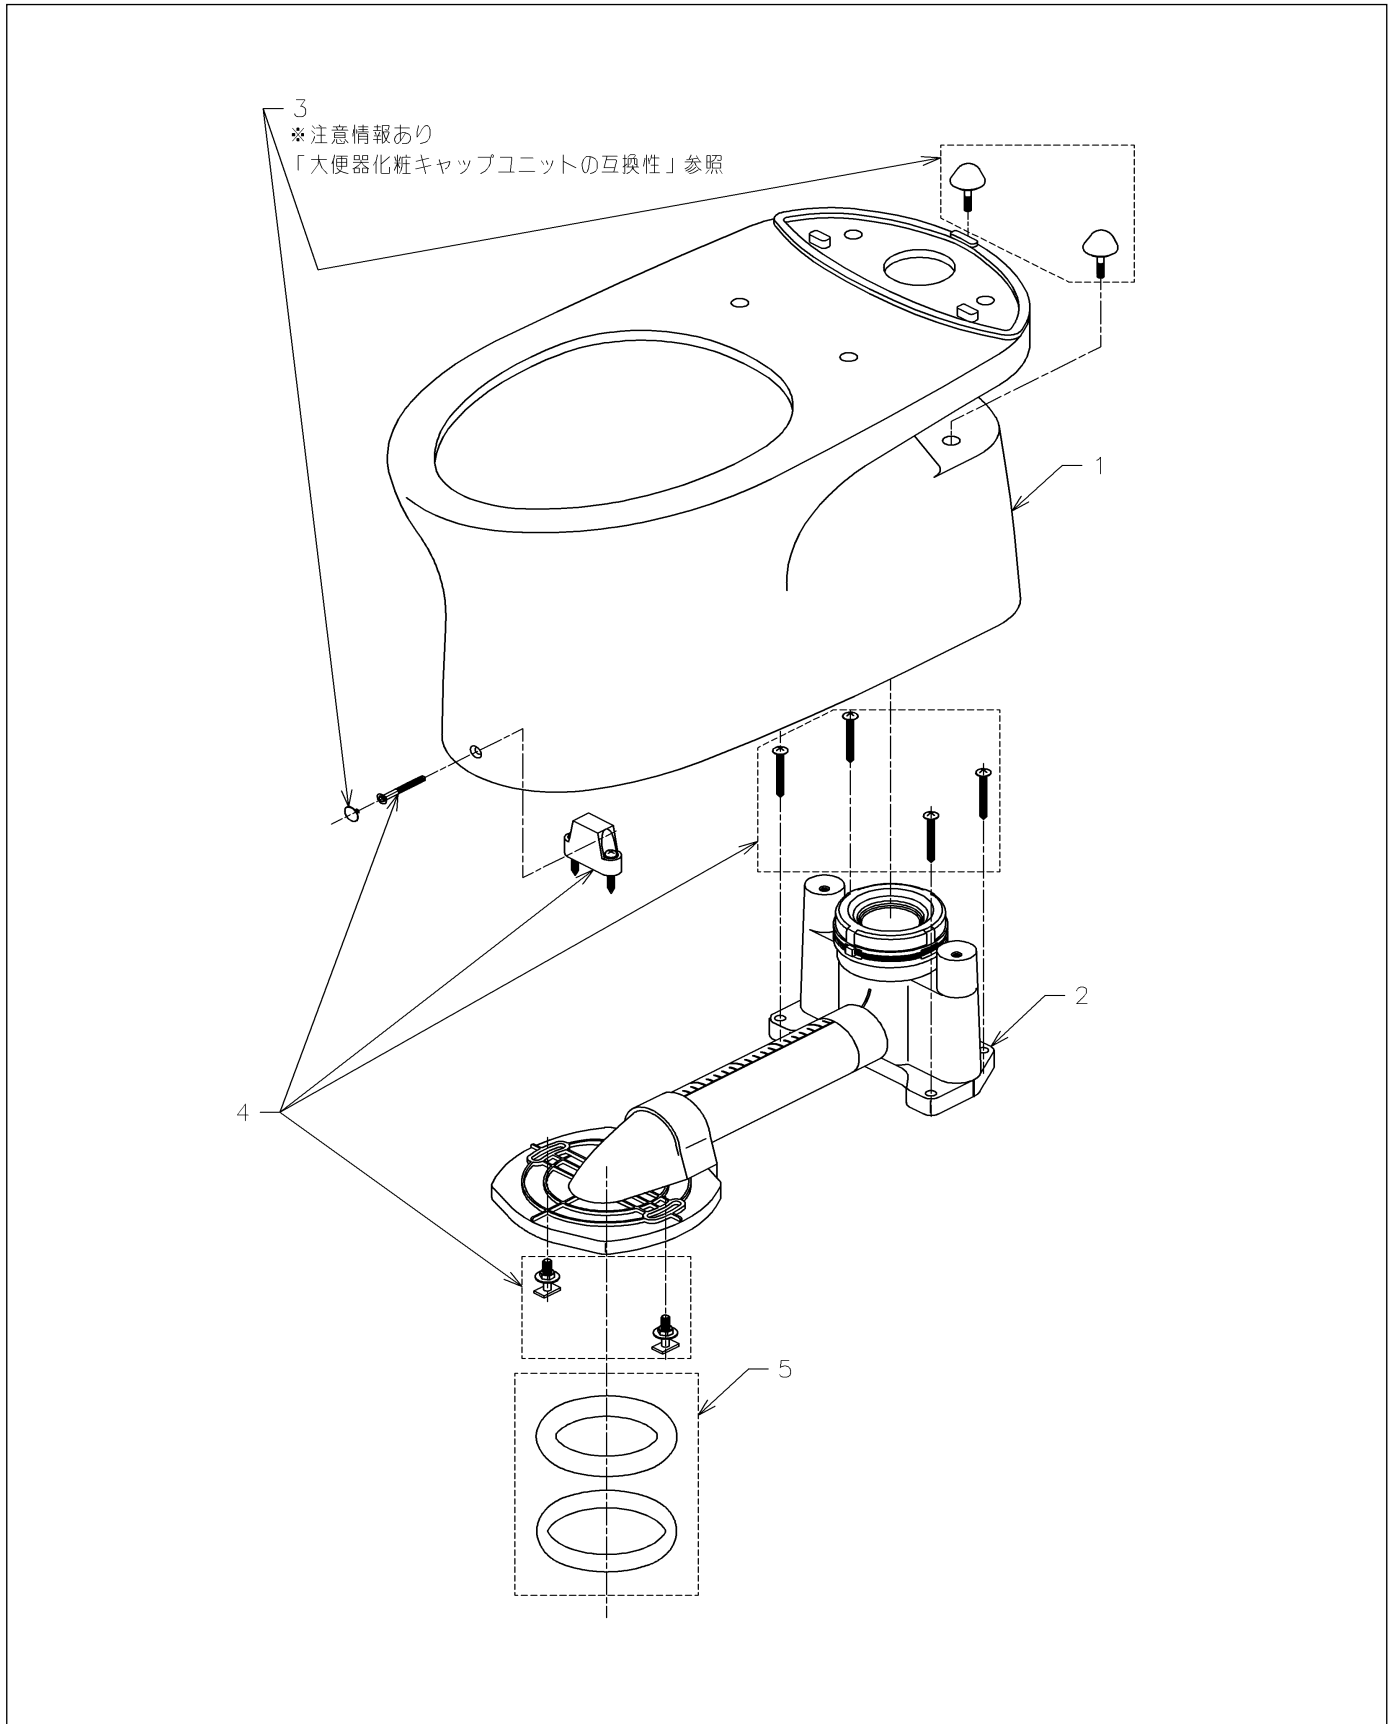

品番	CS 60BM	品名	腰掛式タンク密結形サイホン防露便器（リモデルタイプ）	1 / 3
----	---------	----	----------------------------	-------

互換性に関する注意情報があります

必ず補修品リストで発注品番(色番、メッキ種別など含む)、数量をご確認ください。
 ただし、タンク、便器などの補修品は発注品番に色番を付加してご発注ください。図中の番号は図番になります。

品番	CS 60BM	品名	腰掛式タンク密結形サイホン防露便器（リモデルタイプ）	2 / 3
----	---------	----	----------------------------	-------

■互換性に関する注意情報

- ・大便器化粧キャップユニットの互換性

■特記事項 (1/2)

- ・タンク、便器などの補修品は発注品番に色番を付加してご発注ください。
- ・希望小売価格は代表色（パステルアイボリーほか）の価格を表示しています。色番によっては価格が変わる場合もございますので、ご注意ください。
- ・分解図、補修品リストは最新のものをお使いください。
- ・品番が掲載されていない部品につきましては、補修品が設定されておりませんので、補修品が設定されているセット単位での交換となります。品質保証上補修対応できないもの（工場管理の組付け部品など）は、補修品設定されておりませんので、あらかじめご了承ください。

【補修品リスト】 注1：発注品番の数量1個当たりの価格です。

図番	発注品番	品名	希望小売価格 (税込価格)注1	数量	材料	備考
01	C 60B	床置床排水大便器	¥ 47,200 (¥ 51,920)	1		
02	HH02024R	床排水アジャスター	¥ 6,400 (¥ 7,040)	1		
03	HH03007S	化粧キャップセット	¥ 960 (¥ 1,056)	1		
04	HH04048	固定具類	¥ 1,700 (¥ 1,870)	1		
05	HH05264	Pシールガスケット	¥ 1,400 (¥ 1,540)	1		

新旧製品識別方法

■旧型品番
 化粧キャップ:HH03007
 HH03008
 HH03014

六角式ボルト

■新型品番
 化粧キャップ:HH03007S
 HH03008S
 HH03014S

手締め式ボルト

《ポイント》
 旧型品はボルトの頭が、六角ねじ式、新型品は手締め式になっています。
 六角ねじですとスパナで締め込み過ぎ、排水ソケットを割ってしまう恐れがあるため、それを防止する意味で改善されました。
 化粧キャップや化粧パネルが付きまますので、外観上は何も変わりなく互換性もあります。