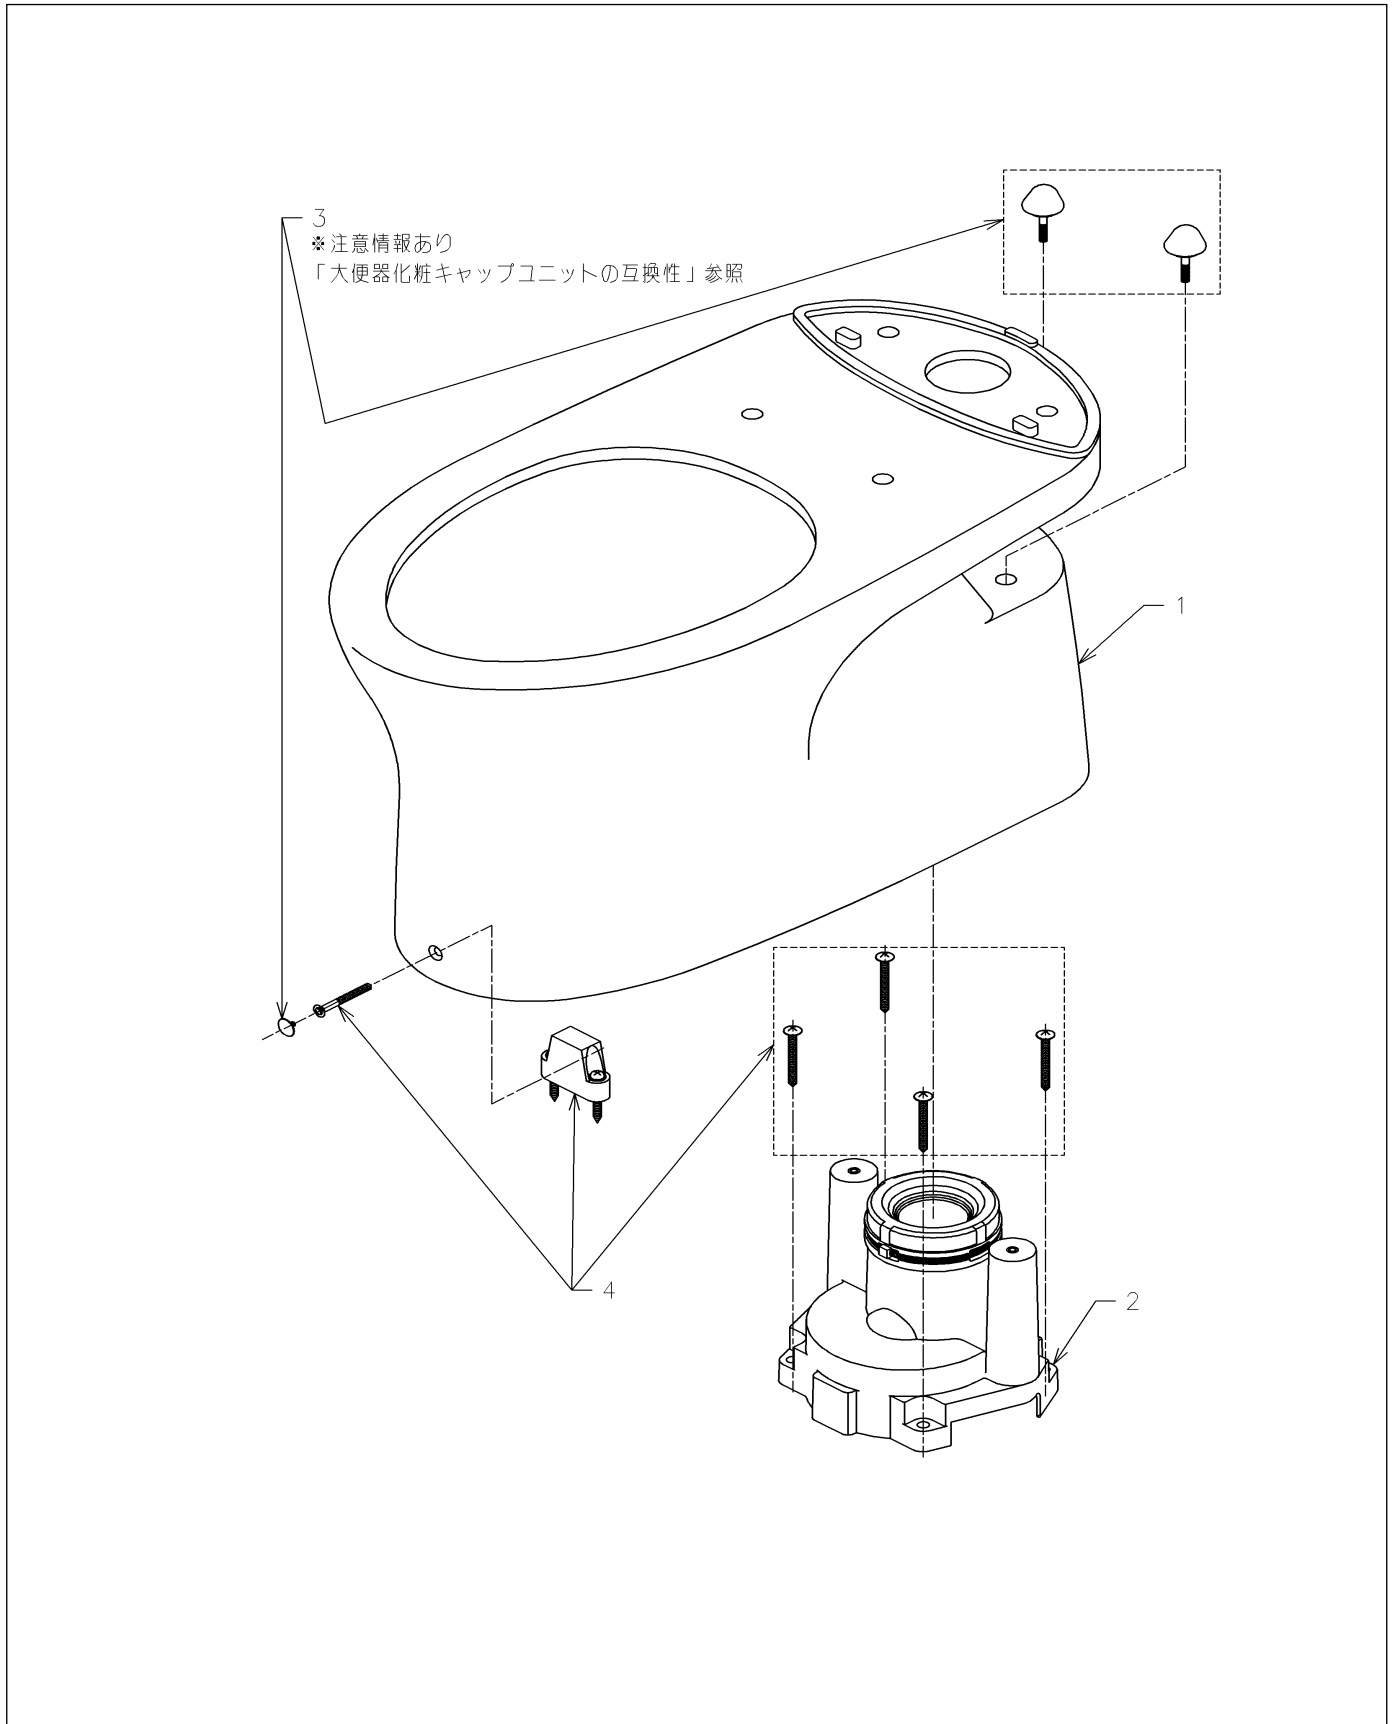

品番	CS 70B	品名	床置床排水大便器	1 / 3
----	--------	----	----------	-------

互換性に関する注意情報があります

必ず補修品リストで発注品番(色番、メッキ種別など含む)、数量をご確認ください。
 ただし、タンク、便器などの補修品は発注品番に色番を付加してご発注ください。図中の番号は図番になります。

品番	CS 70B	品名	床置床排水大便器	2 / 3
----	--------	----	----------	-------

■互換性に関する注意情報

- ・大便器化粧キャップユニットの互換性

■特記事項 (1/2)

- ・タンク、便器などの補修品は発注品番に色番を付加してご発注ください。
- ・希望小売価格は代表色(パステルアイボリーほか)の価格を表示しています。色番によっては価格が変わる場合もございますので、ご注意ください。
- ・分解図、補修品リストは最新のものをお使いください。
- ・品番が掲載されていない部品につきましては、補修品が設定されておりませんので、補修品が設定されているセット単位での交換となります。品質保証上補修対応できないもの(工場管理の組付け部品など)は、補修品設定されておりませんので、あらかじめご了承ください。

【補修品リスト】 注1：発注品番の数量1個当たりの価格です。

図番	発注品番	品名	希望小売価格 (税込価格)注1	数量	材料	備考
01	C 60B	床置床排水大便器	¥ 49,600(¥ 54,560)	1		
02	HH02044	床排水ソケット	¥ 3,550(¥ 3,905)	1		
03	HH03007S	化粧キャップセット	¥ 1,000(¥ 1,100)	1		
04	HH04047R	固定具類	¥ 1,800(¥ 1,980)	1		

■特記事項 (2/2)

- ・分解図の中に専用工具が掲載されている分解図があります。補修品リストに専用工具が掲載されていない場合は別売品です。

品番	CS 70B	品名	床置床排水大便器	3 / 3
----	--------	----	----------	-------

衛生陶器補修品互換性情報		No. E0004
件名 大便器化粧キャップユニットの互換性		
主な対象大便器 CS50/B/BH/BHM/BM・CS60/B/BH/BHM/BM・CS110B/BH/BHM/BM・CS590BM・ CS20ABM/BHM/BM・CS30BHM/BM・CS80ABM/BHM/BM・CS90BHM/BM・CS70B/BM・ CS978ABM/BHM/BM・CS979BHM/BM・CS390B/BH・CS393B/BH/BHM/BM・ CS982B/BH/BHM/BM・CS983B/BH/BHM/BM・ CS20系TH・CSS80系TH・CS81系TH・CS87系TH・CS88系TH・CS380B TH・CS978系TH 他		
新旧製品識別方法		
<p>■旧型品番 化粧キャップ:HH03007 HH03008 HH03014</p> 	<p>■新型品番 化粧キャップ:HH03007S HH03008S HH03014S</p> 	
<p>《ポイント》 旧型品はボルトの頭が、六角ねじ式、新型品は手締め式になっています。 六角ねじですとスパナで締め込み過ぎ、排水ソケットを割ってしまう恐れがあるため、それを防止する意味で改善されました。 化粧キャップや化粧パネルが付きまますので、外観上は何も変わりなく互換性もあります。</p>		