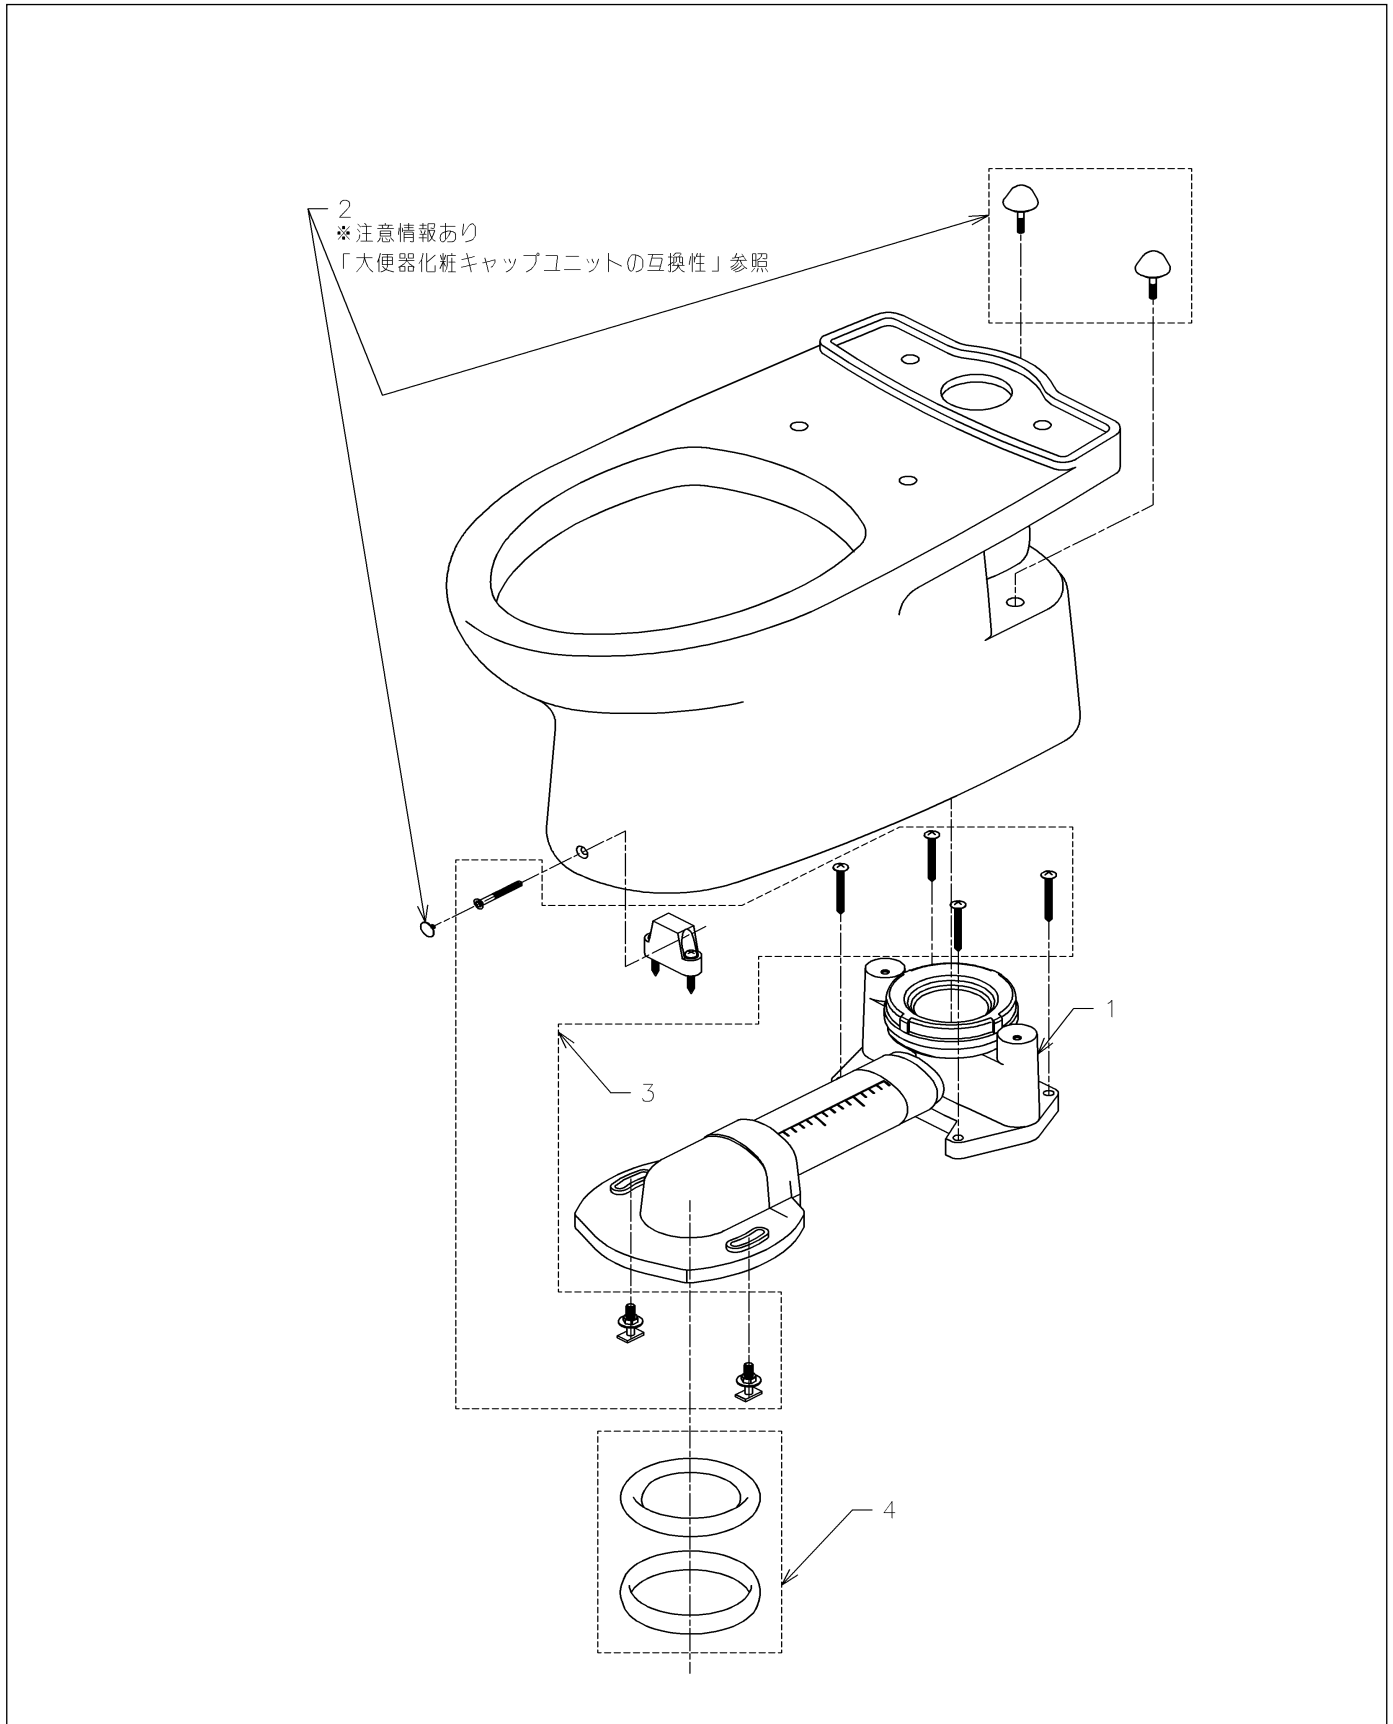

品番	CS 80BM	品名	腰掛式タンク密結形サイホン防露便器（リモデルタイプ）	1 / 3
----	---------	----	----------------------------	-------

互換性に関する注意情報があります

必ず補修品リストで発注品番（色番、メッキ種別など含む）、数量をご確認ください。
 ただし、タンク、便器などの補修品は発注品番に色番を付加してご発注ください。図中の番号は図番になります。

品番	CS 80BM	品名	腰掛式タンク密結形サイホン防露便器（リモデルタイプ）	2 / 3
----	---------	----	----------------------------	-------

■互換性に関する注意情報

- ・大便器化粧キャップユニットの互換性

■特記事項 (1/2)

- ・タンク、便器などの補修品は発注品番に色番を付加してご発注ください。
- ・希望小売価格は代表色（パステルアイボリーほか）の価格を表示しています。色番によっては価格が変わる場合もございますので、ご注意ください。
- ・分解図、補修品リストは最新のものをお使いください。
- ・品番が掲載されていない部品につきましては、補修品が設定されておりませんので、補修品が設定されているセット単位での交換となります。
- ・品質保証上補修対応できないもの（工場管理の組付け部品など）は、補修品設定されておりませんので、あらかじめご了承ください。

【補修品リスト】 注1：発注品番の数量1個当たりの価格です。

図番	発注品番	品名	希望小売価格 (税込価格)注1	数量	材料	備考
01	HH02002	床排水アジャスター	¥ 6,400 (¥ 7,040)	1		横引き管だけ必要な場合は、TH696-1
02	HH03007S	化粧キャップセット	¥ 960 (¥ 1,056)	1		
03	HH04025	固定具類	¥ 1,700 (¥ 1,870)	1		型紙（位置決めシート）も含んでいます。
04	HH05264	Pシールガスケット	¥ 1,400 (¥ 1,540)	1		

新旧製品識別方法

■旧型品番
 化粧キャップ:HH03007
 HH03008
 HH03014

六角式ボルト

■新型品番
 化粧キャップ:HH03007S
 HH03008S
 HH03014S

手締め式ボルト

《ポイント》
 旧型品はボルトの頭が、六角ねじ式、新型品は手締め式になっています。
 六角ねじですとスパナで締め込み過ぎ、排水ソケットを割ってしまう恐れがあるため、それを防止する意味で改善されました。
 化粧キャップや化粧パネルが付きまますので、外観上は何も変わりなく互換性もあります。