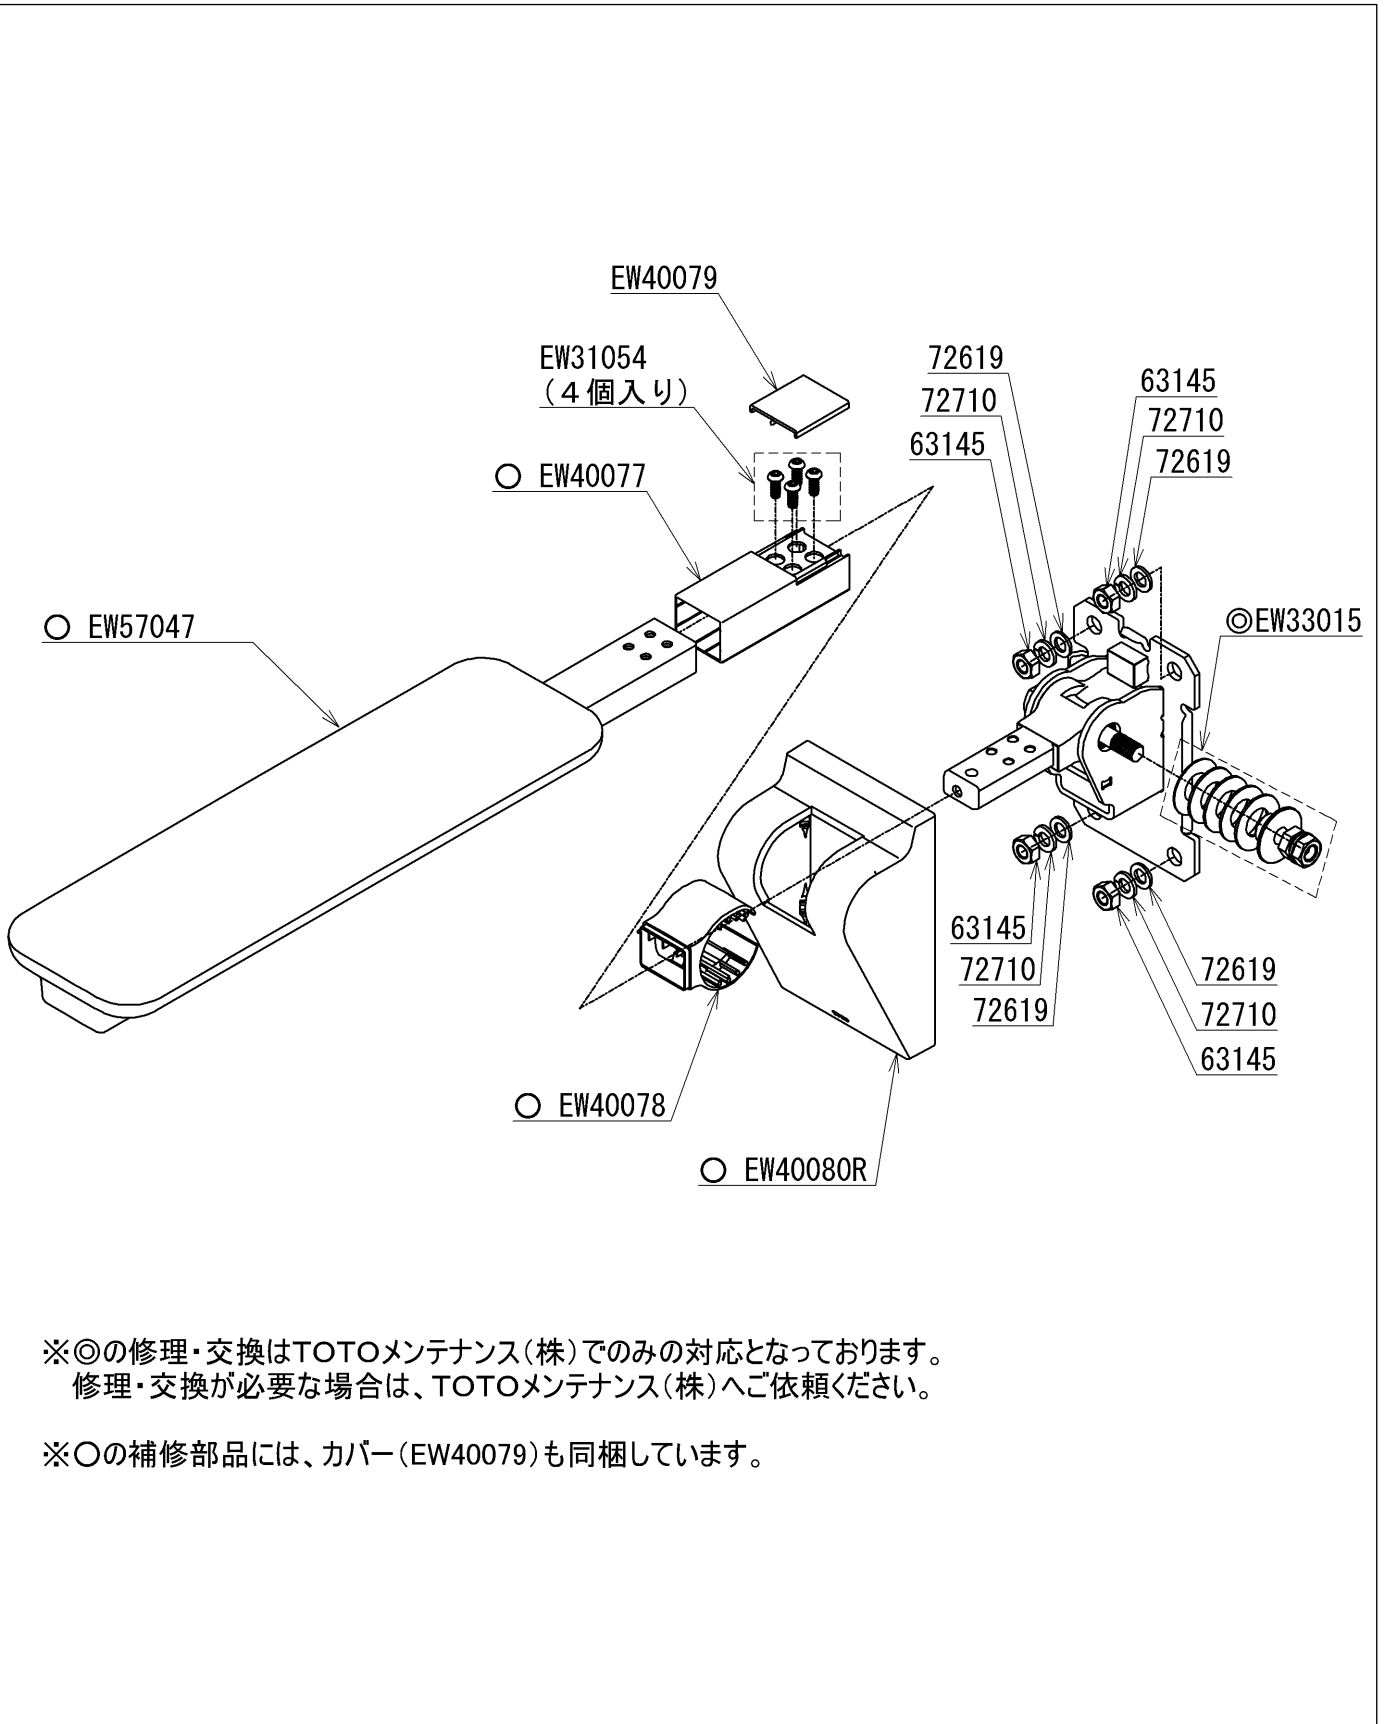

品番	EWC720R	品名	前方ボード (はね上げタイプ)	1 / 2
----	---------	----	-----------------	-------

必ず補修品リストで発注品番(色番、メッキ種別など含む)、数量をご確認ください。  
ただし、タンク、便器などの補修品は発注品番に色番を付加してご発注ください。図中の番号は図番になります。

※◎の修理・交換はTOTOメンテナンス(株)でのみの対応となっております。  
修理・交換が必要な場合は、TOTOメンテナンス(株)へご依頼ください。

※○の補修部品には、カバー(EW40079)も同梱しています。

品番	EWC720R	品名	前方ボード（はね上げタイプ）	2 / 2
----	---------	----	----------------	-------

■特記事項(1/1)

- ・必ず補修品リストで発注品番（色番、メッキ種別など含む）、数量をご確認ください。
- ・分解図、補修品リスト、互換性注意情報は最新のものをお使いください。

【補修品リスト】 注1：発注品番の数量1個当たりの価格です。

図番	発注品番	品名	希望小売価格 (税込価格)注1	数量	材料	備考
63145	63145	ナットM10	-	4	軟鋼棒	63145 FC で注文可能
72619	72619	平座金	¥ 140(¥ 154)	4	ステンレス	
72710	廃番	ばね座金	廃番	4	ステンレス	
EW31054	EW31054	六角穴付ボタンポルト	¥ 1,600(¥ 1,760)	1	ステンレス	4個入り
EW33015	EW33015	皿ばねセット	¥ 4,400(¥ 4,840)	1	ステンレス他	
EW40077	EW40077	アームカバー	¥ 3,500(¥ 3,850)	1	樹脂	
EW40078	EW40078	軸部カバー	¥ 3,050(¥ 3,355)	1	樹脂	
EW40079	EW40079	カバー	¥ 1,900(¥ 2,090)	1	樹脂	
EW40080R	EW40080R	外カバー	¥ 5,700(¥ 6,270)	1	樹脂	
EW57047	EW57047	ボード	¥ 44,600(¥ 49,060)	1		