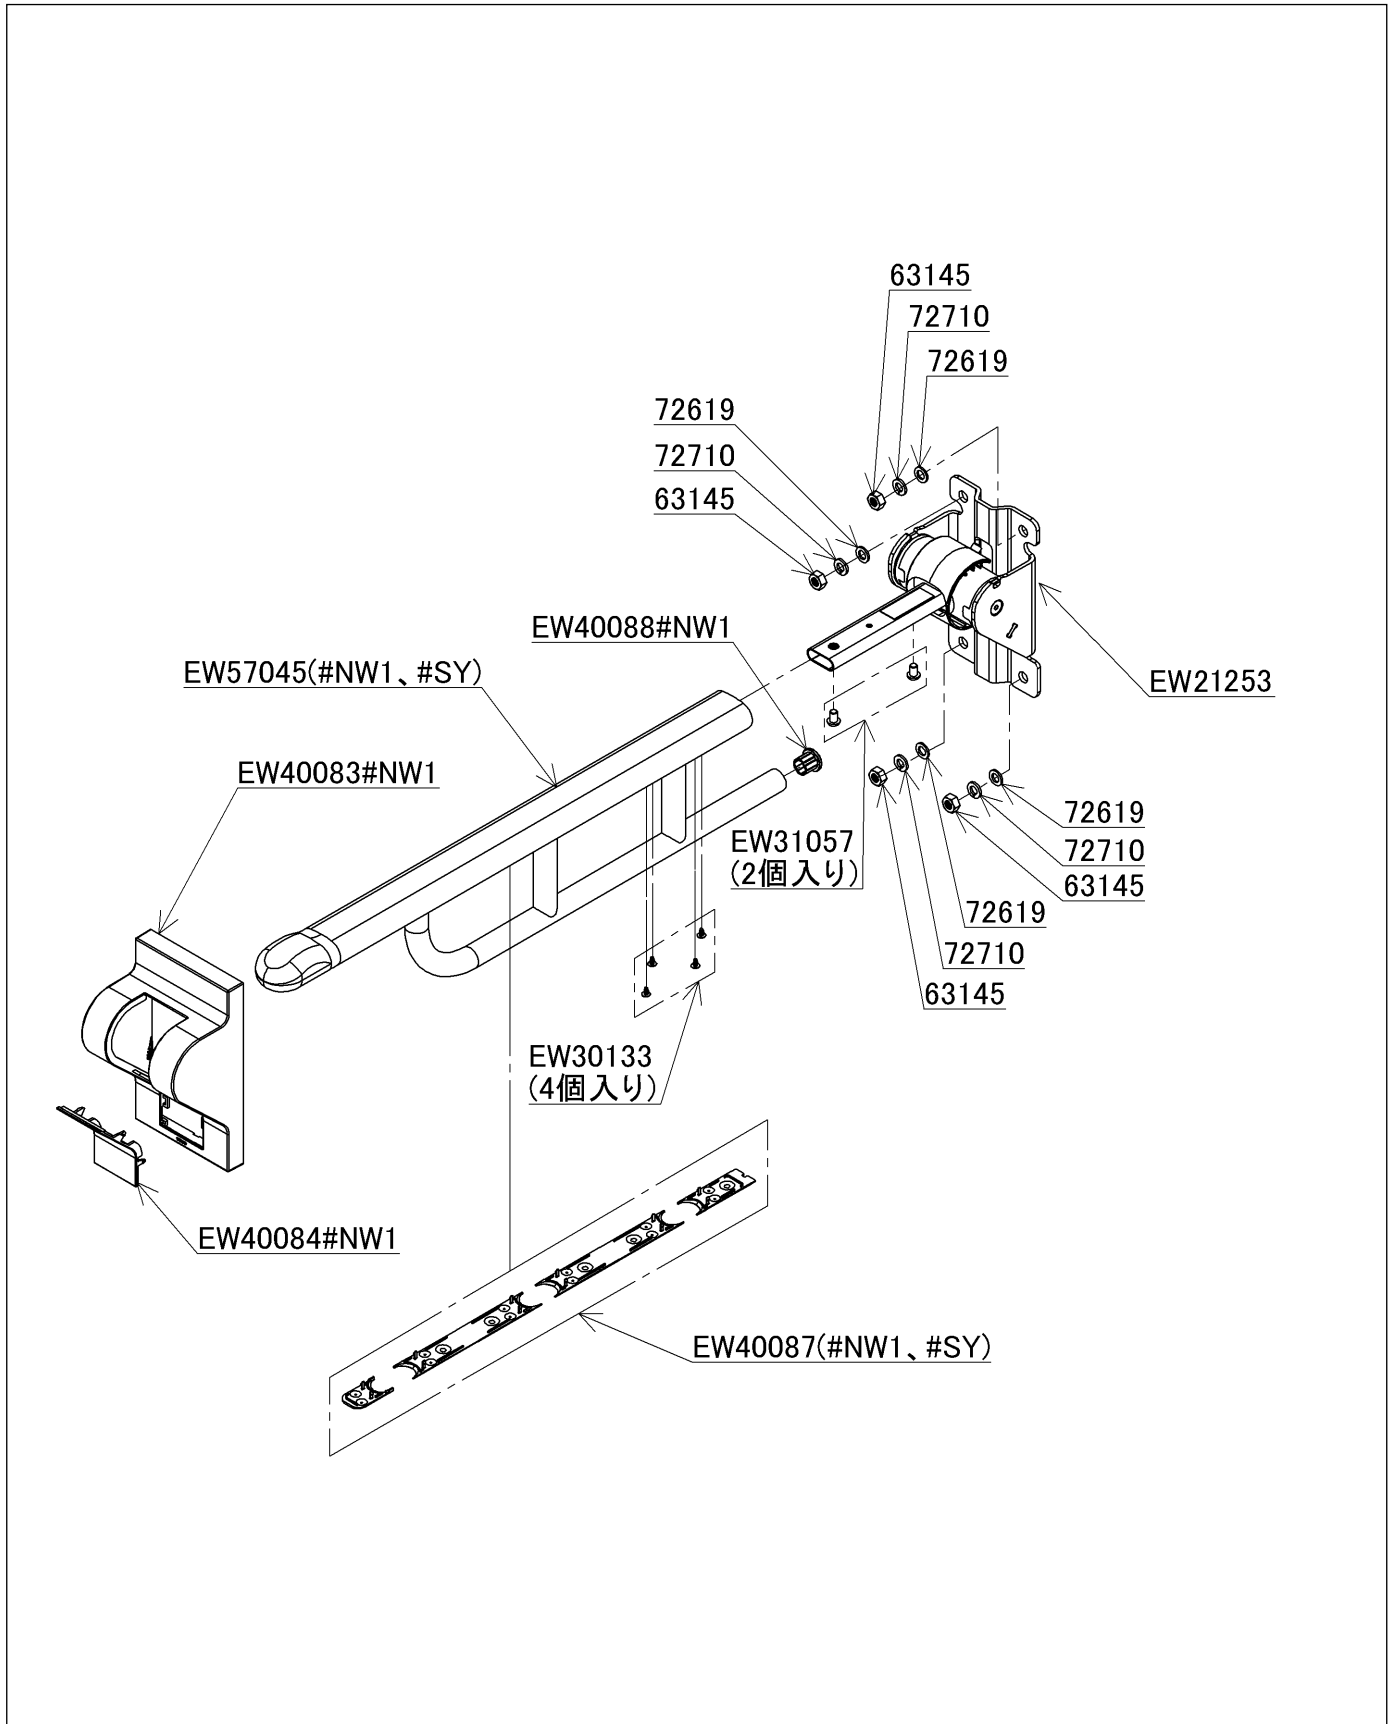

品番	EWC731#NW1	品名	はね上げ手すり (800サイズ)	1 / 2
----	------------	----	------------------	-------

必ず補修品リストで発注品番(色番、メッキ種別など含む)、数量をご確認ください。  
 ただし、タンク、便器などの補修品は発注品番に色番を付加してご発注ください。図中の番号は図番になります。

品番	EWC731#NW1	品名	はね上げ手すり (800サイズ)	2 / 2
----	------------	----	------------------	-------

■特記事項 (1/1)

- ・必ず補修品リストで発注品番 (色番、メッキ種別など含む)、数量をご確認ください。
- ・分解図、補修品リスト、互換性注意情報は最新のものをお使いください。

【補修品リスト】 注1: 発注品番の数量1個当たりの価格です。

図番	発注品番	品名	希望小売価格 (税込価格)注1	数量	材料	備考
63145	63145	ナットM10	-	4	軟鋼棒	63145 FC で注文可能
72619	72619	平座金	¥ 140 (¥ 154)	4	ステンレス	
72710	廃番	ばね座金	廃番	4	ステンレス鋼	
EW21253	EW21253	はね上げユニットセット (800サイズ用)	¥ 72,000 (¥ 79,200)	1	鋼他	
EW30133	EW30133	十字穴付タッピンねじφ4×8	¥ 970 (¥ 1,067)	1	鋼	4個入り
EW31057	EW31057	六角穴付ボタンプルM8×12	¥ 1,100 (¥ 1,210)	1	鋼	2個入り
EW40083	EW40083	外カバー	¥ 3,200 (¥ 3,520)	1	樹脂	
EW40084	EW40084	内カバー	¥ 1,950 (¥ 2,145)	1	樹脂	
EW40087	EW40087#NW1	カバーセット (800サイズ 用)	¥ 5,200 (¥ 5,720)	1	樹脂	
EW40088	EW40088	キャップ	¥ 1,900 (¥ 2,090)	1	樹脂	
EW57045	EW57045#NW1	握りバー (800サイズ用)	¥ 54,700 (¥ 60,170)	1	発砲ポリウレタン 他	