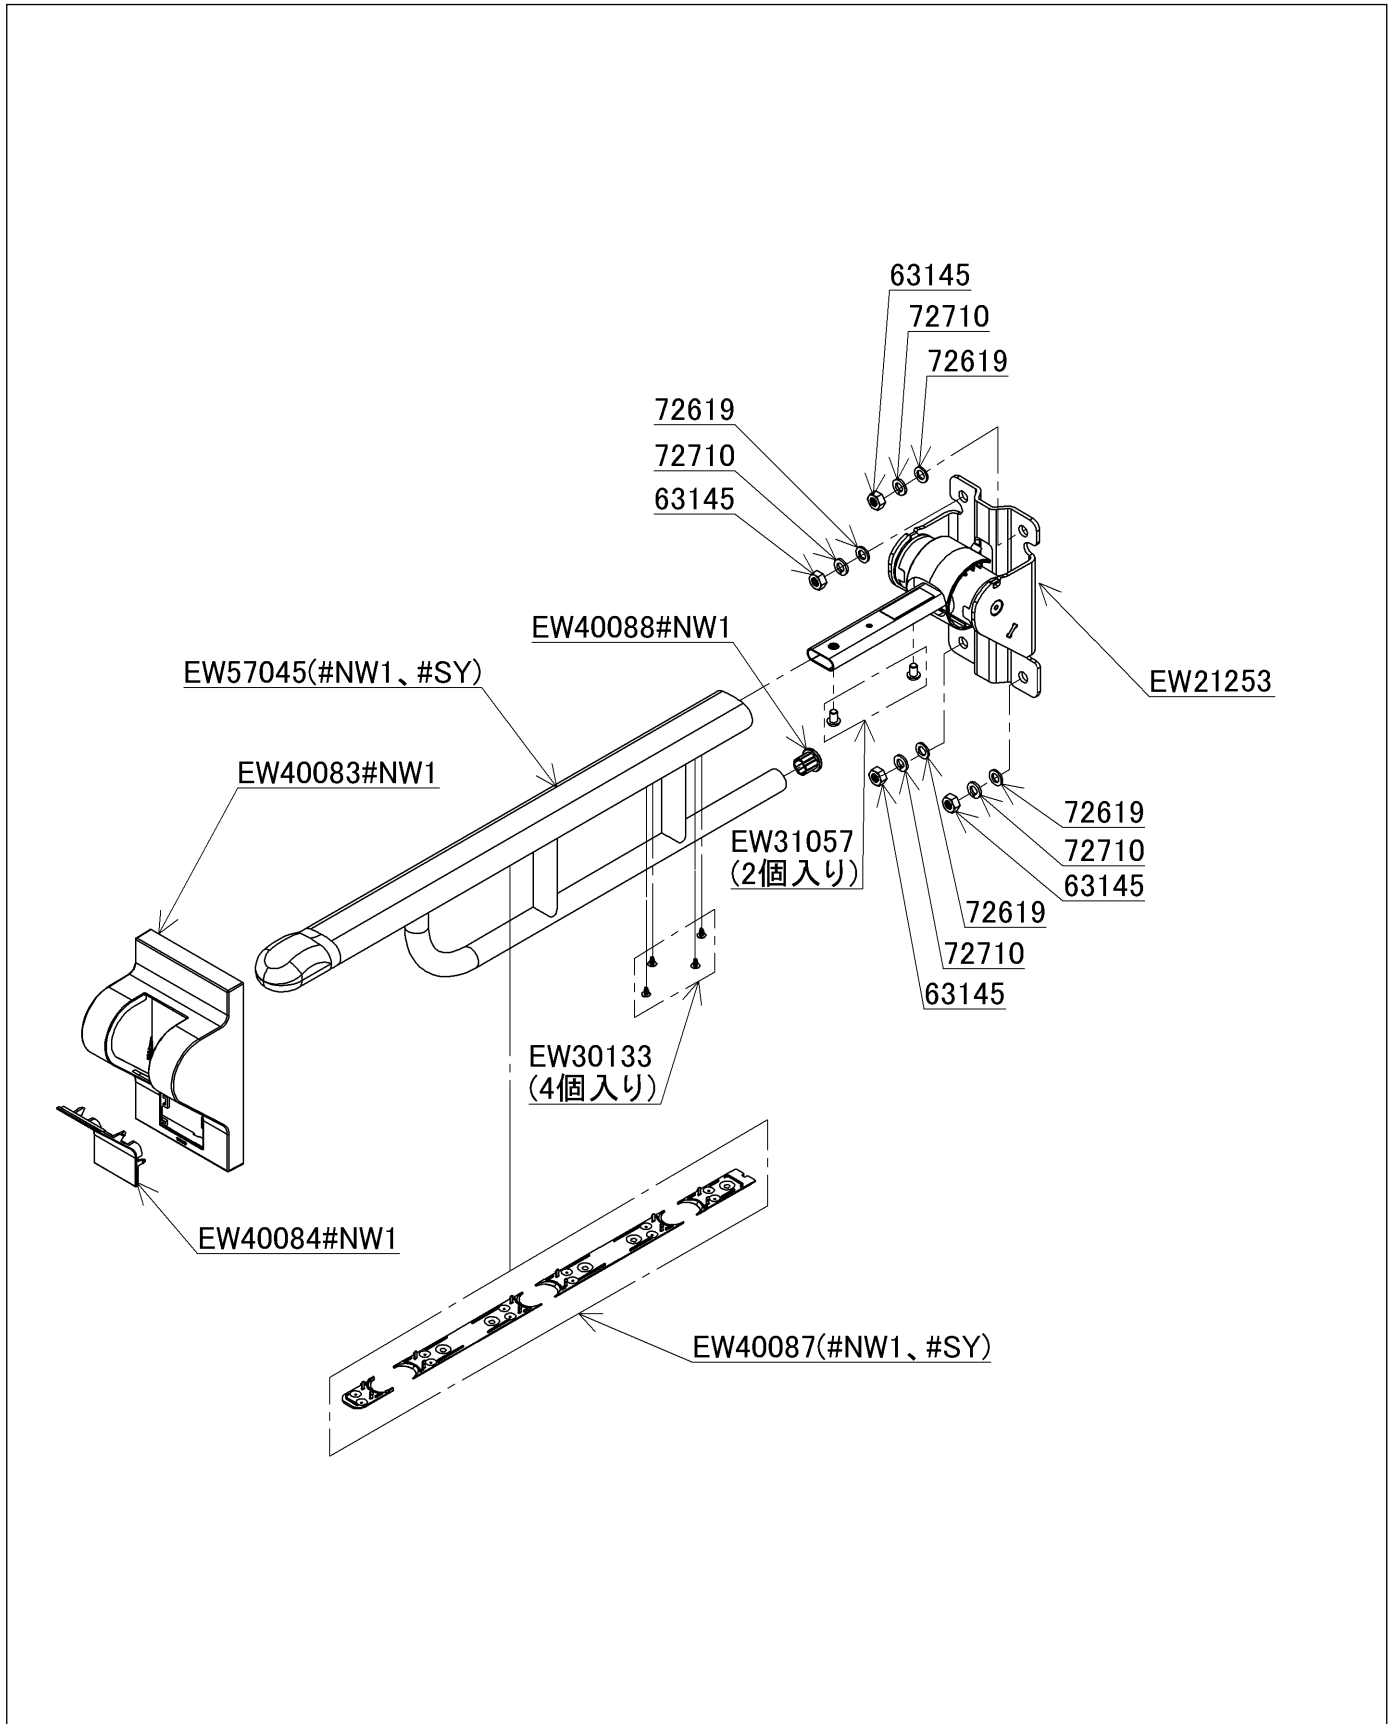

品番	EWC731#SY	品名	はね上げ手すり (800サイズ)	1 / 2
----	-----------	----	------------------	-------

必ず補修品リストで発注品番(色番、メッキ種別など含む)、数量をご確認ください。  
 ただし、タンク、便器などの補修品は発注品番に色番を付加してご発注ください。図中の番号は図番になります。

品番	EWC731#SY	品名	はね上げ手すり (800サイズ)	2 / 2
----	-----------	----	------------------	-------

■特記事項 (1/1)

- ・必ず補修品リストで発注品番 (色番、メッキ種別など含む)、数量をご確認ください。
- ・分解図、補修品リスト、互換性注意情報は最新のものをお使いください。

【補修品リスト】 注1: 発注品番の数量1個当たりの価格です。

図番	発注品番	品名	希望小売価格 (税込価格)注1	数量	材料	備考
63145	63145	ナットM10	-	4	軟鋼棒	63145 FC で注文可能
72619	72619	平座金	¥ 140 (¥ 154)	4	ステンレス	
72710	廃番	ばね座金	廃番	4	ステンレス鋼	
EW21253	EW21253	はね上げユニットセット (800サイズ用)	¥ 72,000 (¥ 79,200)	1	鋼他	
EW30133	EW30133	十字穴付タッピンねじφ4×8	¥ 970 (¥ 1,067)	1	鋼	4個入り
EW31057	EW31057	六角穴付ボタンプルM8×12	¥ 1,100 (¥ 1,210)	1	鋼	2個入り
EW40083	EW40083	外カバー	¥ 3,200 (¥ 3,520)	1	樹脂	
EW40084	EW40084	内カバー	¥ 1,950 (¥ 2,145)	1	樹脂	
EW40087	EW40087#SY	カバーセット (800サイズ 用)	¥ 5,200 (¥ 5,720)	1	樹脂	
EW40088	EW40088	キャップ	¥ 1,900 (¥ 2,090)	1	樹脂	
EW57045	EW57045#SY	握りバー (800サイズ用)	¥ 54,700 (¥ 60,170)	1	発砲ポリウレタン 他	