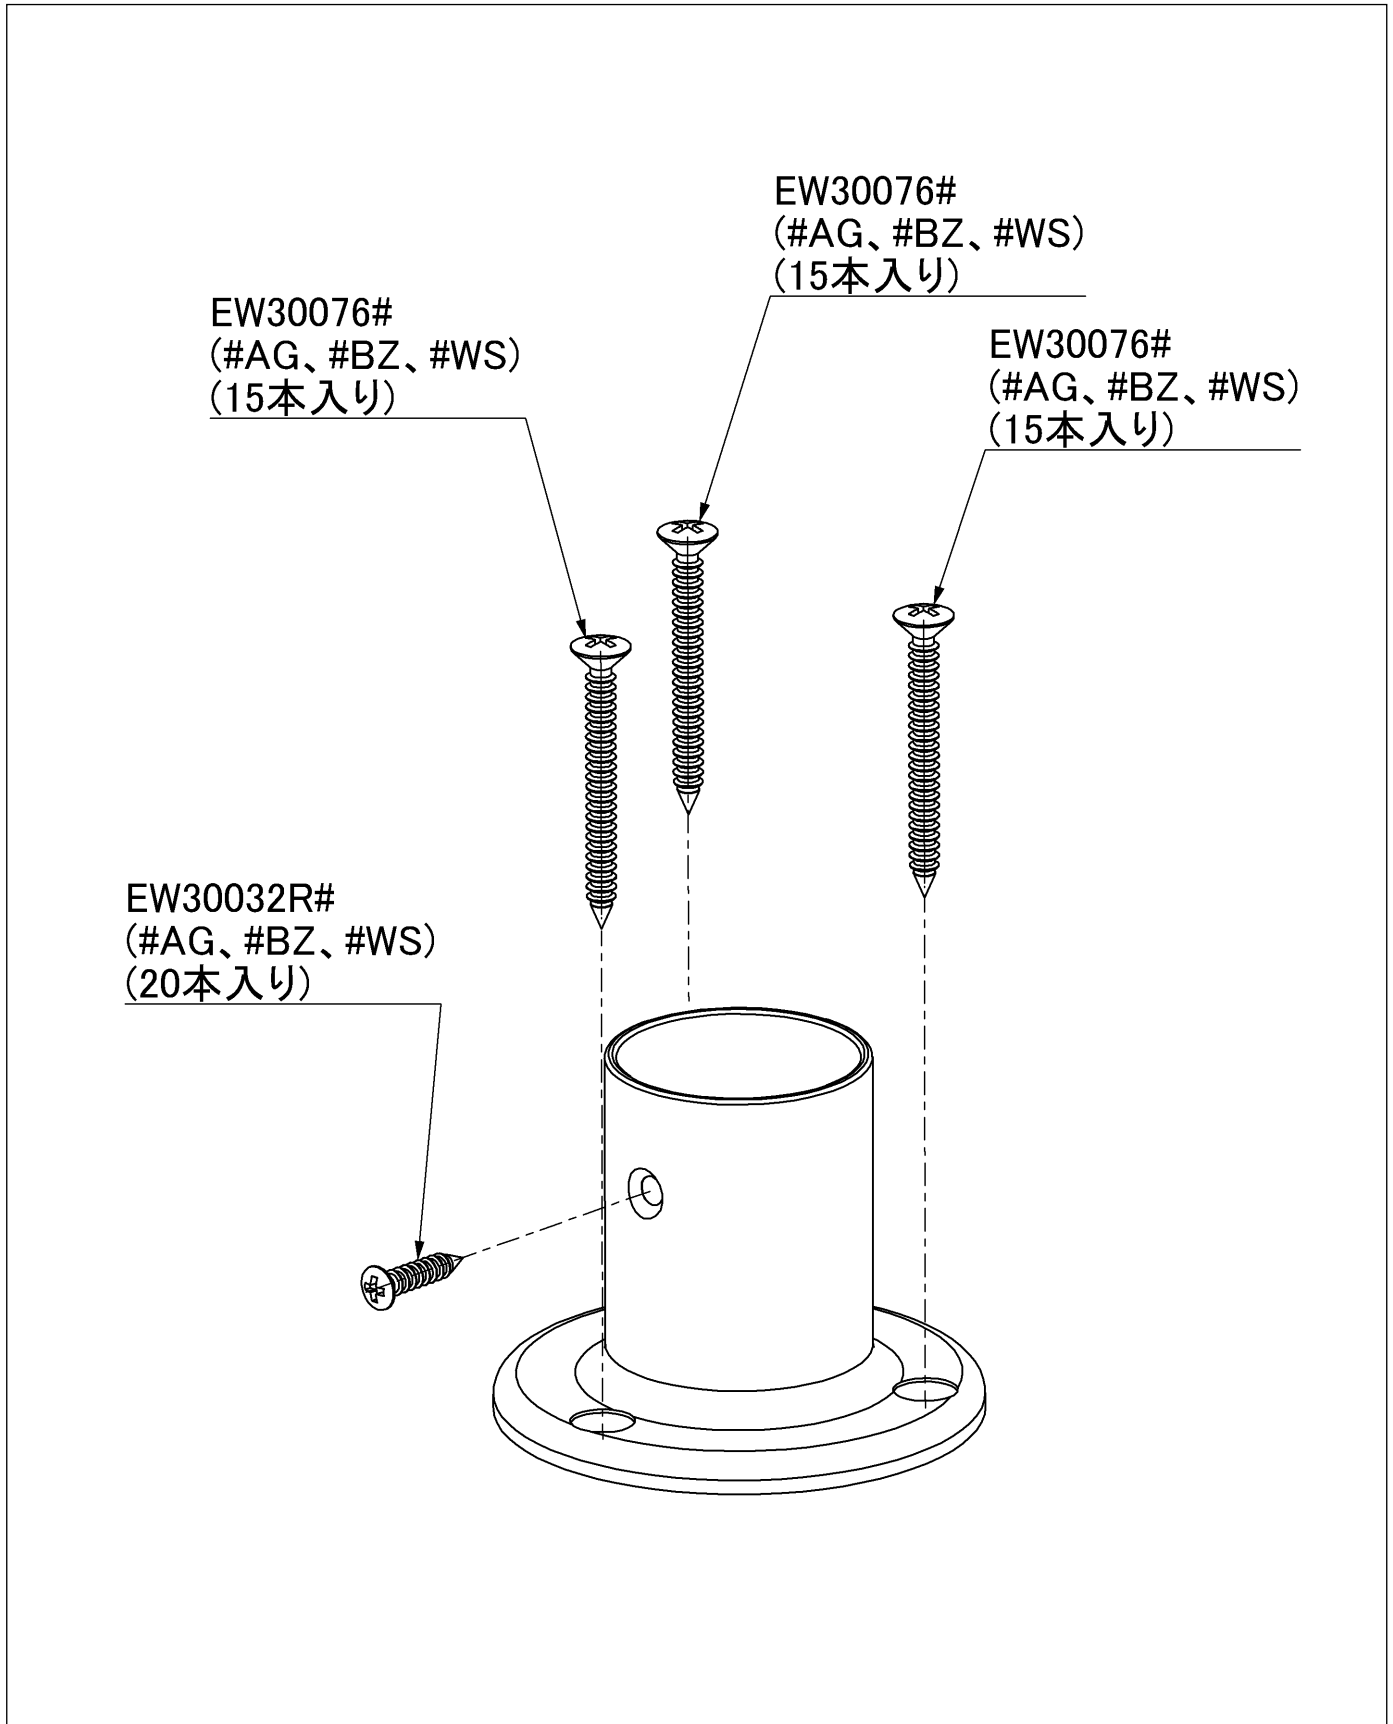

品番	EWT10BB32R#AG	品名	エンドベースφ32	1 / 2
----	---------------	----	-----------	-------

必ず補修品リストで発注品番(色番、メッキ種別など含む)、数量をご確認ください。
 ただし、タンク、便器などの補修品は発注品番に色番を付加してご発注ください。図中の番号は図番になります。

品番	EWT10BB32R#AG	品名	エンドベースφ32	2 / 2
----	---------------	----	-----------	-------

■特記事項(1/1)

- ・必ず補修品リストで発注品番（色番、メッキ種別など含む）、数量をご確認ください。
- ・分解図、補修品リスト、互換性注意情報は最新のものをお使いください。

【補修品リスト】 注1：発注品番の数量1個当たりの価格です。

図番	発注品番	品名	希望小売価格 (税込価格)注1	数量	材料	備考
EW30032R	EW30032R#AG	丸皿タッピンねじ（φ3.5×16 20本	¥ 320(¥ 352)	1	鉄	20個入り
EW30076	EW30076#AG	本体固定ねじ	¥ 320(¥ 352)	1		15個入り